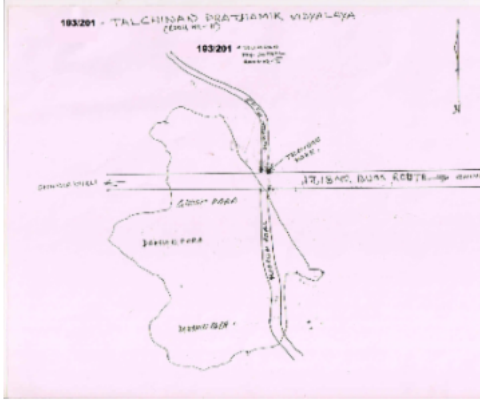

Nazri Naksha