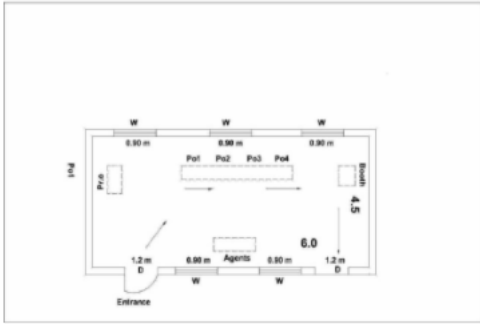

নির্বাচক নিবন্ধন আধিকারিকের স্বাক্ষর

Nazri Naksha

Google Map View

Polling Station Building Front View

Polling Station Front View

Cad View

Key MAP View

1 নাম : ইন্দ্রদীপ ঘোষ পিতার নাম: অমল ঘোষ বাড়ির নং : n0169 বয়স : 26 লিঙ্গ : পুরুষ	THQ1992718 ফটো উপলব্ধ	2 নাম : প্রিয়া রায় স্বামীর নাম: তাপস রায় বাড়ির নং : এন0024 বয়স : 24 লিঙ্গ : মহিলা	THQ2251593 ফটো উপলব্ধ	3 নাম : অশোক আদক পিতার নাম: বলাই আদক বাড়ির নং : n0028 বয়স : 46 লিঙ্গ : পুরুষ	GMG2436798 ফটো উপলব্ধ
4 নাম : সাগরিকা আদক স্বামীর নাম: সুকান্ত আদক বাড়ির নং : n0024 বয়স : 36 লিঙ্গ : মহিলা	THQ1958487 ফটো উপলব্ধ	5 নাম : সুস্মিতা আদক স্বামীর নাম: শ্যামাপদ আদক বাড়ির নং : n0024 বয়স : 29 লিঙ্গ : মহিলা	THQ1958461 ফটো উপলব্ধ	6 নাম : অর্পিতা আদক পিতার নাম: প্রনাব আদক বাড়ির নং : সী/ও কুশ কুমার সাত্তরা বয়স : 22 লিঙ্গ : মহিলা	UAA2453736 ফটো উপলব্ধ
7 নাম : সুবোল আদক পিতার নাম: দুলাল আদক বাড়ির নং : n0024 বয়স : 69 লিঙ্গ : পুরুষ	WB/27/190/237032 ফটো উপলব্ধ	8 নাম : শ্যামাপদ আদক পিতার নাম: সুবোল আদক বাড়ির নং : n0024 বয়স : 37 লিঙ্গ : পুরুষ	GMG2639888 ফটো উপলব্ধ	9 নাম : শ্যামল রায় পিতার নাম: বিষ্ণুপদ রায় বাড়ির নং : n0024 বয়স : 60 লিঙ্গ : পুরুষ	WB/27/190/237148 ফটো উপলব্ধ
10 নাম : গোপালী রায় স্বামীর নাম: শ্যামল রায় বাড়ির নং : n0024 বয়স : 55 লিঙ্গ : মহিলা	WB/27/190/237222 ফটো উপলব্ধ	11 নাম : তাপস রায় পিতার নাম: শ্যামল রায় বাড়ির নং : n0024 বয়স : 34 লিঙ্গ : পুরুষ	THQ1434042 ফটো উপলব্ধ	12 নাম : সুব্রত আদক পিতার নাম: সুবল আদক বাড়ির নং : n0024 বয়স : 34 লিঙ্গ : পুরুষ	THQ1357326 ফটো উপলব্ধ
13 নাম : সুকান্ত আদক পিতার নাম: সুবল আদক বাড়ির নং : n0024 বয়স : 33 লিঙ্গ : পুরুষ	THQ1434083 ফটো উপলব্ধ	14 নাম : শিবানী আদক স্বামীর নাম: বলাই আদক বাড়ির নং : n0028 বয়স : 81 লিঙ্গ : মহিলা	WB/27/190/237318 ফটো উপলব্ধ	15 নাম : কৃষ্ণা আদক স্বামীর নাম: অশোক আদক বাড়ির নং : n0028 বয়স : 38 লিঙ্গ : মহিলা	GMG2639862 ফটো উপলব্ধ
16 নাম : দিপু আদক পিতার নাম: বলাই আদক বাড়ির নং : n0028 বয়স : 55 লিঙ্গ : পুরুষ	WB/27/190/237375 ফটো উপলব্ধ	17 নাম : রেনুকা আদক স্বামীর নাম: দীপু আদক বাড়ির নং : n0028 বয়স : 51 লিঙ্গ : মহিলা	WB/27/190/237446 ফটো উপলব্ধ	18 নাম : দিলীপ আদক পিতার নাম: বলাই আদক বাড়ির নং : n0029 বয়স : 53 লিঙ্গ : পুরুষ	WB/27/190/237048 ফটো উপলব্ধ
19 নাম : বিশাখা আদক স্বামীর নাম: দিলীপ আদক বাড়ির নং : n0029 বয়স : 49 লিঙ্গ : মহিলা	GMG1308717 ফটো উপলব্ধ	20 নাম : অসীম আদক পিতার নাম: কানাই আদক বাড়ির নং : n0031 বয়স : 55 লিঙ্গ : পুরুষ	WB/27/190/237301 ফটো উপলব্ধ	21 নাম : ছায়ারানী আদক স্বামীর নাম: অসীম আদক বাড়ির নং : n0031 বয়স : 53 লিঙ্গ : মহিলা	WB/27/190/237319 ফটো উপলব্ধ
22 নাম : সবিতা আদক পিতার নাম: কানাই আদক বাড়ির নং : n0031 বয়স : 51 লিঙ্গ : মহিলা	WB/27/190/237320 ফটো উপলব্ধ	23 নাম : শম্ভু আদক পিতার নাম: কানাই আদক বাড়ির নং : n0031 বয়স : 51 লিঙ্গ : পুরুষ	WB/27/190/237241 ফটো উপলব্ধ	24 নাম : নিলীমা আদক স্বামীর নাম: শম্ভু আদক বাড়ির নং : n0031 বয়স : 49 লিঙ্গ : মহিলা	WB/27/190/237169 ফটো উপলব্ধ
25 নাম : সুরোজ আদক পিতার নাম: শম্ভু আদক বাড়ির নং : n0031 বয়স : 29 লিঙ্গ : পুরুষ	THQ1762822 ফটো উপলব্ধ	26 নাম : পূর্ণিমা কোলে স্বামীর নাম: মহাদেব কোলে বাড়ির নং : n0038 বয়স : 71 লিঙ্গ : মহিলা	WB/27/190/237401 ফটো উপলব্ধ	27 নাম : মিঠু দাস স্বামীর নাম: বুদ্ধদেব দাস বাড়ির নং : n0038 বয়স : 47 লিঙ্গ : মহিলা	GMG2281764 ফটো উপলব্ধ
28 নাম : শিখা কোলে স্বামীর নাম: দেবু কোলে বাড়ির নং : n0038 বয়স : 45 লিঙ্গ : মহিলা	GMG1308311 ফটো উপলব্ধ	29 নাম : দেবু কোলে পিতার নাম: শঙ্কর কোলে বাড়ির নং : n0038 বয়স : 59 লিঙ্গ : পুরুষ	WB/27/190/237069 ফটো উপলব্ধ	30 নাম : সঞ্জিত কোলে পিতার নাম: অশোক কোলে বাড়ির নং : n0037 বয়স : 36 লিঙ্গ : পুরুষ	THQ1434117 ফটো উপলব্ধ