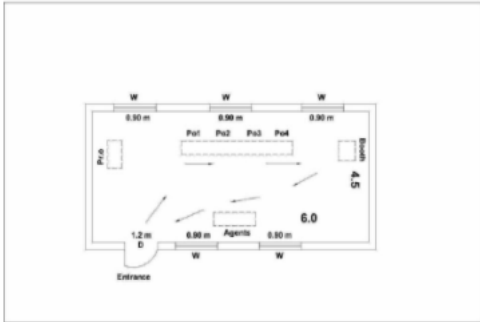

নির্বাচক নিবন্ধন আধিকারিকের স্বাক্ষর

Nazri Naksha

Google Map View

Polling Station Building Front View

Polling Station Front View

Cad View

Key MAP View

1 নাম : মিঠু সরকার স্বামীর নাম: সোমনাথ সরকার বাড়ির নং : n0060 বয়স : 36 লিঙ্গ : মহিলা	THQ1264464 ফটো উপলব্ধ	2 নাম : সোমনাথ সরকার পিতার নাম: বলাই সরকার বাড়ির নং : n0060 বয়স : 49 লিঙ্গ : পুরুষ	WB/27/190/240504 ফটো উপলব্ধ	3 নাম : রূপালী বাউলদাস স্বামীর নাম: অশোক বাউলদাস বাড়ির নং : n0014 বয়স : 44 লিঙ্গ : মহিলা	GMG2283232 ফটো উপলব্ধ
4 নাম : নাজিমা বিবি পিতার নাম: গোপাল বাউলদাস বাড়ির নং : n0014 বয়স : 53 লিঙ্গ : পুরুষ	THQ2161040 ফটো উপলব্ধ	5 নাম : শঙ্কর বাউলদাস পিতার নাম: গোপাল বাউলদাস বাড়ির নং : n0014 বয়স : 50 লিঙ্গ : পুরুষ	THQ2160927 ফটো উপলব্ধ	6 নাম : রানু বালা সরকার স্বামীর নাম: বলাইচন্দ্র সরকার বাড়ির নং : n0060 বয়স : 67 লিঙ্গ : মহিলা	THQ2161073 ফটো উপলব্ধ
7 নাম : সঞ্জু বাউলদাস পিতার নাম: অশোক বাউলদাস বাড়ির নং : n0014 বয়স : 27 লিঙ্গ : পুরুষ	THQ1940212 ফটো উপলব্ধ	8 নাম : রঞ্জু বাউল দাস পিতার নাম: অশোক বাউল দাস বাড়ির নং : এন0014 বয়স : 24 লিঙ্গ : পুরুষ	THQ2289338 ফটো উপলব্ধ	9 নাম : রূপা ঘোষ স্বামীর নাম: মিন্টু ঘোষ বাড়ির নং : n0001 বয়স : 46 লিঙ্গ : মহিলা	GMG2283182 ফটো উপলব্ধ
10 নাম : সুরজিৎ ঘোষ পিতার নাম: মিন্টু ঘোষ বাড়ির নং : N0001 বয়স : 24 লিঙ্গ : পুরুষ	THQ2136372 ফটো উপলব্ধ	11 নাম : মিন্টু ঘোষ পিতার নাম: সুরেশ চন্দ্র ঘোষ বাড়ির নং : n0001 বয়স : 47 লিঙ্গ : পুরুষ	GMG2505741 ফটো উপলব্ধ	12 নাম : সোমনাথ বারিক পিতার নাম: নীল কমল বারিক বাড়ির নং : নং089 বয়স : 25 লিঙ্গ : পুরুষ	THQ2136190 ফটো উপলব্ধ
13 নাম : রিঙ্কু ঘোষ স্বামীর নাম: গৌতম ভূমিজ বাড়ির নং : এন0089 বয়স : 30 লিঙ্গ : মহিলা	ALD1914084 ফটো উপলব্ধ	14 নাম : মামনি ঘোষ স্বামীর নাম: অভিজিৎ ঘোষ বাড়ির নং : এন000 বয়স : 23 লিঙ্গ : মহিলা	THQ2289585 ফটো উপলব্ধ	15 নাম : চন্দ্রানী ঘোষ স্বামীর নাম: পুষ্পেন্দু মাল বাড়ির নং : n0175 বয়স : 39 লিঙ্গ : মহিলা	GMG2455855 ফটো উপলব্ধ
16 নাম : শ্বেতা চক্রবর্তী পিতার নাম: ব্রজমোহন চক্রবর্তী বাড়ির নং : নং3 বয়স : 27 লিঙ্গ : মহিলা	NIO1913540 ফটো উপলব্ধ	17 নাম : পার্বতী কেওড়া স্বামীর নাম: অনুপ কেওড়া বাড়ির নং : এন0105 বয়স : 22 লিঙ্গ : মহিলা	THQ2289379 ফটো উপলব্ধ	18 নাম : শুভাশিষ্য রায় পিতার নাম: নীল কমল রায় বাড়ির নং : N0105 বয়স : 24 লিঙ্গ : পুরুষ	THQ2136257 ফটো উপলব্ধ
19 নাম : বুবন চ্যাটার্জী স্বামীর নাম: সনাতন চ্যাটার্জী বাড়ির নং : n0002 বয়স : 46 লিঙ্গ : মহিলা	GMG2283208 ফটো উপলব্ধ	20 নাম : তনুকা চ্যাটার্জী পিতার নাম: সাধন চ্যাটার্জী বাড়ির নং : N0002 বয়স : 24 লিঙ্গ : মহিলা	THQ2136455 ফটো উপলব্ধ	21 নাম : সনাতন চ্যাটার্জী পিতার নাম: ভূপতি ভূষণ চ্যাটার্জী বাড়ির নং : n0002 বয়স : 61 লিঙ্গ : পুরুষ	THQ2100535 ফটো উপলব্ধ
22 নাম : অভিজিৎ চ্যাটার্জী পিতার নাম: সনাতন চ্যাটার্জী বাড়ির নং : N0002 বয়স : 24 লিঙ্গ : পুরুষ	THQ2136752 ফটো উপলব্ধ	23 নাম : সুরজিৎ চ্যাটার্জী পিতার নাম: মনোরঞ্জন চ্যাটার্জী বাড়ির নং : n0002 বয়স : 35 লিঙ্গ : পুরুষ	THQ1264563 ফটো উপলব্ধ	24 নাম : অন্নপূর্ণা বাউলদাস স্বামীর নাম: প্রশান্ত বাউলদাস বাড়ির নং : n0002 বয়স : 45 লিঙ্গ : মহিলা	GMG2506087 ফটো উপলব্ধ
25 নাম : ইলা চ্যাটার্জী স্বামীর নাম: মনোরঞ্জন চ্যাটার্জী বাড়ির নং : n0002 বয়স : 59 লিঙ্গ : মহিলা	WB/27/190/240125 ফটো উপলব্ধ	26 নাম : রত্না চ্যাটার্জী স্বামীর নাম: সাধন চ্যাটার্জী বাড়ির নং : n0002 বয়স : 50 লিঙ্গ : মহিলা	GMG2283190 ফটো উপলব্ধ	27 নাম : সাধন চ্যাটার্জী পিতার নাম: ভূপতি চ্যাটার্জী বাড়ির নং : n0002 বয়স : 63 লিঙ্গ : পুরুষ	WB/27/190/240165 ফটো উপলব্ধ
28 নাম : রঞ্জু চ্যাটার্জী স্বামীর নাম: মদন চ্যাটার্জী বাড়ির নং : n0002 বয়স : 61 লিঙ্গ : মহিলা	THQ2400455 ফটো উপলব্ধ	29 নাম : মদন চ্যাটার্জী পিতার নাম: ভূপতি চ্যাটার্জী বাড়ির নং : n0003 বয়স : 76 লিঙ্গ : পুরুষ	WB/27/190/240303 ফটো উপলব্ধ	30 নাম : ভাস্কর দেব চ্যাটার্জী পিতার নাম: বাসুদেব চ্যাটার্জী বাড়ির নং : n0003 বয়স : 40 লিঙ্গ : পুরুষ	GMG2283901 ফটো উপলব্ধ