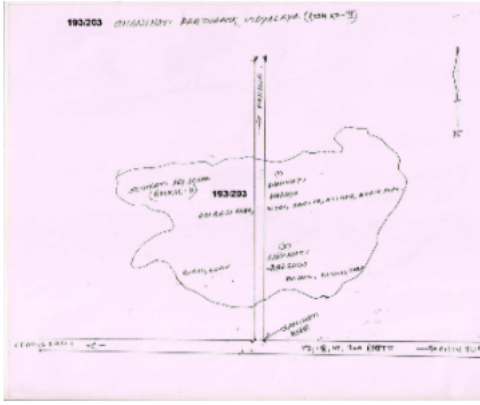

Nazri Naksha