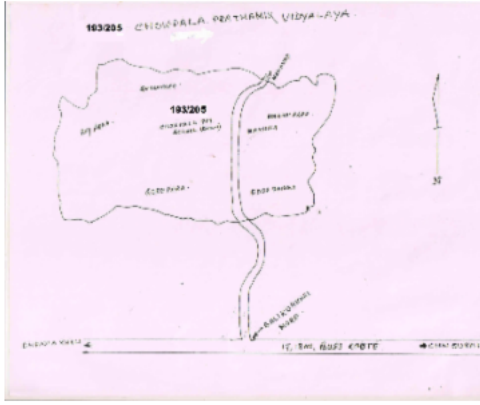

Nazri Naksha