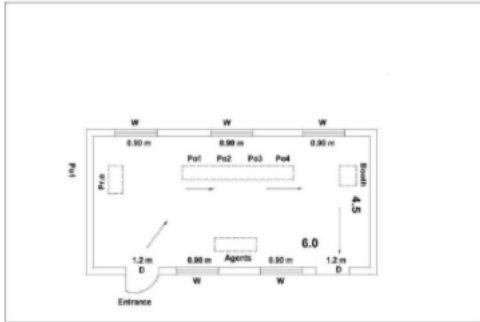

নির্বাচক নিবন্ধন আধিকারিকের স্বাক্ষর

Nazri Naksha

Google Map View

Polling Station Building Front View

Polling Station Front View

Cad View

Key MAP View

1 নাম : সেখসাজেদআলি পিতার নাম: লতিফ আলি বাড়ির নং : n0001 বয়স : 63 লিঙ্গ : পুরুষ ফটো উপলব্ধ	WB/27/190/246294	2 নাম : তসলিমা বিবি স্বামীর নাম: বাবর আলি বাড়ির নং : n0011 বয়স : 66 লিঙ্গ : মহিলা ফটো উপলব্ধ	WB/27/190/246136	3 নাম : সেখ বাদশা পিতার নাম: সেখ আমিনুদ্দিন বাড়ির নং : n0010 বয়স : 39 লিঙ্গ : পুরুষ ফটো উপলব্ধ	THQ1357847
4 নাম : সেখ আমিন উদ্দিন পিতার নাম: সেখ লুৎফার রহমান বাড়ির নং : n0010 বয়স : 62 লিঙ্গ : পুরুষ ফটো উপলব্ধ	WB/27/190/246005	5 নাম : সেখ ইয়াসিন আলি পিতার নাম: সেখ আশরফ আলি বাড়ির নং : n0009 বয়স : 42 লিঙ্গ : পুরুষ ফটো উপলব্ধ	GMG2284677	6 নাম : সেখ মহসিন আলি পিতার নাম: সেখ আসরফ আলি বাড়ির নং : n0009 বয়স : 42 লিঙ্গ : পুরুষ ফটো উপলব্ধ	GMG2284685
7 নাম : সেখ আসরাফ আলি পিতার নাম: ফকির আলি বাড়ির নং : n0009 বয়স : 76 লিঙ্গ : পুরুষ ফটো উপলব্ধ	THQ2395655	8 নাম : রোকিয়া বিবি স্বামীর নাম: সাব্বেদ আলি বাড়ির নং : n0004 বয়স : 42 লিঙ্গ : মহিলা ফটো উপলব্ধ	GMG2284693	9 নাম : আমিনা বিবি স্বামীর নাম: সেখ সওকত আলি বাড়ির নং : n0004 বয়স : 40 লিঙ্গ : মহিলা ফটো উপলব্ধ	THQ1265198
10 নাম : সেখ সওকত আলি পিতার নাম: মরহম আলি বাড়ির নং : n0004 বয়স : 43 লিঙ্গ : পুরুষ ফটো উপলব্ধ	GMG2585552	11 নাম : সেখ আসফার আলি পিতার নাম: সেখ মরহম আলি বাড়ির নং : n0004 বয়স : 36 লিঙ্গ : পুরুষ ফটো উপলব্ধ	THQ1265248	12 নাম : সেখ আসগার আলি পিতার নাম: সেখ মরহম আলি বাড়ির নং : n0004 বয়স : 39 লিঙ্গ : পুরুষ ফটো উপলব্ধ	THQ1265206
13 নাম : মানসুরা বিবি স্বামীর নাম: মরহমআলি বাড়ির নং : n0004 বয়স : 65 লিঙ্গ : মহিলা ফটো উপলব্ধ	WB/27/190/246130	14 নাম : আলমগীর গাজী পিতার নাম: জাহাঙ্গীর গাজী বাড়ির নং : n0176 বয়স : 30 লিঙ্গ : পুরুষ ফটো উপলব্ধ	THQ1763762	15 নাম : জাহাঙ্গীর গাজী পিতার নাম: মিয়া রাজ গাজী বাড়ির নং : n0176 বয়স : 52 লিঙ্গ : পুরুষ ফটো উপলব্ধ	THQ1266501
16 নাম : তনুজা বিবি স্বামীর নাম: জাহাঙ্গীর গাজী বাড়ির নং : n0175 বয়স : 49 লিঙ্গ : মহিলা ফটো উপলব্ধ	THQ1266196	17 নাম : সেখ সাবির আলি পিতার নাম: সেখ আব্দুল হামিদ বাড়ির নং : n0016 বয়স : 31 লিঙ্গ : পুরুষ ফটো উপলব্ধ	THQ1666254	18 নাম : মিনা বিবি স্বামীর নাম: সেখ মনিরুদ্দিন বাড়ির নং : n0016 বয়স : 38 লিঙ্গ : মহিলা ফটো উপলব্ধ	GMG2585537
19 নাম : নাসিমা বিবি স্বামীর নাম: সেখ আব্দুল রসিদ বাড়ির নং : n0015 বয়স : 46 লিঙ্গ : মহিলা ফটো উপলব্ধ	GMG1306208	20 নাম : আসমাতারা বিবি স্বামীর নাম: সেখ নাজিবুল আলি বাড়ির নং : n0015 বয়স : 38 লিঙ্গ : মহিলা ফটো উপলব্ধ	THQ1435056	21 নাম : নাজিরা বিবি স্বামীর নাম: মহম্মাদ আলি বাড়ির নং : n0015 বয়স : 60 লিঙ্গ : মহিলা ফটো উপলব্ধ	WB/27/190/207584
22 নাম : সাইফুদ্দিন পিতার নাম: সেখ গিয়াসউদ্দিন বাড়ির নং : n0014 বয়স : 37 লিঙ্গ : পুরুষ ফটো উপলব্ধ	THQ1435015	23 নাম : সেখ মনিরুদ্দিন পিতার নাম: সেখ গিয়াসউদ্দিন বাড়ির নং : n0014 বয়স : 39 লিঙ্গ : পুরুষ ফটো উপলব্ধ	THQ1265230	24 নাম : মোসলেমা বিবি স্বামীর নাম: গিয়াসুদ্দিন বাড়ির নং : n0014 বয়স : 66 লিঙ্গ : মহিলা ফটো উপলব্ধ	WB/27/190/246106
25 নাম : সেখ ফরহাদ আলি পিতার নাম: সেখ মরহম আলি বাড়ির নং : n0005 বয়স : 50 লিঙ্গ : পুরুষ ফটো উপলব্ধ	WB/27/190/246184	26 নাম : সেক জোসিমুদ্দিন পিতার নাম: সেখ মনসুর আলি বাড়ির নং : n0003 বয়স : 39 লিঙ্গ : পুরুষ ফটো উপলব্ধ	THQ1139062	27 নাম : নাজিমা বিবি স্বামীর নাম: সেখ আফসার আলি বাড়ির নং : n0002 বয়স : 39 লিঙ্গ : মহিলা ফটো উপলব্ধ	GMG2585503
28 নাম : সেখ আফসার আলি পিতার নাম: সেখ জলিল আলি বাড়ির নং : n0002 বয়স : 48 লিঙ্গ : পুরুষ ফটো উপলব্ধ	GMG2284644	29 নাম : শাকিলা বিবি স্বামীর নাম: সাজেদ আলি বাড়ির নং : n0001 বয়স : 57 লিঙ্গ : মহিলা ফটো উপলব্ধ	WB/27/190/246217	30 নাম : শাক্তি মান্ডি স্বামীর নাম: শ্যামল মান্ডি বাড়ির নং : n0005 বয়স : 36 লিঙ্গ : মহিলা ফটো উপলব্ধ	GMG2640670