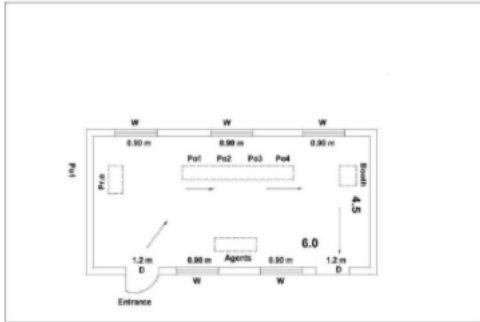

নির্বাচক নিবন্ধন আধিকারিকের স্বাক্ষর

Nazri Naksha

Google Map View

Polling Station Building Front View

Polling Station Front View

Cad View

Key MAP View

1 নাম : সামসুন্নাহার বেগম স্বামীর নাম: মহঃ নাজিম উদ্দিন বাড়ির নং : n0196 বয়স : 40 লিঙ্গ : মহিলা	THQ0887471 ফটো উপলব্ধ	2 নাম : সেখ আসফার মন্ডল পিতার নাম: সেখ ইউসুফ মন্ডল বাড়ির নং : n0199 বয়স : 39 লিঙ্গ : পুরুষ	THQ1265222 ফটো উপলব্ধ	3 নাম : নাজমুন নেহার বিবি স্বামীর নাম: আনসার আলি বাড়ির নং : n0205 বয়স : 33 লিঙ্গ : মহিলা	THQ1555986 ফটো উপলব্ধ
4 নাম : প্রশান্ত রায় পিতার নাম: বাবলু রায় বাড়ির নং : n0108 বয়স : 27 লিঙ্গ : পুরুষ	THQ1941053 ফটো উপলব্ধ	5 নাম : মাসকুরা খাতুন স্বামীর নাম: সেখ জহর আলি বাড়ির নং : n0082 বয়স : 76 লিঙ্গ : মহিলা	THQ2168094 ফটো উপলব্ধ	6 নাম : নাসিমা খাতুন পিতার নাম: সেখ জামাল উদ্দিন বাড়ির নং : নং23 বয়স : 32 লিঙ্গ : মহিলা	YPW1873363 ফটো উপলব্ধ
7 নাম : জেসমিনা বিবি স্বামীর নাম: সফিকুল ইসলাম বাড়ির নং : 64 বয়স : 30 লিঙ্গ : মহিলা	THQ1995349 ফটো উপলব্ধ	8 নাম : ফতেমা খাতুন স্বামীর নাম: সেখ মহম্মদ মাহরুদ্দিন বাড়ির নং : এন0000 বয়স : 32 লিঙ্গ : মহিলা	THQ1556778 ফটো উপলব্ধ	9 নাম : জিন্নাতন খাতুন পিতার নাম: হায়দার আলী বাড়ির নং : এন0065 বয়স : 32 লিঙ্গ : মহিলা	NGB1707165 ফটো উপলব্ধ
10 নাম : এসমাতারা খাতুন স্বামীর নাম: মহঃ ইসমাইল মল্লিক বাড়ির নং : এন0176 বয়স : 32 লিঙ্গ : মহিলা	RVU2007110 ফটো উপলব্ধ	11 নাম : আনসার আলি পিতার নাম: আফসার আলি বাড়ির নং : n0207 বয়স : 36 লিঙ্গ : পুরুষ	THQ1555994 ফটো উপলব্ধ	12 নাম : জীবন বাগরাই পিতার নাম: শুকলাল বাগরাই বাড়ির নং : এন0004 বয়স : 25 লিঙ্গ : পুরুষ	THQ2264265 ফটো উপলব্ধ
13 নাম : দিপালী আহিরী স্বামীর নাম: সমর আহিরী বাড়ির নং : এন0058 বয়স : 23 লিঙ্গ : মহিলা	THQ2290351 ফটো উপলব্ধ	14 নাম : অর্চনা আহিরী স্বামীর নাম: সুবল আহিরী বাড়ির নং : N000 বয়স : 54 লিঙ্গ : মহিলা	THQ2164788 ফটো উপলব্ধ	15 নাম : শ্যামল আহিরী পিতার নাম: তারক আহিরী বাড়ির নং : N000 বয়স : 53 লিঙ্গ : পুরুষ	THQ2164630 ফটো উপলব্ধ
16 নাম : কমল আহিরী পিতার নাম: সুবল আহিরী বাড়ির নং : N000 বয়স : 35 লিঙ্গ : পুরুষ	THQ1265834 ফটো উপলব্ধ	17 নাম : সূজন আহিরী পিতার নাম: অজিত আহিরী বাড়ির নং : নং4 বয়স : 22 লিঙ্গ : পুরুষ	THQ2347458 ফটো উপলব্ধ	18 নাম : মিতালি আহিরী স্বামীর নাম: চিরঞ্জিত আহিরী বাড়ির নং : নং1 বয়স : 23 লিঙ্গ : মহিলা	THQ2347748 ফটো উপলব্ধ
19 নাম : দীপা আহিরী পিতার নাম: ভীম আহিরী বাড়ির নং : নং1 বয়স : 25 লিঙ্গ : মহিলা	THQ2347730 ফটো উপলব্ধ	20 নাম : অতনু আহিরী মায়ের নাম: অজয় আহিরী বাড়ির নং : নং11 বয়স : 23 লিঙ্গ : পুরুষ	THQ2347763 ফটো উপলব্ধ	21 নাম : নিমাই আহিরী পিতার নাম: শ্রীহরি আহিরী বাড়ির নং : 00 বয়স : 66 লিঙ্গ : পুরুষ	THQ2169977 ফটো উপলব্ধ
22 নাম : নিত্যানন্দ আহিরী পিতার নাম: শ্রীহরি আহিরী বাড়ির নং : 00 বয়স : 56 লিঙ্গ : পুরুষ	THQ2169928 ফটো উপলব্ধ	23 নাম : লক্ষী আহিরী স্বামীর নাম: বাবলু আহিরী বাড়ির নং : 00 বয়স : 53 লিঙ্গ : মহিলা	THQ2167310 ফটো উপলব্ধ	24 নাম : মদন আহিরী পিতার নাম: নিতাই আহিরী বাড়ির নং : 000 বয়স : 66 লিঙ্গ : পুরুষ	THQ2166601 ফটো উপলব্ধ
25 নাম : মায়্যা আহিরী স্বামীর নাম: নিমাই আহিরী বাড়ির নং : 00 বয়স : 63 লিঙ্গ : মহিলা	THQ2170090 ফটো উপলব্ধ	26 নাম : আঙ্গুর আহিরী স্বামীর নাম: গোরাই আহিরী বাড়ির নং : 00 বয়স : 56 লিঙ্গ : মহিলা	THQ2167054 ফটো উপলব্ধ	27 নাম : সন্দ্যা আহিরী স্বামীর নাম: শ্যামল আহিরী বাড়ির নং : N0028 বয়স : 44 লিঙ্গ : মহিলা	GMG2285096 ফটো উপলব্ধ
28 নাম : বাবলু আহিরী পিতার নাম: তারক আহিরী বাড়ির নং : n0007 বয়স : 56 লিঙ্গ : পুরুষ	THQ2167971 ফটো উপলব্ধ	29 নাম : শ্রিমোক্তা অহিরী পিতার নাম: শ্যামল আহিরী বাড়ির নং : n0007 বয়স : 27 লিঙ্গ : পুরুষ	THQ1940915 ফটো উপলব্ধ	30 নাম : রেখা আহিরী স্বামীর নাম: নিত্যানন্দ আহিরী বাড়ির নং : 00 বয়স : 51 লিঙ্গ : মহিলা	THQ2169845 ফটো উপলব্ধ