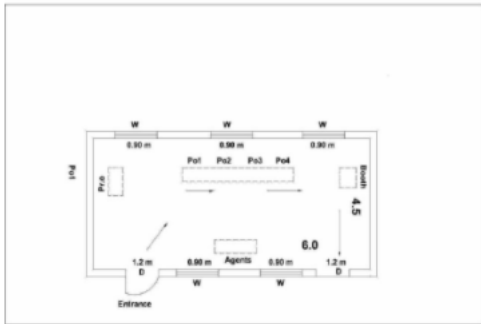

নির্বাচক নিবন্ধন আধিকারিকের স্বাক্ষর

Nazri Naksha

Google Map View

Polling Station Building Front View

Polling Station Front View

Cad View

Key MAP View

1	THQ1903079	নাম : রুনা বেগম স্বামীর নাম: বসির আলি বাড়ির নং : n0178 বয়স : 33 লিঙ্গ : মহিলা	ফটো উপলব্ধ	2	THQ1903095	নাম : সাহিবা বিবি স্বামীর নাম: আকতার আলী বাড়ির নং : n0173 বয়স : 38 লিঙ্গ : মহিলা	ফটো উপলব্ধ	3	THQ2142719	নাম : সাবিনা খাতুন পিতার নাম: সেখ রহমত আলি বাড়ির নং : N0173 বয়স : 36 লিঙ্গ : মহিলা	ফটো উপলব্ধ	
4	SQT1837467	নাম : নাসরিন খাতুন পিতার নাম: সেখ নজরুল ইসলাম বাড়ির নং : এন0143 বয়স : 27 লিঙ্গ : মহিলা	ফটো উপলব্ধ	5	THQ2271542	নাম : মুস্তাকিম আলি পিতার নাম: সেখ হোসেন আলি বাড়ির নং : এন0178 বয়স : 23 লিঙ্গ : পুরুষ	ফটো উপলব্ধ	6	THQ1903087	নাম : নারগিস বিবি স্বামীর নাম: সেখ ফিরোজ আলি বাড়ির নং : N0078 বয়স : 33 লিঙ্গ : মহিলা	ফটো উপলব্ধ	
7	THQ2284966	নাম : মহম্মদ আরিফ পিতার নাম: মহম্মদ ইলিয়াস আলি বাড়ির নং : এন0263 বয়স : 22 লিঙ্গ : পুরুষ	ফটো উপলব্ধ	8	WOD1928001	নাম : সেখ মোস্তাফা আলি পিতার নাম: সেখ আসগর আলি বাড়ির নং : এন0101 বয়স : 43 লিঙ্গ : পুরুষ	ফটো উপলব্ধ	9	WB/27/187/093008	নাম : রনজিৎ ওবা পিতার নাম: লক্ষ্মীনারায়ন ওবা বাড়ির নং : n0001 বয়স : 51 লিঙ্গ : পুরুষ	ফটো উপলব্ধ	
10	CQD1402981	নাম : সুরজিত ওবা পিতার নাম: লক্ষ্মীনারায়ন ওবা বাড়ির নং : n0001 বয়স : 45 লিঙ্গ : পুরুষ	ফটো উপলব্ধ	11	THQ1592500	নাম : মোমিতা ওবা মাঝি স্বামীর নাম: সুরজিত ওবা বাড়ির নং : n0001 বয়স : 30 লিঙ্গ : মহিলা	ফটো উপলব্ধ	12	THQ1396530	নাম : রিস্পা ওবা স্বামীর নাম: রনজিৎ ওবা বাড়ির নং : n0001 বয়স : 32 লিঙ্গ : মহিলা	ফটো উপলব্ধ	
13	WB/27/187/093340	নাম : আরতী ওবা স্বামীর নাম: লক্ষ্মীনারায়ন ওবা বাড়ির নং : n0001 বয়স : 68 লিঙ্গ : মহিলা	ফটো উপলব্ধ	14	UBL1562875	নাম : রেখা কর্মকার শর্মা পিতার নাম: রাম শঙ্কর শর্মা বাড়ির নং : এন0006 বয়স : 32 লিঙ্গ : মহিলা	ফটো উপলব্ধ	15	CQD2071967	নাম : আরবিন কর্মকার পিতার নাম: রাম অবতার কর্মকার বাড়ির নং : n0006 বয়স : 41 লিঙ্গ : পুরুষ	ফটো উপলব্ধ	
16	THQ1183292	নাম : রাজেশ কর্মকার পিতার নাম: রাম অবতার কর্মকার বাড়ির নং : n0006 বয়স : 37 লিঙ্গ : পুরুষ	ফটো উপলব্ধ	17	THQ1710805	নাম : অরুণ কর্মকার পিতার নাম: রাম অবতার কর্মকার বাড়ির নং : n0006 বয়স : 33 লিঙ্গ : পুরুষ	ফটো উপলব্ধ	Q	18	THQ1306059	নাম : সুলেখা কর্মকার স্বামীর নাম: অরবিন্দ কর্মকার বাড়ির নং : বয়স : 34 লিঙ্গ : মহিলা	ফটো উপলব্ধ
19	THQ2271484	নাম : সুরোজ কেওড়া পিতার নাম: ভীম কেওড়া বাড়ির নং : এন0138 বয়স : 24 লিঙ্গ : পুরুষ	ফটো উপলব্ধ	20	THQ2284941	নাম : রুনা খাতুন স্বামীর নাম: সামাদুল হক বাড়ির নং : এন0193 বয়স : 25 লিঙ্গ : মহিলা	ফটো উপলব্ধ	21	THQ2143568	নাম : আনসুরা খাতুন স্বামীর নাম: মহম্মদ সাবির উদ্দিন বাড়ির নং : N0149 বয়স : 30 লিঙ্গ : মহিলা	ফটো উপলব্ধ	
22	THQ1902956	নাম : দেবীলাল চৌধুরী পিতার নাম: বরিলাল চৌধুরী বাড়ির নং : n0003 বয়স : 54 লিঙ্গ : পুরুষ	ফটো উপলব্ধ	23	WB/27/187/093607	নাম : রীনা দলুই অন্যান্য: কার্তিক দলুই বাড়ির নং : n0004 বয়স : 79 লিঙ্গ : মহিলা	ফটো উপলব্ধ	24	WB/27/187/093288	নাম : অসিত দলুই পিতার নাম: কার্তিক দলুই বাড়ির নং : n0004 বয়স : 52 লিঙ্গ : পুরুষ	ফটো উপলব্ধ	
25	CQD2509453	নাম : মানা দলুই স্বামীর নাম: অসিত দলুই বাড়ির নং : n0004 বয়স : 39 লিঙ্গ : মহিলা	ফটো উপলব্ধ	26	CQD2591964	নাম : সুখি দলুই স্বামীর নাম: গনেশ দলুই বাড়ির নং : n0004 বয়স : 52 লিঙ্গ : মহিলা	ফটো উপলব্ধ	Q	27	THQ1183193	নাম : কিপিকা দলুই পিতার নাম: গনেশ দলুই বাড়ির নং : বয়স : 38 লিঙ্গ : মহিলা	ফটো উপলব্ধ
28	THQ2284891	নাম : দেবরাজ দলুই মায়ের নাম: সুখি দলুই বাড়ির নং : এন0004 বয়স : 22 লিঙ্গ : পুরুষ	ফটো উপলব্ধ	29	THQ2284859	নাম : শুকলা মিডিয়া পিতার নাম: ভোলানাথ মিদে বাড়ির নং : এন0004 বয়স : 22 লিঙ্গ : মহিলা	ফটো উপলব্ধ	30	THQ2418291	নাম : পীযুষ দলুই পিতার নাম: অসিত দলুই বাড়ির নং : এন00 বয়স : 21 লিঙ্গ : পুরুষ	ফটো উপলব্ধ	