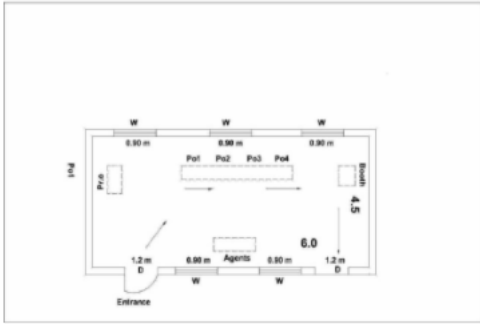

নির্বাচক নিবন্ধন আধিকারিকের স্বাক্ষর

Nazri Naksha

Google Map View

Polling Station Building Front View

Polling Station Front View

Cad View

Key MAP View

বিধানসভা নির্বাচনক্ষেত্রের নং, নাম : 193-সগুগ্রাম  
ভাগ নং, নাম : 1-বেতা পশ্চিম (হিন্দুপাড়া)