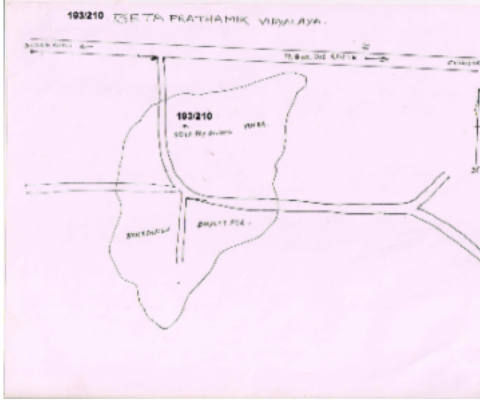

Nazri Naksha