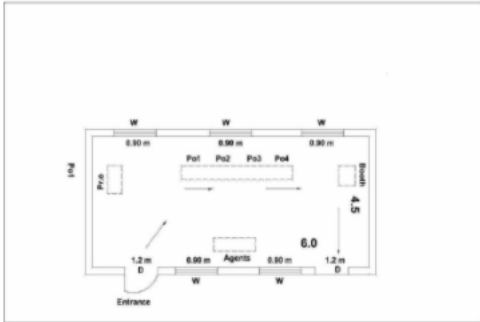

নির্বাচক নিবন্ধন আধিকারিকের স্বাক্ষর

Nazri Naksha

Google Map View

Polling Station Building Front View

Polling Station Front View

Cad View

Key MAP View

1	GMG2133791	নাম : সেখ রমজান আলি পিতার নাম: সেখ আনোয়ার আলি বাড়ির নং : n0246 বয়স : 54 লিঙ্গ : পুরুষ	ফটো উপলব্ধ	2	WB/27/190/459809	নাম : সেখ আমির আলি পিতার নাম: সেখ আনোয়ার আলি বাড়ির নং : n0246 বয়স : 50 লিঙ্গ : পুরুষ	ফটো উপলব্ধ	3	THQ0911727	নাম : সেখ সামসুল আলম রহমান পিতার নাম: সেখ আনিসুর রহমান বাড়ির নং : n0246 বয়স : 39 লিঙ্গ : পুরুষ	ফটো উপলব্ধ
4	WB/27/190/459551	নাম : নাজিমা বিবি স্বামীর নাম: সেখ সমসের আলী বাড়ির নং : n0021 বয়স : 56 লিঙ্গ : মহিলা	ফটো উপলব্ধ	5	WB/27/190/459563	নাম : সেখ জাফর আলি পিতার নাম: সেখ কওসের বাড়ির নং : n0023 বয়স : 62 লিঙ্গ : পুরুষ	ফটো উপলব্ধ	6	THQ1765056	নাম : সালমা খাতুন পিতার নাম: সেখ জাফর আলি বাড়ির নং : n0023 বয়স : 32 লিঙ্গ : মহিলা	ফটো উপলব্ধ
7	GMG0874628	নাম : মফিজা বেগম স্বামীর নাম: সেখ আসরাফ আলি বাড়ির নং : n0017 বয়স : 63 লিঙ্গ : মহিলা	ফটো উপলব্ধ	8	GMG1362599	নাম : হাবিবা বেগম স্বামীর নাম: রমজান আলি বাড়ির নং : n0001 বয়স : 46 লিঙ্গ : মহিলা	ফটো উপলব্ধ	9	THQ1359389	নাম : সেখ আসরেক আলী পিতার নাম: সেখ আনোয়ার বাড়ির নং : n0001 বয়স : 43 লিঙ্গ : পুরুষ	ফটো উপলব্ধ
10	THQ1268119	নাম : মোসাম্মত রোসেনারা খাতুন স্বামীর নাম: সেখ আজারউদ্দিন বাড়ির নং : n0008 বয়স : 35 লিঙ্গ : মহিলা	ফটো উপলব্ধ	11	THQ1140011	নাম : সেখ নুরুল হাসান পিতার নাম: সেখ ফিরোজ উদ্দিন বাড়ির নং : n0008 বয়স : 35 লিঙ্গ : পুরুষ	ফটো উপলব্ধ	12	THQ1139989	নাম : মেহরুন নোশা সারকার স্বামীর নাম: নজরুল ইসলাম সারকার বাড়ির নং : n0008 বয়স : 38 লিঙ্গ : মহিলা	ফটো উপলব্ধ
13	GMG2360873	নাম : আজহারউদ্দিন সেখ পিতার নাম: সেখ সাকের আলি বাড়ির নং : n0008 বয়স : 45 লিঙ্গ : পুরুষ	ফটো উপলব্ধ	14	WB/27/190/459213	নাম : নুরজাহান স্বামীর নাম: ফিরোজউদ্দিন বাড়ির নং : n0008 বয়স : 56 লিঙ্গ : মহিলা	ফটো উপলব্ধ	15	WB/27/190/459389	নাম : সেখ ফিরোজউদ্দিন পিতার নাম: সেখ সাকের বাড়ির নং : n0008 বয়স : 59 লিঙ্গ : পুরুষ	ফটো উপলব্ধ
16	THQ1268143	নাম : মনিরা বিবি স্বামীর নাম: সিরাজুল রহমান বাড়ির নং : n0007 বয়স : 38 লিঙ্গ : মহিলা	ফটো উপলব্ধ	17	THQ1268218	নাম : সিরাজুল রহমান পিতার নাম: মনিফার রহমান বাড়ির নং : n0007 বয়স : 39 লিঙ্গ : পুরুষ	ফটো উপলব্ধ	18	THQ1557875	নাম : কারিসমা খাতুন স্বামীর নাম: সেখ সাজাহান বাদশা বাড়ির নং : n0013 বয়স : 34 লিঙ্গ : মহিলা	ফটো উপলব্ধ
19	GMG1363019	নাম : সেখ বাদশা পিতার নাম: সেখ মরহম বাড়ির নং : n0013 বয়স : 46 লিঙ্গ : পুরুষ	ফটো উপলব্ধ	20	WB/27/190/459233	নাম : মমতাজ স্বামীর নাম: সেখ মরহম বাড়ির নং : n0013 বয়স : 78 লিঙ্গ : মহিলা	ফটো উপলব্ধ	21	THQ1268028	নাম : সেখ জামির হোসেন পিতার নাম: সেখ জাফর আলি বাড়ির নং : n0023 বয়স : 35 লিঙ্গ : পুরুষ	ফটো উপলব্ধ
22	GMG2360899	নাম : সৈদন বিবি স্বামীর নাম: সেখ বারসেদ বাড়ির নং : n0019 বয়স : 63 লিঙ্গ : মহিলা	ফটো উপলব্ধ	23	GMG2454866	নাম : সেখ হাসান আলি পিতার নাম: সেখ হাফিজ আলি বাড়ির নং : n0014 বয়স : 44 লিঙ্গ : পুরুষ	ফটো উপলব্ধ	24	GMG2537892	নাম : হাসিনা স্বামীর নাম: হাফিজ বাড়ির নং : n0014 বয়স : 68 লিঙ্গ : মহিলা	ফটো উপলব্ধ
25	WB/27/190/459241	নাম : নূরজাহান বিবি স্বামীর নাম: সেখ আনোয়ার আলি বাড়ির নং : n0001 বয়স : 66 লিঙ্গ : মহিলা	ফটো উপলব্ধ	26	GMG0874743	নাম : এসমোতারা বেগম স্বামীর নাম: সেখ জাফর আলি বাড়ির নং : n0023 বয়স : 55 লিঙ্গ : মহিলা	ফটো উপলব্ধ	27	THQ2107621	নাম : আব্দুল হাকিম পিতার নাম: রসিদুল হক বাড়ির নং : n0002 বয়স : 63 লিঙ্গ : পুরুষ	ফটো উপলব্ধ
28	GMG1363480	নাম : সেরিনা বেগম স্বামীর নাম: সেখ ওসমান আলি বাড়ির নং : n0011 বয়স : 45 লিঙ্গ : মহিলা	ফটো উপলব্ধ	29	THQ2107563	নাম : মহম্মদ হোসেন পিতার নাম: মহম্মদ ইছা হোসেন বাড়ির নং : n0030 বয়স : 75 লিঙ্গ : পুরুষ	ফটো উপলব্ধ	30	THQ2107548	নাম : নাসিফা বেগম স্বামীর নাম: আব্দুল হাকিম বাড়ির নং : n0007 বয়স : 55 লিঙ্গ : মহিলা	ফটো উপলব্ধ