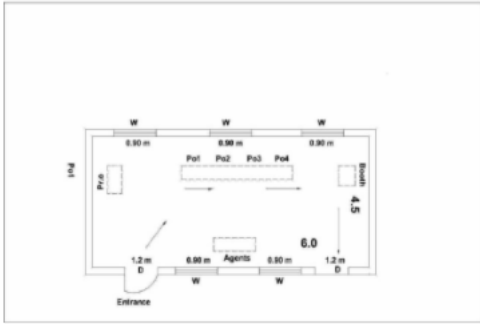

নির্বাচক নিবন্ধন আধিকারিকের স্বাক্ষর

Nazri Naksha

Google Map View

Polling Station Building Front View

Polling Station Front View

Cad View

Key MAP View

| | | | | | | | | | | | |
|----|------------------|---|------------|----|------------------|---|------------|----|------------------|--|------------|
| 1 | GMG2537686 | নাম : মুজিবর রহমান পিতার নাম: খোদা বক্স বাড়ির নং : n0018 বয়স : 51 লিঙ্গ : পুরুষ | ফটো উপলব্ধ | 2 | WB/27/190/459865 | নাম : মহঃ সইদুল পিতার নাম: মহঃ জাকারিয়া বাড়ির নং : n0024 বয়স : 49 লিঙ্গ : পুরুষ | ফটো উপলব্ধ | 3 | THQ1558402 | নাম : মহঃ আজাহার পিতার নাম: মহঃ কিবরিয়া বাড়ির নং : n0025 বয়স : 32 লিঙ্গ : পুরুষ | ফটো উপলব্ধ |
| 4 | WB/27/190/459484 | নাম : জাহানারা সেখ স্বামীর নাম: সেখ নাসিরুদ্দিন বাড়ির নং : n0099 বয়স : 54 লিঙ্গ : মহিলা | ফটো উপলব্ধ | 5 | THQ1669548 | নাম : আজমিরা খাতুন স্বামীর নাম: মৈদুল ইসলাম বাড়ির নং : n0102 বয়স : 36 লিঙ্গ : মহিলা | ফটো উপলব্ধ | 6 | THQ1268267 | নাম : তনুজা খাতুন পিতার নাম: সেখ মনিফার রহমান বাড়ির নং : n0105 বয়স : 40 লিঙ্গ : মহিলা | ফটো উপলব্ধ |
| 7 | WB/27/190/459629 | নাম : ফতেমা খাতুন স্বামীর নাম: নুররহমান বাড়ির নং : n0001 বয়স : 66 লিঙ্গ : মহিলা | ফটো উপলব্ধ | 8 | WB/27/190/459621 | নাম : সেখ সাজেদ রহমান পিতার নাম: সেখ নুর রহমান বাড়ির নং : n0001 বয়স : 51 লিঙ্গ : পুরুষ | ফটো উপলব্ধ | 9 | GMG1363001 | নাম : সেখ আজাদ রহমান পিতার নাম: সেখ নুররহমান বাড়ির নং : n0001 বয়স : 46 লিঙ্গ : পুরুষ | ফটো উপলব্ধ |
| 10 | GMG2661569 | নাম : সাহানাজ খাতুন স্বামীর নাম: সেখ আজাদ রহমান বাড়ির নং : n0001 বয়স : 38 লিঙ্গ : মহিলা | ফটো উপলব্ধ | 11 | WB/27/190/459617 | নাম : সালমা বেগম স্বামীর নাম: মহঃ নাসিরউদ্দিন বাড়ির নং : n0015 বয়স : 67 লিঙ্গ : মহিলা | ফটো উপলব্ধ | 12 | GMG0872614 | নাম : দিলীপ বাউলদাস পিতার নাম: বিনোদ বাউলদাস বাড়ির নং : n0017 বয়স : 49 লিঙ্গ : পুরুষ | ফটো উপলব্ধ |
| 13 | GMG2610491 | নাম : আব্দুল হানিফ মোল্লা পিতার নাম: আব্দুল অহেদ মোল্লা বাড়ির নং : n0032 বয়স : 37 লিঙ্গ : পুরুষ | ফটো উপলব্ধ | 14 | THQ1942655 | নাম : সবনম সাবিহা বেগম পিতার নাম: মহ সফিকুল ইসলাম বাড়ির নং : n0024 বয়স : 27 লিঙ্গ : মহিলা | ফটো উপলব্ধ | 15 | WB/27/190/459680 | নাম : সেখ বসিরউদ্দিন পিতার নাম: সেখ আব্দুল করিম বাড়ির নং : n0012 বয়স : 60 লিঙ্গ : পুরুষ | ফটো উপলব্ধ |
| 16 | THQ1974286 | নাম : সাহানাজ সুলতানা পিতার নাম: মহঃ নাসির উদ্দিন বাড়ির নং : n0128 বয়স : 26 লিঙ্গ : মহিলা | ফটো উপলব্ধ | 17 | THQ2399038 | নাম : সাকিলা খাতুন স্বামীর নাম: অহেদুর রহমান বাড়ির নং : n0017 বয়স : 56 লিঙ্গ : মহিলা | ফটো উপলব্ধ | 18 | THQ0916700 | নাম : তনুজা বিবি স্বামীর নাম: মহঃ ইসমাইল বাড়ির নং : n0027 বয়স : 46 লিঙ্গ : মহিলা | ফটো উপলব্ধ |
| 19 | THQ1140250 | নাম : আব্দুল সাকিম মোল্লা পিতার নাম: আব্দুল সাদেক মোল্লা বাড়ির নং : n0032 বয়স : 35 লিঙ্গ : পুরুষ | ফটো উপলব্ধ | 20 | THQ2005387 | নাম : সেখ জসিমউদ্দিন পিতার নাম: সেখ জহিরউদ্দিন বাড়ির নং : n0136 বয়স : 26 লিঙ্গ : পুরুষ | ফটো উপলব্ধ | 21 | WB/27/190/459637 | নাম : নুর রহমান পিতার নাম: মতিয়ার রহমান বাড়ির নং : n0001 বয়স : 80 লিঙ্গ : পুরুষ | ফটো উপলব্ধ |
| 22 | THQ2107803 | নাম : আব্দুল কাশেম মোল্লা পিতার নাম: আব্দুল গফফার মোল্লা বাড়ির নং : n0031 বয়স : 63 লিঙ্গ : পুরুষ | ফটো উপলব্ধ | 23 | THQ1140185 | নাম : আব্দুল জাহির মোল্লা পিতার নাম: আব্দুল কাশেম মোল্লা বাড়ির নং : n0031 বয়স : 34 লিঙ্গ : পুরুষ | ফটো উপলব্ধ | 24 | GMG0873398 | নাম : জেবন্নেসা মোল্লা স্বামীর নাম: আব্দুল কাশেম মোল্লা বাড়ির নং : n0031 বয়স : 58 লিঙ্গ : মহিলা | ফটো উপলব্ধ |
| 25 | THQ2009041 | নাম : শেখ মেনির উদ্দিন সেখ পিতার নাম: সেখ বসিরউদ্দিন বাড়ির নং : এন0012 বয়স : 25 লিঙ্গ : পুরুষ | ফটো উপলব্ধ | 26 | GMG1362326 | নাম : মহঃ মোজাম্মেল পিতার নাম: মহঃ জাকারিয়া বাড়ির নং : n0026 বয়স : 59 লিঙ্গ : পুরুষ | ফটো উপলব্ধ | 27 | GMG2360683 | নাম : মহঃ সফিকুল ইসলাম পিতার নাম: মহম্মদ ইউসুফ মণ্ডল বাড়ির নং : n0024 বয়স : 69 লিঙ্গ : পুরুষ | ফটো উপলব্ধ |
| 28 | GMG2612471 | নাম : মসাম্মাত ফিরোজা বিবি স্বামীর নাম: মহঃ সইদুল বাড়ির নং : n0024 বয়স : 43 লিঙ্গ : মহিলা | ফটো উপলব্ধ | 29 | THQ2116754 | নাম : মহঃ কবিরুল ইসলাম পিতার নাম: মহঃ নূরুল ইসলাম মন্ডল বাড়ির নং : n0119 বয়স : 48 লিঙ্গ : পুরুষ | ফটো উপলব্ধ | 30 | THQ2107837 | নাম : মহঃ কিবরিয়া পিতার নাম: মহঃ জাকারিয়া বাড়ির নং : n0025 বয়স : 65 লিঙ্গ : পুরুষ | ফটো উপলব্ধ |