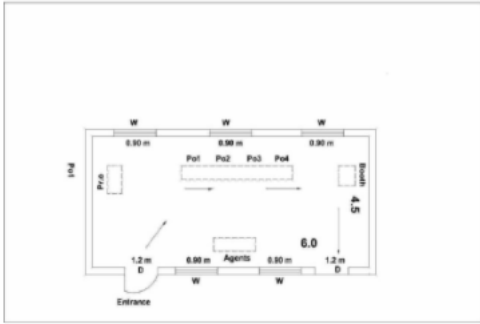

নির্বাচক নিবন্ধন আধিকারিকের স্বাক্ষর

Nazri Naksha

Google Map View

Polling Station Building Front View

Polling Station Front View

Cad View

Key MAP View

1 নাম : রঞ্জনা চালক স্বামীর নাম: রমেশ চালক বাড়ির নং : n0003 বয়স : 50 লিঙ্গ : মহিলা	WB/27/190/465332	2 নাম : পূর্ণা চালক পিতার নাম: রমেশ চালক বাড়ির নং : n0003 বয়স : 36 লিঙ্গ : পুরুষ	THQ1269927	3 নাম : সেখ মনু পিতার নাম: ফকির মহম্মদ বাড়ির নং : n0046 বয়স : 59 লিঙ্গ : পুরুষ	GMG0885236
4 নাম : সাইফুল মোল্লা মায়ের নাম: শাকিলা খাতুন বাড়ির নং : n0046 বয়স : 30 লিঙ্গ : পুরুষ	THQ1765742	5 নাম : সেখ সাজাহান আলি পিতার নাম: সেখ ওমর আলি বাড়ির নং : n0076 বয়স : 58 লিঙ্গ : পুরুষ	WB/27/190/465253	6 নাম : সাহানাজ বেগম স্বামীর নাম: সাজাহান আলি বাড়ির নং : n0076 বয়স : 44 লিঙ্গ : মহিলা	GMG2136117
7 নাম : মোমিনা খাতুন পিতার নাম: সেখ মুক্তার বাড়ির নং : n0117 বয়স : 26 লিঙ্গ : মহিলা	THQ1980804	8 নাম : আঙ্গুরা বেগম স্বামীর নাম: সিরাজ আলি মণ্ডল বাড়ির নং : n0083 বয়স : 61 লিঙ্গ : মহিলা	WB/27/190/465141	9 নাম : নাসিরা বেগম স্বামীর নাম: হাকিম আলি মন্ডল বাড়ির নং : n0060 বয়স : 47 লিঙ্গ : মহিলা	THQ1559079
10 নাম : মোমেনা বিবি স্বামীর নাম: সেখ সারিফুল মোল্লা বাড়ির নং : n0046 বয়স : 34 লিঙ্গ : মহিলা	THQ1765809	11 নাম : রায়না বিবি স্বামীর নাম: সেখ মঞ্জুর আহমেদ বাড়ির নং : n0049 বয়স : 86 লিঙ্গ : মহিলা	WB/27/190/465135	12 নাম : সামিনা খাতুন পিতার নাম: সেখ মঞ্জুর আহমেদ বাড়ির নং : n0049 বয়স : 51 লিঙ্গ : মহিলা	WB/27/190/465136
13 নাম : সেখ আঃ বাদশা পিতার নাম: সেখ আঃ রসিদ বাড়ির নং : n0064 বয়স : 42 লিঙ্গ : পুরুষ	GMG2136281	14 নাম : আমিরা বিবি স্বামীর নাম: সেখ আবদুল বাদশা বাড়ির নং : n0064 বয়স : 36 লিঙ্গ : মহিলা	THQ1559152	15 নাম : আজিম মন্ডল পিতার নাম: ওহিদ আলি মন্ডল বাড়ির নং : n0073 বয়স : 50 লিঙ্গ : পুরুষ	GMG1365162
16 নাম : সামিনা ইয়াসমিন স্বামীর নাম: আজিম মন্ডল বাড়ির নং : n0073 বয়স : 33 লিঙ্গ : মহিলা	RVU1571355	17 নাম : সেখ মাজেদ আলি মণ্ডল পিতার নাম: সেখ রুহুল আমিন মণ্ডল বাড়ির নং : n0082 বয়স : 62 লিঙ্গ : পুরুষ	WB/27/190/465067	18 নাম : কম্পনা চালক স্বামীর নাম: রাজকুমার চালক বাড়ির নং : n0003 বয়স : 37 লিঙ্গ : মহিলা	THQ1270032
19 নাম : আলসাফ আলি পিতার নাম: মঞ্জুর আহম্মদ বাড়ির নং : n0049 বয়স : 51 লিঙ্গ : পুরুষ	GMG1364991	20 নাম : সেখ আফজাল মন্ডল পিতার নাম: সেখ অফসার আলি মন্ডল বাড়ির নং : n0060 বয়স : 25 লিঙ্গ : পুরুষ	THQ2094332	21 নাম : হাকিম আলি মন্ডল পিতার নাম: জায়েদ আলি মণ্ডল বাড়ির নং : n0060 বয়স : 55 লিঙ্গ : পুরুষ	THQ2109197
22 নাম : সেলিমা বেগম স্বামীর নাম: সেখ আসগার আলি বাড়ির নং : n0049 বয়স : 46 লিঙ্গ : মহিলা	GMG0887646	23 নাম : সেখ মোমিন আলি মণ্ডল পিতার নাম: সেখ সিরাজ আলি মণ্ডল বাড়ির নং : n0083 বয়স : 34 লিঙ্গ : পুরুষ	THQ1140680	24 নাম : আসিফার মন্ডল পিতার নাম: জায়েদ আলি মন্ডল বাড়ির নং : n0060 বয়স : 45 লিঙ্গ : পুরুষ	GMG2136026
25 নাম : ফাতেমা খাতুন স্বামীর নাম: সেখ অজেদ আলি মণ্ডল বাড়ির নং : n0089 বয়স : 45 লিঙ্গ : মহিলা	GMG1466630	26 নাম : ইয়াসিন মল্লিক পিতার নাম: হামিদ মল্লিক বাড়ির নং : n0052 বয়স : 46 লিঙ্গ : পুরুষ	GMG2136166	27 নাম : নাজিরা বেগম স্বামীর নাম: সেখ মাজেদ আলি মণ্ডল বাড়ির নং : n0082 বয়স : 50 লিঙ্গ : মহিলা	THQ2109072
28 নাম : কুরচিয়া বেগম স্বামীর নাম: সেখ আফসার আলি মন্ডল বাড়ির নং : 118 বয়স : 46 লিঙ্গ : মহিলা	GMG2363125	29 নাম : লায়লি বেগম পিতার নাম: রুস্তম মন্ডল বাড়ির নং : n0073 বয়স : 79 লিঙ্গ : মহিলা	THQ2109189	30 নাম : সেখ বাপন আলি মণ্ডল পিতার নাম: সেখ সিরাজ আলি মণ্ডল বাড়ির নং : n0083 বয়স : 33 লিঙ্গ : পুরুষ	THQ1360544