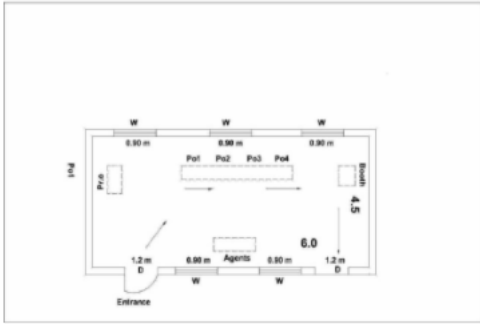

নির্বাচক নিবন্ধন আধিকারিকের স্বাক্ষর

Nazri Naksha

Google Map View

Polling Station Building Front View

Polling Station Front View

Cad View

Key MAP View

1 নাম : প্রেম পুসারী পিতার নাম: গোপাল পুসারী বাড়ির নং : n0144 বয়স : 53 লিঙ্গ : পুরুষ	THQ1141753 ফটো উপলব্ধ	2 নাম : প্রতিমা আইচ স্বামীর নাম: সঞ্জীত আইচ বাড়ির নং : n0097 বয়স : 45 লিঙ্গ : মহিলা	GMG2366037 ফটো উপলব্ধ	3 নাম : সখি আইচ স্বামীর নাম: জনক আইচ বাড়ির নং : n0097 বয়স : 66 লিঙ্গ : মহিলা	WB/27/190/474341 ফটো উপলব্ধ
4 নাম : সীমা আইচ স্বামীর নাম: বাপ্পা আইচ বাড়ির নং : n0011 বয়স : 29 লিঙ্গ : মহিলা	THQ1766641 ফটো উপলব্ধ	5 নাম : বাপ্পা আইচ পিতার নাম: লব কুমার আইচ বাড়ির নং : n0011 বয়স : 36 লিঙ্গ : পুরুষ	THQ1560606 ফটো উপলব্ধ	6 নাম : বামাপদ আইচ পিতার নাম: সঞ্জীত আইচ বাড়ির নং : এন0097 বয়স : 23 লিঙ্গ : পুরুষ	THQ2352854 ফটো উপলব্ধ
7 নাম : মোহন আইচ পিতার নাম: শ্যামাপদ আইচ বাড়ির নং : n0147 বয়স : 39 লিঙ্গ : পুরুষ	THQ1361500 ফটো উপলব্ধ	8 নাম : প্রতিমা আইচ স্বামীর নাম: মোহন আইচ বাড়ির নং : n0134 বয়স : 39 লিঙ্গ : মহিলা	THQ1361286 ফটো উপলব্ধ	9 নাম : ঝর্ণা আইচ স্বামীর নাম: শ্যামাপদ আইচ বাড়ির নং : n0134 বয়স : 61 লিঙ্গ : মহিলা	WB/27/190/468435 ফটো উপলব্ধ
10 নাম : বিজলী ঘাটা পিতার নাম: নেউল ঘাটা বাড়ির নং : n0011 বয়স : 52 লিঙ্গ : মহিলা	WB/27/190/474306 ফটো উপলব্ধ	11 নাম : বাপ্পা আইচ পিতার নাম: শম্ভু নাথ আইচ বাড়ির নং : n0160 বয়স : 39 লিঙ্গ : পুরুষ	GMG2611697 ফটো উপলব্ধ	12 নাম : আল্পনা আইচ স্বামীর নাম: দীপঙ্কর আইচ বাড়ির নং : n0011 বয়স : 37 লিঙ্গ : মহিলা	THQ1437961 ফটো উপলব্ধ
13 নাম : শ্যামলী আইচ স্বামীর নাম: লব কুমার আইচ বাড়ির নং : n0011 বয়স : 54 লিঙ্গ : মহিলা	WB/27/190/474196 ফটো উপলব্ধ	14 নাম : বিকাশ আইচ পিতার নাম: পূর্ন চন্দ্র আইচ বাড়ির নং : n0044 বয়স : 36 লিঙ্গ : পুরুষ	THQ1766575 ফটো উপলব্ধ	15 নাম : কার্তিক আইচ পিতার নাম: রনজিত আইচ বাড়ির নং : n0097 বয়স : 31 লিঙ্গ : পুরুষ	THQ1671254 ফটো উপলব্ধ
16 নাম : শ্যামাপদ আইচ পিতার নাম: বনমালী আইচ বাড়ির নং : n0134 বয়স : 73 লিঙ্গ : পুরুষ	WB/27/190/468044 ফটো উপলব্ধ	17 নাম : গোপাল আইচ স্বামীর নাম: ভবানী আইচ বাড়ির নং : n0044 বয়স : 35 লিঙ্গ : পুরুষ	THQ1560499 ফটো উপলব্ধ	18 নাম : রনজিত আইচ পিতার নাম: জনক আইচ বাড়ির নং : n0097 বয়স : 54 লিঙ্গ : পুরুষ	WB/27/190/474249 ফটো উপলব্ধ
19 নাম : বিষ্ণুপ্রিয়া আইচ স্বামীর নাম: রনজিত আইচ বাড়ির নং : n0097 বয়স : 50 লিঙ্গ : মহিলা	WB/27/190/474338 ফটো উপলব্ধ	20 নাম : সঞ্জীত আইচ পিতার নাম: জনক আইচ বাড়ির নং : n0097 বয়স : 47 লিঙ্গ : পুরুষ	GMG2366029 ফটো উপলব্ধ	21 নাম : মানসী আইচ স্বামীর নাম: বাপ্পা আইচ বাড়ির নং : n0163 বয়স : 33 লিঙ্গ : মহিলা	THQ1670405 ফটো উপলব্ধ
22 নাম : ভবানী আইচ স্বামীর নাম: পুন্য আইচ বাড়ির নং : n0044 বয়স : 57 লিঙ্গ : মহিলা	THQ2111565 ফটো উপলব্ধ	23 নাম : সুলেখা আইচ স্বামীর নাম: গোপাল আইচ বাড়ির নং : n0157 বয়স : 32 লিঙ্গ : মহিলা	XWI1130186 ফটো উপলব্ধ	24 নাম : অনুশ্রী আদক স্বামীর নাম: শ্রীকান্ত আদক বাড়ির নং : n0045 বয়স : 35 লিঙ্গ : মহিলা	THQ1141258 ফটো উপলব্ধ
25 নাম : অম্মান আদক পিতার নাম: মুকুল চন্দ্র আদক বাড়ির নং : n0046 বয়স : 29 লিঙ্গ : পুরুষ	THQ1876218 ফটো উপলব্ধ	26 নাম : শ্রীকান্ত আদক পিতার নাম: হরেন্দ্র নাথ আদক বাড়ির নং : n0046 বয়স : 45 লিঙ্গ : পুরুষ	GMG1365931 ফটো উপলব্ধ	27 নাম : কুনাল আদক পিতার নাম: মুকুল আদক বাড়ির নং : n0046 বয়স : 35 লিঙ্গ : পুরুষ	THQ1271287 ফটো উপলব্ধ
28 নাম : কনিকা আদক স্বামীর নাম: মুকুল আদক বাড়ির নং : n0046 বয়স : 52 লিঙ্গ : মহিলা	WB/27/190/474251 ফটো উপলব্ধ	29 নাম : মুকুলচন্দ্র আদক পিতার নাম: কৃষ্ণপদ আদক বাড়ির নং : n0046 বয়স : 59 লিঙ্গ : পুরুষ	WB/27/190/474112 ফটো উপলব্ধ	30 নাম : দুর্গা রানী আদক স্বামীর নাম: হরেন্দ্র আদক বাড়ির নং : n0045 বয়স : 73 লিঙ্গ : মহিলা	THQ2223386 ফটো উপলব্ধ