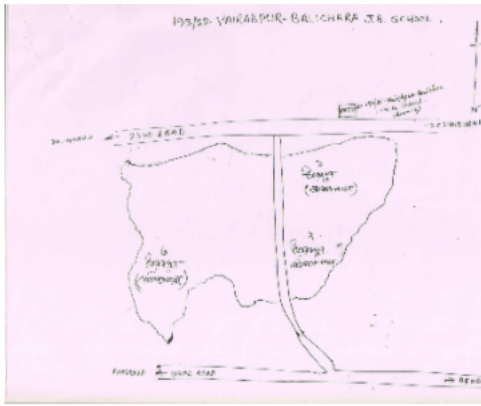

Nazri Naksha