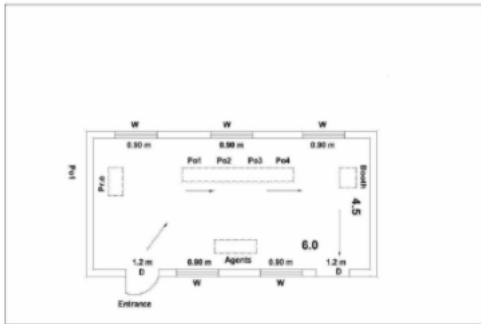

নির্বাচক নিবন্ধন আধিকারিকের স্বাক্ষর

Nazri Naksha

Google Map View

Polling Station Building Front View

Polling Station Front View

Cad View

Key MAP View

1 নাম : জ্যোৎস্না পাঁড়ই স্বামীর নাম: রতন পাঁড়ই বাড়ির নং : n0034 বয়স : 42 লিঙ্গ : মহিলা	CQD2301745 ফটো উপলব্ধ	2 নাম : রতন পাঁড়ই পিতার নাম: ফকির চন্দ্র পাঁড়ই বাড়ির নং : n0034 বয়স : 57 লিঙ্গ : পুরুষ	THQ2089258 ফটো উপলব্ধ	3 নাম : মনিকা গাঙ্গুলী স্বামীর নাম: মহেন্দ্র গাঙ্গুলী বাড়ির নং : n0168 বয়স : 32 লিঙ্গ : মহিলা	WOD2187540 ফটো উপলব্ধ
4 নাম : কৈলাশ বাউল দাস পিতার নাম: তাপস বাউল দাস বাড়ির নং : N0079 বয়স : 24 লিঙ্গ : পুরুষ	THQ2144137 ফটো উপলব্ধ	5 নাম : রতন বাউল দাস পিতার নাম: ভোলে বাউল দাস বাড়ির নং : N0097 বয়স : 25 লিঙ্গ : পুরুষ	THQ2144012 ফটো উপলব্ধ	6 নাম : রনজিৎ বাউল দাস পিতার নাম: অধিবাস বাউল দাস বাড়ির নং : N0093 বয়স : 24 লিঙ্গ : পুরুষ	THQ2143964 ফটো উপলব্ধ
7 নাম : সুখমা বাউল দাস স্বামীর নাম: সঞ্জীত বাউল দাস বাড়ির নং : N0035 বয়স : 25 লিঙ্গ : মহিলা	THQ2143865 ফটো উপলব্ধ	8 নাম : সুদীপ বাউল দাস পিতার নাম: বাবুলাল বাউল দাস বাড়ির নং : N0113 বয়স : 24 লিঙ্গ : পুরুষ	THQ2143915 ফটো উপলব্ধ	9 নাম : অন্তরা ক্ষেত্রপাল অন্যান্য: মানিক বাউল দাস বাড়ির নং : N0107 বয়স : 24 লিঙ্গ : মহিলা	THQ2144186 ফটো উপলব্ধ
10 নাম : তরুণ বাউল দাস পিতার নাম: বিফল বাউল দাস বাড়ির নং : N0126 বয়স : 26 লিঙ্গ : পুরুষ	THQ2144095 ফটো উপলব্ধ	11 নাম : সৌরভ রায় পিতার নাম: অমর রায় বাড়ির নং : N0063 বয়স : 24 লিঙ্গ : পুরুষ	THQ2144061 ফটো উপলব্ধ	12 নাম : কুম্পা বাউল দাস স্বামীর নাম: প্রসেনজিৎ বাউল দাস বাড়ির নং : N0093 বয়স : 27 লিঙ্গ : মহিলা	THQ2144145 ফটো উপলব্ধ
13 নাম : লক্ষ্মীনারায়ণ বাউলদাস পিতার নাম: সুধীর বাউলদাস বাড়ির নং : N0049 বয়স : 25 লিঙ্গ : পুরুষ	THQ2143980 ফটো উপলব্ধ	14 নাম : সরোজ পাঁড়ই পিতার নাম: রতন পাঁড়ই বাড়ির নং : নং34 বয়স : 21 লিঙ্গ : পুরুষ	THQ2339893 ফটো উপলব্ধ	15 নাম : চন্দ্র শেখর পাঁড়ই পিতার নাম: ফকির চন্দ্র পাঁড়ই বাড়ির নং : n0034 বয়স : 68 লিঙ্গ : পুরুষ	THQ2089266 ফটো উপলব্ধ
16 নাম : শোভা খাঁ স্বামীর নাম: মেঘনাদ খাঁ বাড়ির নং : n0020 বয়স : 51 লিঙ্গ : মহিলা	THQ2335735 ফটো উপলব্ধ	17 নাম : শিখা সরকার খান স্বামীর নাম: রাকেশ খাঁ বাড়ির নং : এন0039 বয়স : 29 লিঙ্গ : মহিলা	THQ2285351 ফটো উপলব্ধ	18 নাম : করবী খাঁ স্বামীর নাম: জয়দেব খাঁ বাড়ির নং : এন0020 বয়স : 26 লিঙ্গ : মহিলা	THQ1977289 ফটো উপলব্ধ
19 নাম : সুদীপা খাঁ স্বামীর নাম: কার্তিক খাঁ বাড়ির নং : এন0037 বয়স : 25 লিঙ্গ : মহিলা	THQ2144392 ফটো উপলব্ধ	20 নাম : বিশ্বজিৎ খাঁ পিতার নাম: জীতেন্দ্র খাঁ বাড়ির নং : n0037 বয়স : 57 লিঙ্গ : পুরুষ	THQ2089191 ফটো উপলব্ধ	21 নাম : নিকিতা খান পিতার নাম: অরবিন্দ খান বাড়ির নং : নং4 বয়স : 21 লিঙ্গ : মহিলা	THQ2339844 ফটো উপলব্ধ
22 নাম : দিশা খান মায়ের নাম: অসীমা খান বাড়ির নং : নং3 বয়স : 22 লিঙ্গ : মহিলা	THQ2339869 ফটো উপলব্ধ	23 নাম : প্রদীপ খাঁ পিতার নাম: মৃত্যঞ্জয় খাঁ বাড়ির নং : এন0101 বয়স : 58 লিঙ্গ : পুরুষ	THQ2271732 ফটো উপলব্ধ	24 নাম : পল্লবী বাউলদাস স্বামীর নাম: কৌশিক বাউলদাস বাড়ির নং : এন0101 বয়স : 26 লিঙ্গ : মহিলা	RVU2299279 ফটো উপলব্ধ
25 নাম : মিতা খাঁ স্বামীর নাম: প্রদীপ খাঁ বাড়ির নং : এন0101 বয়স : 51 লিঙ্গ : মহিলা	THQ2271633 ফটো উপলব্ধ	26 নাম : কার্তিক খাঁ পিতার নাম: বিশ্বজিৎ খাঁ বাড়ির নং : n0037 বয়স : 32 লিঙ্গ : পুরুষ	THQ1306240 ফটো উপলব্ধ	27 নাম : মনিকা খাঁ পিতার নাম: সুজিত কুমার খাঁ বাড়ির নং : এন0037 বয়স : 22 লিঙ্গ : মহিলা	THQ2285138 ফটো উপলব্ধ
28 নাম : রাজ ক্র খান পিতার নাম: লক্ষী খাঁ বাড়ির নং : n0015 বয়স : 42 লিঙ্গ : পুরুষ	THQ1593029 ফটো উপলব্ধ	29 নাম : সুজাতা গাঙ্গুলি স্বামীর নাম: সৌম্যজিত গাঙ্গুলি বাড়ির নং : নং032 বয়স : 25 লিঙ্গ : মহিলা	YCF2074748 ফটো উপলব্ধ	30 নাম : প্রীতি খাঁ পিতার নাম: পঙ্কজ খাঁ বাড়ির নং : n0164 বয়স : 26 লিঙ্গ : মহিলা	THQ1971100 ফটো উপলব্ধ