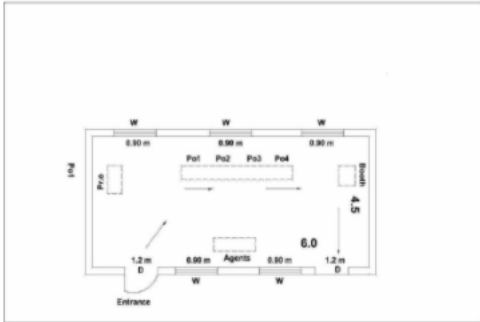

নির্বাচক নিবন্ধন আধিকারিকের স্বাক্ষর

Nazri Naksha

Google Map View

Polling Station Building Front View

Polling Station Front View

Cad View

Key MAP View

বিধানসভা নির্বাচনক্ষেত্রের নং, নাম : 193-সঙগ্রাম
ভাগ নং, নাম : 1-বাদিনান উত্তর (রায়পাড়া)