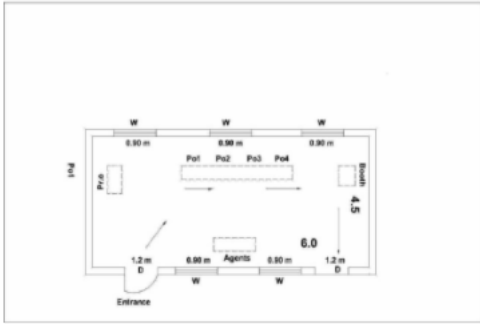

নির্বাচক নিবন্ধন আধিকারিকের স্বাক্ষর

Nazri Naksha

Google Map View

Polling Station Building Front View

Polling Station Front View

Cad View

Key MAP View

1 নাম : রিংকী ঘোষ স্বামীর নাম: দেবরাজ ঘোষ বাড়ির নং : n0158 বয়স : 35 লিঙ্গ : মহিলা	THQ1166354 ফটো উপলব্ধ	2 নাম : সুরত ঘোষ পিতার নাম: অধীর ঘোষ বাড়ির নং : n0159 বয়স : 39 লিঙ্গ : পুরুষ	GMG2655157 ফটো উপলব্ধ	3 নাম : স্বরাজ ঘোষ পিতার নাম: হারাধন ঘোষ বাড়ির নং : n0051 বয়স : 35 লিঙ্গ : পুরুষ	GMG2663078 ফটো উপলব্ধ
4 নাম : রিঙ্কু ঘোষ স্বামীর নাম: সুদীপ ঘোষ বাড়ির নং : এন0101 বয়স : 24 লিঙ্গ : মহিলা	THQ2224137 ফটো উপলব্ধ	5 নাম : প্রীতি ঘোষ পিতার নাম: মানিক ঘোষ বাড়ির নং : এন0083 বয়স : 23 লিঙ্গ : মহিলা	THQ2224244 ফটো উপলব্ধ	6 নাম : রিম্পা ঘোষ পিতার নাম: বৃন্দাবন ঘোষ বাড়ির নং : এন0095 বয়স : 23 লিঙ্গ : মহিলা	THQ2224202 ফটো উপলব্ধ
7 নাম : খুশি ঘোষ স্বামীর নাম: মধুময় ঘোষ বাড়ির নং : N0082 বয়স : 27 লিঙ্গ : মহিলা	YPW2149136 ফটো উপলব্ধ	8 নাম : টিনা ঘোষ পিতার নাম: মৌনিক ঘোষ বাড়ির নং : N0083 বয়স : 24 লিঙ্গ : মহিলা	THQ2143410 ফটো উপলব্ধ	9 নাম : রিয়া ঘোষ পিতার নাম: পঙ্কজ ঘোষ বাড়ির নং : N0052 বয়স : 24 লিঙ্গ : মহিলা	THQ2143527 ফটো উপলব্ধ
10 নাম : মৌমিতা ঘোষ পিতার নাম: অচিন্ত্য ঘোষ বাড়ির নং : এন0075 বয়স : 27 লিঙ্গ : মহিলা	NGB2015592 ফটো উপলব্ধ	11 নাম : তন্দ্রা ঘোষ স্বামীর নাম: কৌশিক ঘোষ বাড়ির নং : n0163 বয়স : 33 লিঙ্গ : মহিলা	THQ1401900 ফটো উপলব্ধ	12 নাম : নিত্যানন্দ ঘোষ পিতার নাম: নকুল ঘোষ বাড়ির নং : এন0106 বয়স : 23 লিঙ্গ : পুরুষ	THQ2294247 ফটো উপলব্ধ
13 নাম : শুভদীপ ঘোষ পিতার নাম: প্রদীপ ঘোষ বাড়ির নং : এন0148 বয়স : 22 লিঙ্গ : পুরুষ	THQ2294171 ফটো উপলব্ধ	14 নাম : মৌ ঘোষ স্বামীর নাম: স্বরূপ ঘোষ বাড়ির নং : এন0102 বয়স : 23 লিঙ্গ : মহিলা	THQ2294486 ফটো উপলব্ধ	15 নাম : রিঙ্কু ঘোষ স্বামীর নাম: তরুণ কুমার ঘোষ বাড়ির নং : এন0058 বয়স : 24 লিঙ্গ : মহিলা	THQ2224194 ফটো উপলব্ধ
16 নাম : অমল চল পিতার নাম: বলরাম চল বাড়ির নং : এন0284 বয়স : 46 লিঙ্গ : পুরুষ	GMG1369487 ফটো উপলব্ধ	17 নাম : যমুনা টুডু স্বামীর নাম: কমপানী টুডু বাড়ির নং : n0015 বয়স : 63 লিঙ্গ : মহিলা	GMG1369222 ফটো উপলব্ধ	Q 18 নাম : মাচল টুডু পিতার নাম: চুনুরাম টুডু বাড়ির নং : বয়স : 38 লিঙ্গ : পুরুষ	THQ1361906 ফটো উপলব্ধ
19 নাম : কানু মুরমু পিতার নাম: গনেশ মুরমু বাড়ির নং : n0003 বয়স : 35 লিঙ্গ : পুরুষ	THQ1438621 ফটো উপলব্ধ	20 নাম : সিধু মুরমু পিতার নাম: পরেশ মুরমু বাড়ির নং : n0004 বয়স : 33 লিঙ্গ : পুরুষ	THQ1438548 ফটো উপলব্ধ	21 নাম : কৃষ্ণ মুরমু পিতার নাম: কুনো মুরমু বাড়ির নং : n0008 বয়স : 61 লিঙ্গ : পুরুষ	GMG1369594 ফটো উপলব্ধ
22 নাম : সুমিত্রা মুরমু স্বামীর নাম: কৃষ্ণ মুরমু বাড়ির নং : n0008 বয়স : 56 লিঙ্গ : মহিলা	WB/27/190/480308 ফটো উপলব্ধ	23 নাম : সোমবারি মুরমু স্বামীর নাম: শ্রীমন্ত মুরমু বাড়ির নং : n0017 বয়স : 38 লিঙ্গ : মহিলা	GMG2456077 ফটো উপলব্ধ	24 নাম : প্রসেনজিৎ মুরমু পিতার নাম: বিভূতি মুরমু বাড়ির নং : n0017 বয়স : 37 লিঙ্গ : পুরুষ	THQ1438530 ফটো উপলব্ধ
25 নাম : হেমন্ত মুরমু পিতার নাম: বিভূতি মুরমু বাড়ির নং : n0050 বয়স : 43 লিঙ্গ : পুরুষ	GMG2368256 ফটো উপলব্ধ	26 নাম : শিবানী মুরমু(বাক্কে) স্বামীর নাম: প্রসেনজিৎ মুরমু বাড়ির নং : n0017 বয়স : 30 লিঙ্গ : মহিলা	THQ1877000 ফটো উপলব্ধ	27 নাম : চামেলী মুরমু স্বামীর নাম: মদন চন্দ্র মুরমু বাড়ির নং : n0009 বয়স : 45 লিঙ্গ : মহিলা	GMG1466408 ফটো উপলব্ধ
28 নাম : সোনাভন মুরমু পিতার নাম: শঙ্কর মুরমু বাড়ির নং : n0010 বয়স : 58 লিঙ্গ : পুরুষ	WB/27/190/480146 ফটো উপলব্ধ	29 নাম : কার্তিক মুরমু পিতার নাম: সোনাভন মুরমু বাড়ির নং : n0010 বয়স : 33 লিঙ্গ : পুরুষ	THQ1362144 ফটো উপলব্ধ	30 নাম : শুকুমনি মুরমু স্বামীর নাম: বিদেশ মুরমু বাড়ির নং : n0010 বয়স : 53 লিঙ্গ : মহিলা	WB/27/190/480161 ফটো উপলব্ধ