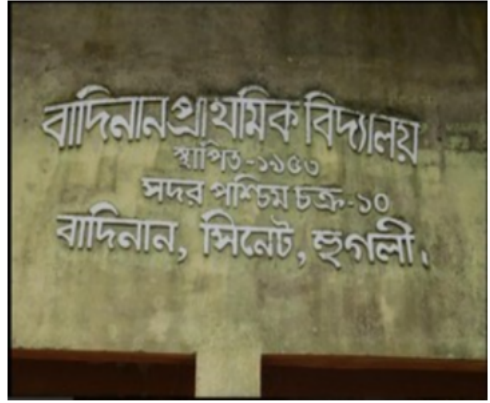

নির্বাচক নিবন্ধন আধিকারিকের স্বাক্ষর

Nazri Naksha

Google Map View

Polling Station Building Front View

Polling Station Front View

Cad View

Key MAP View

1 নাম : সেখ সাইফুল পিতার নাম : সেখ ছলিম বাড়ির নং : n0112 বয়স : 46 লিঙ্গ : পুরুষ ফটো উপলব্ধ	GMG2369825	2 নাম : সেখ মনু পিতার নাম : সেখ ছলিম বাড়ির নং : n0112 বয়স : 45 লিঙ্গ : পুরুষ ফটো উপলব্ধ	GMG2369833	3 নাম : নাসিরা বিবি সেখ স্বামীর নাম : মৈরুদ্দিন সেখ বাড়ির নং : n0112 বয়স : 44 লিঙ্গ : মহিলা ফটো উপলব্ধ	GMG2369841
4 নাম : সাজাহান সেখ পিতার নাম : নুরআলম সেখ বাড়ির নং : n0080 বয়স : 52 লিঙ্গ : পুরুষ ফটো উপলব্ধ	WB/27/190/483452	5 নাম : আব্দুল মান্নান পিতার নাম : সেখ নুরআলম বাড়ির নং : n0080 বয়স : 57 লিঙ্গ : পুরুষ ফটো উপলব্ধ	WB/27/190/483461	6 নাম : সাবিনা বেগম স্বামীর নাম : সেখ সাজাহান বাড়ির নং : n0080 বয়স : 45 লিঙ্গ : মহিলা ফটো উপলব্ধ	THQ0961698
7 নাম : রেশমা বিবি স্বামীর নাম : আবদুল মান্নান বাড়ির নং : n0080 বয়স : 45 লিঙ্গ : মহিলা ফটো উপলব্ধ	GMG2369767	8 নাম : সেখ হাসিবুল রহমান পিতার নাম : সেখ মইনুদ্দিন রহমান বাড়ির নং : n0112 বয়স : 28 লিঙ্গ : পুরুষ ফটো উপলব্ধ	THQ1944503	9 নাম : সেখ ইসরাইল পিতার নাম : সেখ সাহিদ বাড়ির নং : n0173 বয়স : 66 লিঙ্গ : পুরুষ ফটো উপলব্ধ	THQ1362409
10 নাম : সাবানা আজমিন বেগম স্বামীর নাম : সেখ সানোয়ার আলি বাড়ির নং : n0160 বয়স : 37 লিঙ্গ : মহিলা ফটো উপলব্ধ	GMG2609352	11 নাম : সামিমা বেগম স্বামীর নাম : জাফর আলি বাড়ির নং : n0161 বয়স : 35 লিঙ্গ : মহিলা ফটো উপলব্ধ	THQ1272319	12 নাম : বাদশা সেখ পিতার নাম : সেখ সুকহার বাড়ির নং : n0151 বয়স : 37 লিঙ্গ : পুরুষ ফটো উপলব্ধ	THQ1142108
13 নাম : ঔরঙ্গজেব মন্ডল পিতার নাম : রেজাক মন্ডল বাড়ির নং : n0150 বয়স : 63 লিঙ্গ : পুরুষ ফটো উপলব্ধ	WB/27/190/483198	14 নাম : নাসিরা বিবি স্বামীর নাম : ঔরঙ্গজেব মন্ডল বাড়ির নং : n0150 বয়স : 56 লিঙ্গ : মহিলা ফটো উপলব্ধ	WB/27/190/483290	15 নাম : নাজিবুল হোসেন মন্ডল পিতার নাম : ঔরঙ্গজেব মন্ডল বাড়ির নং : n0150 বয়স : 35 লিঙ্গ : পুরুষ ফটো উপলব্ধ	THQ1562164
16 নাম : নুরতাজ বেগম স্বামীর নাম : নাজিবুল হোসেন মন্ডল বাড়ির নং : n0150 বয়স : 32 লিঙ্গ : মহিলা ফটো উপলব্ধ	THQ1767607	17 নাম : আসলেমা বিবি স্বামীর নাম : সামাদ মল্লিক বাড়ির নং : n0003 বয়স : 50 লিঙ্গ : মহিলা ফটো উপলব্ধ	GMG2541746	18 নাম : সাহিনুর বেগম স্বামীর নাম : সেখ বাদশা বাড়ির নং : n0151 বয়স : 37 লিঙ্গ : মহিলা ফটো উপলব্ধ	THQ1142124
19 নাম : সেখ নবাব মায়ের নাম : আবেদা বেগম বাড়ির নং : n0151 বয়স : 32 লিঙ্গ : পুরুষ ফটো উপলব্ধ	THQ1561794	20 নাম : সেখ মোরসলিম মায়ের নাম : আবেদা বেগম বাড়ির নং : n0151 বয়স : 44 লিঙ্গ : পুরুষ ফটো উপলব্ধ	THQ1561786	21 নাম : আবেদা বেগম স্বামীর নাম : সুকহার খাঁ বাড়ির নং : n0151 বয়স : 69 লিঙ্গ : মহিলা ফটো উপলব্ধ	WB/27/190/483273
22 নাম : সেখ মোস্তাকিম আলি পিতার নাম : সেখ মরহুম আলি বাড়ির নং : n0147 বয়স : 31 লিঙ্গ : পুরুষ ফটো উপলব্ধ	THQ1561729	23 নাম : রেজিনা বিবি স্বামীর নাম : মিরাজ আলি বাড়ির নং : n0147 বয়স : 32 লিঙ্গ : মহিলা ফটো উপলব্ধ	THQ1767623	24 নাম : মোঃ তাহলিম খাতুন স্বামীর নাম : জাহাঙ্গীর মল্লিক বাড়ির নং : n0194 বয়স : 31 লিঙ্গ : মহিলা ফটো উপলব্ধ	THQ1975655
25 নাম : জলি বেগম স্বামীর নাম : আজিজুল রহমান মল্লিক বাড়ির নং : n0197 বয়স : 33 লিঙ্গ : মহিলা ফটো উপলব্ধ	THQ1975689	26 নাম : রুহিনা বেগম স্বামীর নাম : সেখ এরফান আলি বাড়ির নং : n0198 বয়স : 29 লিঙ্গ : মহিলা ফটো উপলব্ধ	THQ1873439	27 নাম : সেখ আজাহার উদ্দিন পিতার নাম : সেখ সাইদুল বাড়ির নং : n0135 বয়স : 31 লিঙ্গ : পুরুষ ফটো উপলব্ধ	THQ1561638
28 নাম : জসিম উদ্দিন পিতার নাম : সৈদুল ইসলাম বাড়ির নং : n0135 বয়স : 34 লিঙ্গ : পুরুষ ফটো উপলব্ধ	THQ1561646	29 নাম : রওসনারা বেগম স্বামীর নাম : মহতাব বাড়ির নং : n0135 বয়স : 46 লিঙ্গ : মহিলা ফটো উপলব্ধ	GMG2613974	30 নাম : সেখ মহতাব আলি পিতার নাম : সেখ মরহুম আলি বাড়ির নং : n0135 বয়স : 55 লিঙ্গ : পুরুষ ফটো উপলব্ধ	GMG2140697