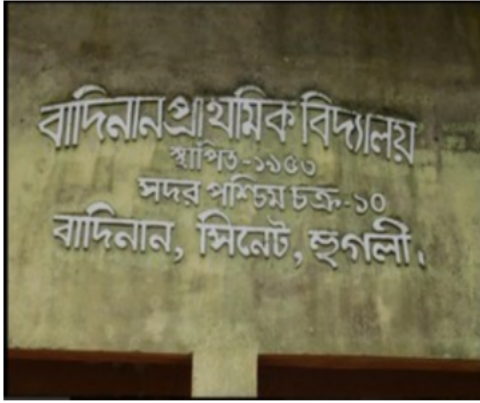

নির্বাচক নিবন্ধন আধিকারিকের স্বাক্ষর

Nazri Naksha

Google Map View

Polling Station Building Front View

Polling Station Front View

Cad View

Key MAP View

1 নাম : সেখ সাইফুল পিতার নাম : সেখ ছলিম বাড়ির নং : n0112 বয়স : 46 লিঙ্গ : পুরুষ ফটো উপলব্ধ	GMG2369825	2 নাম : সেখ মনু পিতার নাম : সেখ ছলিম বাড়ির নং : n0112 বয়স : 45 লিঙ্গ : পুরুষ ফটো উপলব্ধ	GMG2369833	3 নাম : নাসিরা বিবি সেখ স্বামীর নাম : মৈরুদ্দিন সেখ বাড়ির নং : n0112 বয়স : 44 লিঙ্গ : মহিলা ফটো উপলব্ধ	GMG2369841
4 নাম : সাজাহান সেখ পিতার নাম : নুরআলম সেখ বাড়ির নং : n0080 বয়স : 52 লিঙ্গ : পুরুষ ফটো উপলব্ধ	WB/27/190/483452	5 নাম : আব্দুল মান্নান পিতার নাম : সেখ নুরআলম বাড়ির নং : n0080 বয়স : 57 লিঙ্গ : পুরুষ ফটো উপলব্ধ	WB/27/190/483461	6 নাম : সাবিনা বেগম স্বামীর নাম : সেখ সাজাহান বাড়ির নং : n0080 বয়স : 45 লিঙ্গ : মহিলা ফটো উপলব্ধ	THQ0961698
7 নাম : রেশমা বিবি স্বামীর নাম : আবদুল মান্নান বাড়ির নং : n0080 বয়স : 45 লিঙ্গ : মহিলা ফটো উপলব্ধ	GMG2369767	8 নাম : সেখ হাসিবুল রহমান পিতার নাম : সেখ মইনুদ্দিন রহমান বাড়ির নং : n0112 বয়স : 28 লিঙ্গ : পুরুষ ফটো উপলব্ধ	THQ1944503	9 নাম : সেখ ইসরাইল পিতার নাম : সেখ সাহিদ বাড়ির নং : n0173 বয়স : 66 লিঙ্গ : পুরুষ ফটো উপলব্ধ	THQ1362409
10 নাম : সাবানা আজমিন বেগম স্বামীর নাম : সেখ সানোয়ার আলি বাড়ির নং : n0160 বয়স : 37 লিঙ্গ : মহিলা ফটো উপলব্ধ	GMG2609352	11 নাম : সামিমা বেগম স্বামীর নাম : জাফর আলি বাড়ির নং : n0161 বয়স : 35 লিঙ্গ : মহিলা ফটো উপলব্ধ	THQ1272319	12 নাম : বাদশা সেখ পিতার নাম : সেখ সুকহার বাড়ির নং : n0151 বয়স : 37 লিঙ্গ : পুরুষ ফটো উপলব্ধ	THQ1142108
13 নাম : ঔরঙ্গজেব মন্ডল পিতার নাম : রেজাক মন্ডল বাড়ির নং : n0150 বয়স : 63 লিঙ্গ : পুরুষ ফটো উপলব্ধ	WB/27/190/483198	14 নাম : নাসিরা বিবি স্বামীর নাম : ঔরঙ্গজেব মন্ডল বাড়ির নং : n0150 বয়স : 56 লিঙ্গ : মহিলা ফটো উপলব্ধ	WB/27/190/483290	15 নাম : নাজিবুল হোসেন মন্ডল পিতার নাম : ঔরঙ্গজেব মন্ডল বাড়ির নং : n0150 বয়স : 35 লিঙ্গ : পুরুষ ফটো উপলব্ধ	THQ1562164
16 নাম : নুরতাজ বেগম স্বামীর নাম : নাজিবুল হোসেন মন্ডল বাড়ির নং : n0150 বয়স : 32 লিঙ্গ : মহিলা ফটো উপলব্ধ	THQ1767607	17 নাম : আসলেমা বিবি স্বামীর নাম : সামাদ মল্লিক বাড়ির নং : n0003 বয়স : 50 লিঙ্গ : মহিলা ফটো উপলব্ধ	GMG2541746	18 নাম : সাহিনুর বেগম স্বামীর নাম : সেখ বাদশা বাড়ির নং : n0151 বয়স : 37 লিঙ্গ : মহিলা ফটো উপলব্ধ	THQ1142124
19 নাম : সেখ নবাব মায়ের নাম : আবেদা বেগম বাড়ির নং : n0151 বয়স : 32 লিঙ্গ : পুরুষ ফটো উপলব্ধ	THQ1561794	20 নাম : সেখ মোরসলিম মায়ের নাম : আবেদা বেগম বাড়ির নং : n0151 বয়স : 44 লিঙ্গ : পুরুষ ফটো উপলব্ধ	THQ1561786	21 নাম : আবেদা বেগম স্বামীর নাম : সুকহার খাঁ বাড়ির নং : n0151 বয়স : 69 লিঙ্গ : মহিলা ফটো উপলব্ধ	WB/27/190/483273
22 নাম : সেখ মোস্তাকিম আলি পিতার নাম : সেখ মরহুম আলি বাড়ির নং : n0147 বয়স : 31 লিঙ্গ : পুরুষ ফটো উপলব্ধ	THQ1561729	23 নাম : রেজিনা বিবি স্বামীর নাম : মিরাজ আলি বাড়ির নং : n0147 বয়স : 32 লিঙ্গ : মহিলা ফটো উপলব্ধ	THQ1767623	24 নাম : মোঃ তাহলিম খাতুন স্বামীর নাম : জাহাঙ্গীর মল্লিক বাড়ির নং : n0194 বয়স : 31 লিঙ্গ : মহিলা ফটো উপলব্ধ	THQ1975655
25 নাম : জলি বেগম স্বামীর নাম : আজিজুল রহমান মল্লিক বাড়ির নং : n0197 বয়স : 33 লিঙ্গ : মহিলা ফটো উপলব্ধ	THQ1975689	26 নাম : রুহিনা বেগম স্বামীর নাম : সেখ এরফান আলি বাড়ির নং : n0198 বয়স : 29 লিঙ্গ : মহিলা ফটো উপলব্ধ	THQ1873439	27 নাম : সেখ আজাহার উদ্দিন পিতার নাম : সেখ সাইদুল বাড়ির নং : n0135 বয়স : 31 লিঙ্গ : পুরুষ ফটো উপলব্ধ	THQ1561638
28 নাম : জসিম উদ্দিন পিতার নাম : সৈদুল ইসলাম বাড়ির নং : n0135 বয়স : 34 লিঙ্গ : পুরুষ ফটো উপলব্ধ	THQ1561646	29 নাম : রওসনারা বেগম স্বামীর নাম : মহতাব বাড়ির নং : n0135 বয়স : 46 লিঙ্গ : মহিলা ফটো উপলব্ধ	GMG2613974	30 নাম : সেখ মহতাব আলি পিতার নাম : সেখ মরহুম আলি বাড়ির নং : n0135 বয়স : 55 লিঙ্গ : পুরুষ ফটো উপলব্ধ	GMG2140697