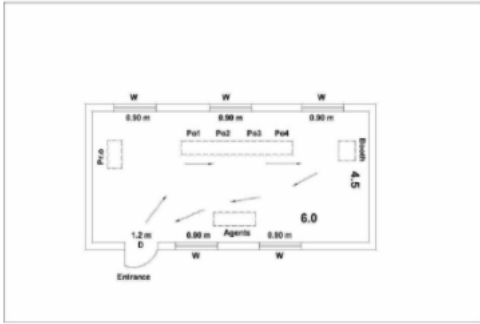

নির্বাচক নিবন্ধন আধিকারিকের স্বাক্ষর

Nazri Naksha

Google Map View

Polling Station Building Front View

Polling Station Front View

Cad View

Key MAP View

1 নাম : সেখ সাইফুল পিতার নাম : সেখ ছলিম বাড়ির নং : n0112 বয়স : 46 লিঙ্গ : পুরুষ ফটো উপলব্ধ	GMG2369825	2 নাম : সেখ মনু পিতার নাম : সেখ ছলিম বাড়ির নং : n0112 বয়স : 45 লিঙ্গ : পুরুষ ফটো উপলব্ধ	GMG2369833	3 নাম : নাসিরা বিবি সেখ স্বামীর নাম : মৈরুদ্দিন সেখ বাড়ির নং : n0112 বয়স : 44 লিঙ্গ : মহিলা ফটো উপলব্ধ	GMG2369841
4 নাম : সাজাহান সেখ পিতার নাম : নুরআলম সেখ বাড়ির নং : n0080 বয়স : 52 লিঙ্গ : পুরুষ ফটো উপলব্ধ	WB/27/190/483452	5 নাম : আব্দুল মান্নান পিতার নাম : সেখ নুরআলম বাড়ির নং : n0080 বয়স : 57 লিঙ্গ : পুরুষ ফটো উপলব্ধ	WB/27/190/483461	6 নাম : সাবিনা বেগম স্বামীর নাম : সেখ সাজাহান বাড়ির নং : n0080 বয়স : 45 লিঙ্গ : মহিলা ফটো উপলব্ধ	THQ0961698
7 নাম : রেশমা বিবি স্বামীর নাম : আবদুল মান্নান বাড়ির নং : n0080 বয়স : 45 লিঙ্গ : মহিলা ফটো উপলব্ধ	GMG2369767	8 নাম : সেখ হাসিবুল রহমান পিতার নাম : সেখ মইনুদ্দিন রহমান বাড়ির নং : n0112 বয়স : 28 লিঙ্গ : পুরুষ ফটো উপলব্ধ	THQ1944503	9 নাম : সেখ ইসরাইল পিতার নাম : সেখ সাহিদ বাড়ির নং : n0173 বয়স : 66 লিঙ্গ : পুরুষ ফটো উপলব্ধ	THQ1362409
10 নাম : সাবানা আজমিন বেগম স্বামীর নাম : সেখ সানোয়ার আলি বাড়ির নং : n0160 বয়স : 37 লিঙ্গ : মহিলা ফটো উপলব্ধ	GMG2609352	11 নাম : সামিমা বেগম স্বামীর নাম : জাফর আলি বাড়ির নং : n0161 বয়স : 35 লিঙ্গ : মহিলা ফটো উপলব্ধ	THQ1272319	12 নাম : বাদশা সেখ পিতার নাম : সেখ সুকহার বাড়ির নং : n0151 বয়স : 37 লিঙ্গ : পুরুষ ফটো উপলব্ধ	THQ1142108
13 নাম : ঔরঙ্গজেব মন্ডল পিতার নাম : রেজাক মন্ডল বাড়ির নং : n0150 বয়স : 63 লিঙ্গ : পুরুষ ফটো উপলব্ধ	WB/27/190/483198	14 নাম : নাসিরা বিবি স্বামীর নাম : ঔরঙ্গজেব মন্ডল বাড়ির নং : n0150 বয়স : 56 লিঙ্গ : মহিলা ফটো উপলব্ধ	WB/27/190/483290	15 নাম : নাজিবুল হোসেন মন্ডল পিতার নাম : ঔরঙ্গজেব মন্ডল বাড়ির নং : n0150 বয়স : 35 লিঙ্গ : পুরুষ ফটো উপলব্ধ	THQ1562164
16 নাম : নুরতাজ বেগম স্বামীর নাম : নাজিবুল হোসেন মন্ডল বাড়ির নং : n0150 বয়স : 32 লিঙ্গ : মহিলা ফটো উপলব্ধ	THQ1767607	17 নাম : আসলেমা বিবি স্বামীর নাম : সামাদ মল্লিক বাড়ির নং : n0003 বয়স : 50 লিঙ্গ : মহিলা ফটো উপলব্ধ	GMG2541746	18 নাম : সাহিনুর বেগম স্বামীর নাম : সেখ বাদশা বাড়ির নং : n0151 বয়স : 37 লিঙ্গ : মহিলা ফটো উপলব্ধ	THQ1142124
19 নাম : সেখ নবাব মায়ের নাম : আবেদা বেগম বাড়ির নং : n0151 বয়স : 32 লিঙ্গ : পুরুষ ফটো উপলব্ধ	THQ1561794	20 নাম : সেখ মোরসলিম মায়ের নাম : আবেদা বেগম বাড়ির নং : n0151 বয়স : 44 লিঙ্গ : পুরুষ ফটো উপলব্ধ	THQ1561786	21 নাম : আবেদা বেগম স্বামীর নাম : সুকহার খাঁ বাড়ির নং : n0151 বয়স : 69 লিঙ্গ : মহিলা ফটো উপলব্ধ	WB/27/190/483273
22 নাম : সেখ মোস্তাকিম আলি পিতার নাম : সেখ মরহুম আলি বাড়ির নং : n0147 বয়স : 31 লিঙ্গ : পুরুষ ফটো উপলব্ধ	THQ1561729	23 নাম : রেজিনা বিবি স্বামীর নাম : মিরাজ আলি বাড়ির নং : n0147 বয়স : 32 লিঙ্গ : মহিলা ফটো উপলব্ধ	THQ1767623	24 নাম : মোঃ তাহলিম খাতুন স্বামীর নাম : জাহাঙ্গীর মল্লিক বাড়ির নং : n0194 বয়স : 31 লিঙ্গ : মহিলা ফটো উপলব্ধ	THQ1975655
25 নাম : জলি বেগম স্বামীর নাম : আজিজুল রহমান মল্লিক বাড়ির নং : n0197 বয়স : 33 লিঙ্গ : মহিলা ফটো উপলব্ধ	THQ1975689	26 নাম : রুহিনা বেগম স্বামীর নাম : সেখ এরফান আলি বাড়ির নং : n0198 বয়স : 29 লিঙ্গ : মহিলা ফটো উপলব্ধ	THQ1873439	27 নাম : সেখ আজাহার উদ্দিন পিতার নাম : সেখ সাইদুল বাড়ির নং : n0135 বয়স : 31 লিঙ্গ : পুরুষ ফটো উপলব্ধ	THQ1561638
28 নাম : জসিম উদ্দিন পিতার নাম : সৈদুল ইসলাম বাড়ির নং : n0135 বয়স : 34 লিঙ্গ : পুরুষ ফটো উপলব্ধ	THQ1561646	29 নাম : রওসনারা বেগম স্বামীর নাম : মহতাব বাড়ির নং : n0135 বয়স : 46 লিঙ্গ : মহিলা ফটো উপলব্ধ	GMG2613974	30 নাম : সেখ মহতাব আলি পিতার নাম : সেখ মরহুম আলি বাড়ির নং : n0135 বয়স : 55 লিঙ্গ : পুরুষ ফটো উপলব্ধ	GMG2140697