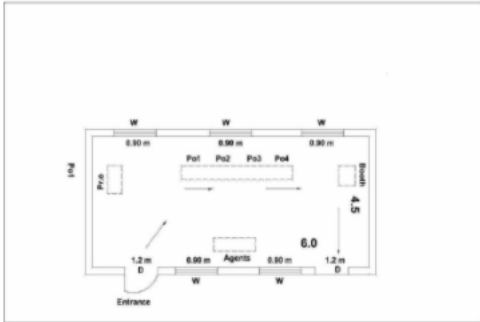

নির্বাচক নিবন্ধন আধিকারিকের স্বাক্ষর

Nazri Naksha

Google Map View

Polling Station Building Front View

Polling Station Front View

Cad View

Key MAP View

বিধানসভা নির্বাচনক্ষেত্রের নং, নাম : 193-সঙগ্রাম
ভাগ নং, নাম : 1-খুড়িগাছি (নিকেপাড়া)