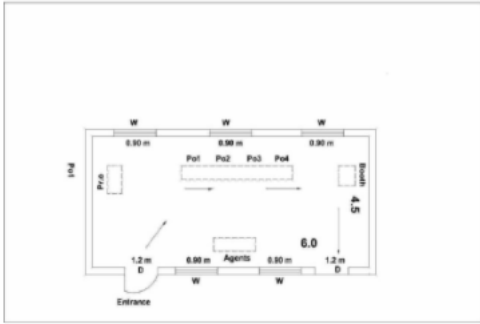

নির্বাচক নিবন্ধন আধিকারিকের স্বাক্ষর

Nazri Naksha

Google Map View

Polling Station Building Front View

Polling Station Front View

Cad View

Key MAP View

বিধানসভা নির্বাচনক্ষেত্রের নং, নাম : 193-সঙগ্রাম
ভাগ নং, নাম : 1-বিলাতপুর (বাগপাড়া)