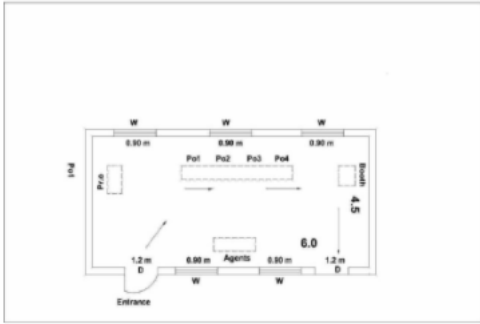

নির্বাচক নিবন্ধন আধিকারিকের স্বাক্ষর

Nazri Naksha

Google Map View

Polling Station Building Front View

Polling Station Front View

Cad View

Key MAP View

বিধানসভা নির্বাচনক্ষেত্রের নং, নাম : 193-সঙগ্রাম
ভাগ নং, নাম : 1-কোমধাড়া (বাঁধপাড়া)