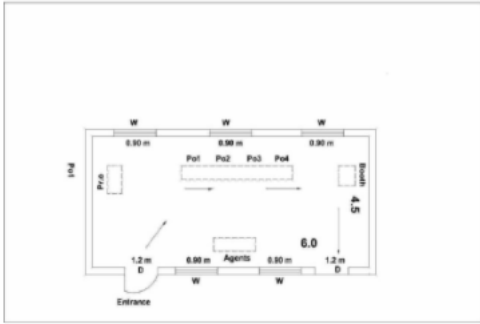

নির্বাচক নিবন্ধন আধিকারিকের স্বাক্ষর

Nazri Naksha

Google Map View

Polling Station Building Front View

Polling Station Front View

Cad View

Key MAP View

1 নাম : দেবকী মাল স্বামীর নাম: অমিতাভ মাল বাড়ির নং : এন0000 বয়স : 33 লিঙ্গ : মহিলা	YDA1482710 ফটো উপলব্ধ	2 নাম : অমিতাভ মাল মায়ের নাম: পানটুসি মাল বাড়ির নং : এন0000 বয়স : 37 লিঙ্গ : পুরুষ	YDA1037860 ফটো উপলব্ধ	3 নাম : বেহুলা কোলে স্বামীর নাম: যতীন কোলে বাড়ির নং : n0127 বয়স : 91 লিঙ্গ : মহিলা	WB/27/190/489230 ফটো উপলব্ধ
4 নাম : গোপাল কোলে পিতার নাম: যতীন কোলে বাড়ির নং : n0128 বয়স : 45 লিঙ্গ : পুরুষ	GMG2371664 ফটো উপলব্ধ	5 নাম : মঞ্জলা কোলে স্বামীর নাম: গোপাল কোলে বাড়ির নং : n0129 বয়স : 44 লিঙ্গ : মহিলা	GMG2371672 ফটো উপলব্ধ	6 নাম : পদ্মারানী ঘড়া স্বামীর নাম: বেচারাম ঘড়া বাড়ির নং : n0130 বয়স : 76 লিঙ্গ : মহিলা	WB/27/190/489170 ফটো উপলব্ধ
7 নাম : সুনন্দ ঘড়া পিতার নাম: বেচুরাম ঘড়া বাড়ির নং : n0132 বয়স : 44 লিঙ্গ : পুরুষ	GMG2141901 ফটো উপলব্ধ	8 নাম : বিদ্যুত জ্যোতি পিতার নাম: বিশ্বনাথ জ্যোতি বাড়ির নং : n0130 বয়স : 28 লিঙ্গ : পুরুষ	THQ1879196 ফটো উপলব্ধ	9 নাম : জ্যোৎস্না জ্যোতি স্বামীর নাম: বিশ্বনাথ জ্যোতি বাড়ির নং : n0135 বয়স : 42 লিঙ্গ : মহিলা	GMG2371680 ফটো উপলব্ধ
10 নাম : মধুমিতা জ্যোতি স্বামীর নাম: অভিজিৎ জ্যোতি বাড়ির নং : n0139 বয়স : 35 লিঙ্গ : মহিলা	THQ1879204 ফটো উপলব্ধ	11 নাম : সুবালা জ্যোতি স্বামীর নাম: ভুবন জ্যোতি বাড়ির নং : n0133 বয়স : 86 লিঙ্গ : মহিলা	WB/27/190/489232 ফটো উপলব্ধ	12 নাম : বিশ্বনাথ জ্যোতি পিতার নাম: ভুবন জ্যোতি বাড়ির নং : n0134 বয়স : 59 লিঙ্গ : পুরুষ	WB/27/190/489121 ফটো উপলব্ধ
13 নাম : অঞ্জলী জ্যোতি স্বামীর নাম: কিরন জ্যোতি বাড়ির নং : n0138 বয়স : 53 লিঙ্গ : মহিলা	WB/27/190/489171 ফটো উপলব্ধ	14 নাম : অভিজিৎ জ্যোতি পিতার নাম: কিরন চন্দ্র জ্যোতি বাড়ির নং : n0139 বয়স : 34 লিঙ্গ : পুরুষ	THQ1273465 ফটো উপলব্ধ	15 নাম : দীপঙ্কর জ্যোতি পিতার নাম: কিরন চন্দ্র জ্যোতি বাড়ির নং : n0140 বয়স : 34 লিঙ্গ : পুরুষ	THQ1363092 ফটো উপলব্ধ
16 নাম : নগর জ্যোতি পিতার নাম: ধ্রুব জ্যোতি বাড়ির নং : n0141 বয়স : 66 লিঙ্গ : পুরুষ	WB/27/190/489088 ফটো উপলব্ধ	17 নাম : বেচারাম জ্যোতি পিতার নাম: ধ্রুব জ্যোতি বাড়ির নং : n0145 বয়স : 75 লিঙ্গ : পুরুষ	WB/27/190/489070 ফটো উপলব্ধ	18 নাম : দীপ জ্যোতি পিতার নাম: নগর জ্যোতি বাড়ির নং : n0197 বয়স : 35 লিঙ্গ : পুরুষ	THQ1768217 ফটো উপলব্ধ
19 নাম : পূর্ণিমা জ্যোতি স্বামীর নাম: রাজকুমার জ্যোতি বাড়ির নং : n0150 বয়স : 38 লিঙ্গ : মহিলা	GMG2613305 ফটো উপলব্ধ	20 নাম : রাজকুমার জ্যোতি পিতার নাম: বেচারাম জ্যোতি বাড়ির নং : n0149 বয়স : 42 লিঙ্গ : পুরুষ	GMG2141919 ফটো উপলব্ধ	21 নাম : পম্পা জ্যোতি স্বামীর নাম: সমীর জ্যোতি বাড়ির নং : N0241 বয়স : 27 লিঙ্গ : মহিলা	THQ2156644 ফটো উপলব্ধ
22 নাম : সুদীপ জ্যোতি পিতার নাম: নবকুমার জ্যোতি বাড়ির নং : n0144 বয়স : 32 লিঙ্গ : পুরুষ	THQ1562958 ফটো উপলব্ধ	23 নাম : ঝর্ণা জ্যোতি স্বামীর নাম: নগর জ্যোতি বাড়ির নং : n0142 বয়স : 59 লিঙ্গ : মহিলা	WB/27/190/489110 ফটো উপলব্ধ	24 নাম : কিরন জ্যোতি পিতার নাম: ভুবন জ্যোতি বাড়ির নং : n0137 বয়স : 58 লিঙ্গ : পুরুষ	WB/27/190/489175 ফটো উপলব্ধ
25 নাম : প্রদুৎ জ্যোতি পিতার নাম: বিশ্বনাথ জ্যোতি বাড়ির নং : n0136 বয়স : 33 লিঙ্গ : পুরুষ	THQ1673862 ফটো উপলব্ধ	26 নাম : তাপসী জ্যোতি স্বামীর নাম: মধুসূদন জ্যোতি বাড়ির নং : n0148 বয়স : 43 লিঙ্গ : মহিলা	GMG2371698 ফটো উপলব্ধ	27 নাম : বাবুন পাল মায়ের নাম: ভারতী পাল বাড়ির নং : n0152 বয়স : 37 লিঙ্গ : পুরুষ	THQ1273473 ফটো উপলব্ধ
28 নাম : রাজকুমার পাল পিতার নাম: বীরেন পাল বাড়ির নং : n0155 বয়স : 38 লিঙ্গ : পুরুষ	THQ1363118 ফটো উপলব্ধ	29 নাম : শুকদেব পাল পিতার নাম: রাজকুমার পাল বাড়ির নং : n0154 বয়স : 33 লিঙ্গ : পুরুষ	THQ1673854 ফটো উপলব্ধ	30 নাম : শিল্পা পাল স্বামীর নাম: বাবুন পাল বাড়ির নং : এন0152 বয়স : 27 লিঙ্গ : মহিলা	THQ2023521 ফটো উপলব্ধ