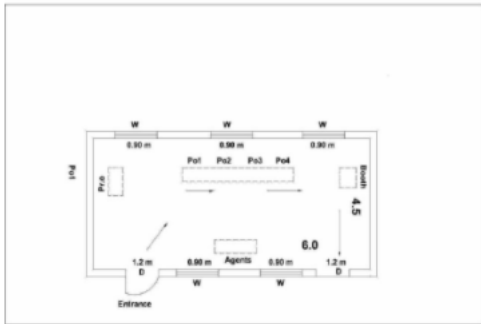

নির্বাচক নিবন্ধন আধিকারিকের স্বাক্ষর

Nazri Naksha

Google Map View

Polling Station Building Front View

Polling Station Front View

Cad View

Key MAP View

বিধানসভা নির্বাচনক্ষেত্রের নং, নাম : 193-সঙগ্রাম  
ভাগ নং, নাম : 1-হরিপুর উত্তরপাড়া