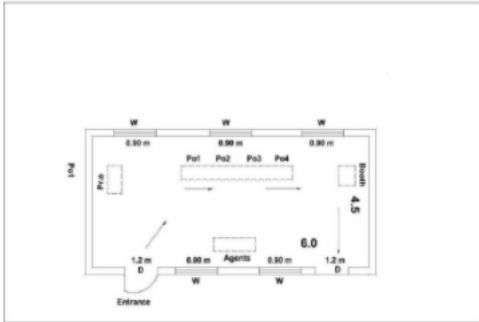

নির্বাচক নিবন্ধন আধিকারিকের স্বাক্ষর

Nazri Naksha

Google Map View

Polling Station Building Front View

Polling Station Front View

Cad View

Key MAP View

1	WB/27/190/504467	নাম : অন্নবালা মাইতি স্বামীর নাম: সন্তোষ মাইতি বাড়ির নং : n0022 বয়স : 56 লিঙ্গ : মহিলা	ফটো উপলব্ধ	2	WB/27/190/504468	নাম : চাঁপারানী ঘোষ স্বামীর নাম: পরেশ ঘোষ বাড়ির নং : n0022 বয়স : 59 লিঙ্গ : মহিলা	ফটো উপলব্ধ	3	WB/27/190/504375	নাম : পরেশ ঘোষ পিতার নাম: কৃষ্ণ ঘোষ বাড়ির নং : n0022 বয়স : 66 লিঙ্গ : পুরুষ	ফটো উপলব্ধ
4	GMG2198703	নাম : শ্যামলী দাস স্বামীর নাম: লোকনাথ দাস বাড়ির নং : n0132 বয়স : 60 লিঙ্গ : মহিলা	ফটো উপলব্ধ	5	THQ1881218	নাম : কদম ধাড়া স্বামীর নাম: সুখেন ধাড়া বাড়ির নং : n0001 বয়স : 29 লিঙ্গ : মহিলা	ফটো উপলব্ধ	6	THQ1167329	নাম : মুক্তরাম ধাড়া পিতার নাম: তারাপদ ধাড়া বাড়ির নং : n0015 বয়স : 36 লিঙ্গ : পুরুষ	ফটো উপলব্ধ
7	WB/27/190/504293	নাম : শান্তি ধাড়া স্বামীর নাম: তারাপদ ধাড়া বাড়ির নং : n0015 বয়স : 63 লিঙ্গ : মহিলা	ফটো উপলব্ধ	8	WB/27/190/504448	নাম : তারাপদ ধাড়া পিতার নাম: যতীন ধাড়া বাড়ির নং : n0015 বয়স : 71 লিঙ্গ : পুরুষ	ফটো উপলব্ধ	9	GMG1367689	নাম : নয়ন ধাড়া স্বামীর নাম: ভোলানাথ ধাড়া বাড়ির নং : n0001 বয়স : 46 লিঙ্গ : মহিলা	ফটো উপলব্ধ
10	WB/27/190/504349	নাম : ভোলানাথ ধাড়া পিতার নাম: জয়দেব ধাড়া বাড়ির নং : n0001 বয়স : 55 লিঙ্গ : পুরুষ	ফটো উপলব্ধ	11	THQ1566009	নাম : সুখেন ধাড়া পিতার নাম: দীনবন্ধু ধাড়া বাড়ির নং : n0001 বয়স : 34 লিঙ্গ : পুরুষ	ফটো উপলব্ধ	12	THQ1566017	নাম : মন্দিরা ধাড়া স্বামীর নাম: শৈলেন ধাড়া বাড়ির নং : n0001 বয়স : 33 লিঙ্গ : মহিলা	ফটো উপলব্ধ
13	THQ1167683	নাম : শৈলেন ধাড়া পিতার নাম: দীনবন্ধু ধাড়া বাড়ির নং : n0001 বয়স : 36 লিঙ্গ : পুরুষ	ফটো উপলব্ধ	14	GMG1467752	নাম : রেখা ধাড়া স্বামীর নাম: দীনবন্ধু ধাড়া বাড়ির নং : n0001 বয়স : 56 লিঙ্গ : মহিলা	ফটো উপলব্ধ	15	WB/27/190/504711	নাম : পূর্ণিমা ধাড়া স্বামীর নাম: দীনবন্ধু ধাড়া বাড়ির নং : n0001 বয়স : 59 লিঙ্গ : মহিলা	ফটো উপলব্ধ
16	WB/27/190/504165	নাম : দীনবন্ধু ধাড়া পিতার নাম: জয়দেব ধাড়া বাড়ির নং : n0001 বয়স : 63 লিঙ্গ : পুরুষ	ফটো উপলব্ধ	17	WB/27/190/504658	নাম : ঝর্ণা ধাড়া স্বামীর নাম: জয়দেব ধাড়া বাড়ির নং : n0001 বয়স : 88 লিঙ্গ : মহিলা	ফটো উপলব্ধ	18	THQ2005528	নাম : অনুপম ধাড়া পিতার নাম: উমাপতি ধাড়া বাড়ির নং : এন0050 বয়স : 25 লিঙ্গ : পুরুষ	ফটো উপলব্ধ
19	THQ2162352	নাম : পার্বতী ধাড়া স্বামীর নাম: প্রতাপ ধাড়া বাড়ির নং : নং001 বয়স : 26 লিঙ্গ : মহিলা	ফটো উপলব্ধ	20	THQ2162311	নাম : প্রতাপ ধাড়া পিতার নাম: দীনবন্ধু ধাড়া বাড়ির নং : নং001 বয়স : 28 লিঙ্গ : পুরুষ	ফটো উপলব্ধ	21	THQ2162212	নাম : মমতা ধাড়া স্বামীর নাম: অসীম ধাড়া বাড়ির নং : নং055 বয়স : 25 লিঙ্গ : মহিলা	ফটো উপলব্ধ
22	THQ1881184	নাম : সৃজন ধাড়া পিতার নাম: ভোলানাথ ধাড়া বাড়ির নং : n0001 বয়স : 29 লিঙ্গ : পুরুষ	ফটো উপলব্ধ	23	THQ2162519	নাম : সৌমেন ধাড়া পিতার নাম: উমাপতি ধাড়া বাড়ির নং : নং050 বয়স : 24 লিঙ্গ : পুরুষ	ফটো উপলব্ধ	24	THQ1881242	নাম : পিঙ্কি পূলে স্বামীর নাম: অমিত পূলে বাড়ির নং : n0006 বয়স : 33 লিঙ্গ : মহিলা	ফটো উপলব্ধ
25	WB/27/190/504689	নাম : রীনা পূলে স্বামীর নাম: নিমাই পূলে বাড়ির নং : n0006 বয়স : 67 লিঙ্গ : মহিলা	ফটো উপলব্ধ	26	GMG1467323	নাম : শিখা পূলে স্বামীর নাম: রঞ্জিত পূলে বাড়ির নং : n0005 বয়স : 48 লিঙ্গ : মহিলা	ফটো উপলব্ধ	27	GMG1482470	নাম : অর্চনা পূলে স্বামীর নাম: জশোজয় পূলে বাড়ির নং : n0005 বয়স : 45 লিঙ্গ : মহিলা	ফটো উপলব্ধ
28	WB/27/190/504269	নাম : জশোজয় পূলে পিতার নাম: নারায়ন পূলে বাড়ির নং : n0005 বয়স : 52 লিঙ্গ : পুরুষ	ফটো উপলব্ধ	29	WB/27/190/504761	নাম : রনজিত পূলে পিতার নাম: নারায়ন পূলে বাড়ির নং : n0005 বয়স : 58 লিঙ্গ : পুরুষ	ফটো উপলব্ধ	30	WB/27/190/504635	নাম : আরতী পূলে স্বামীর নাম: নারায়ন পূলে বাড়ির নং : n0005 বয়স : 71 লিঙ্গ : মহিলা	ফটো উপলব্ধ