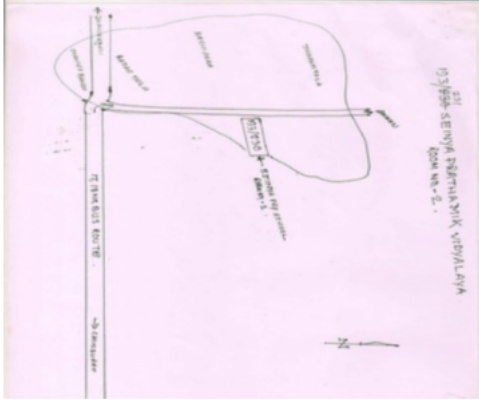

Nazri Naksha