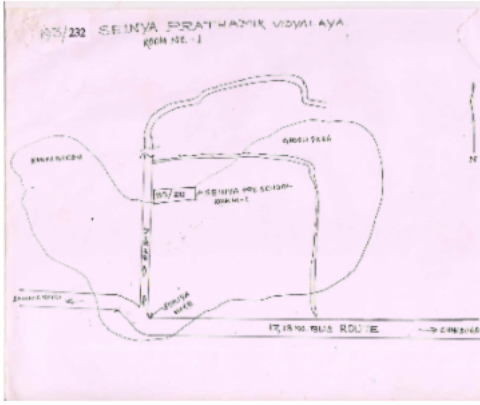

Nazri Naksha