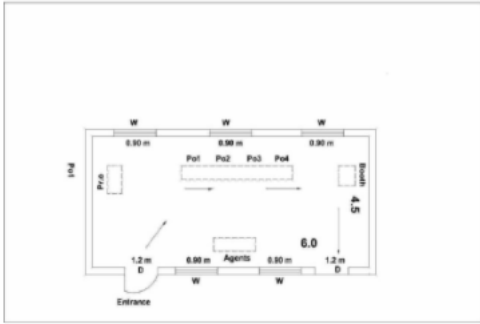

নির্বাচক নিবন্ধন আধিকারিকের স্বাক্ষর

Nazri Naksha

Google Map View

Polling Station Building Front View

Polling Station Front View

Cad View

Key MAP View

বিধানসভা নির্বাচনক্ষেত্রের নং, নাম : 193-সঙগ্রাম  
ভাগ নং, নাম : 1-ঘোষপাড়া বনসেইয়া পূর্বাংশ ও পশ্চিমাংশ.