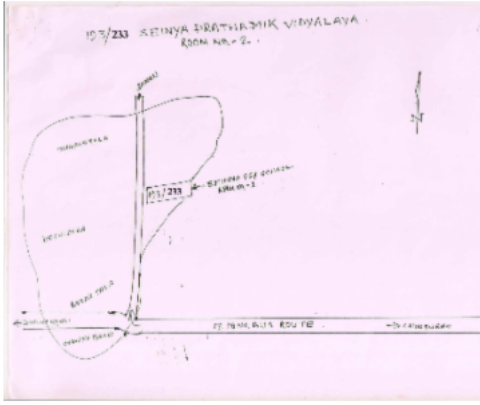

Nazri Naksha