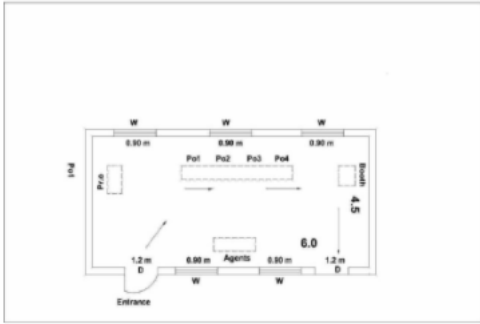

নির্বাচক নিবন্ধন আধিকারিকের স্বাক্ষর

Nazri Naksha

Google Map View

Polling Station Building Front View

Polling Station Front View

Cad View

Key MAP View

বিধানসভা নির্বাচনক্ষেত্রের নং, নাম : 193-সঙগ্রাম
ভাগ নং, নাম : 1-চাঁদের বাঁধ, বনসেঁইয়া পূর্বাংশ ও পশ্চিমাংশ