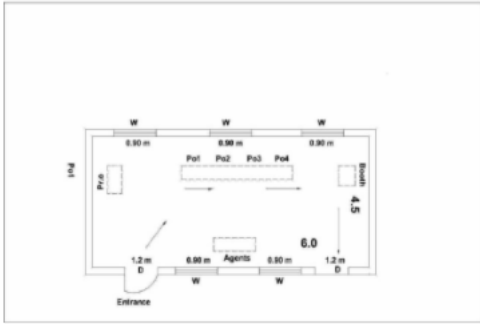

নির্বাচক নিবন্ধন আধিকারিকের স্বাক্ষর

Nazri Naksha

Google Map View

Polling Station Building Front View

Polling Station Front View

Cad View

Key MAP View

বিধানসভা নির্বাচনক্ষেত্রের নং, নাম : 193-সঙগ্রাম
ভাগ নং, নাম : 1-আমনান পশ্চিম (কাপাসগেড়িয়া)