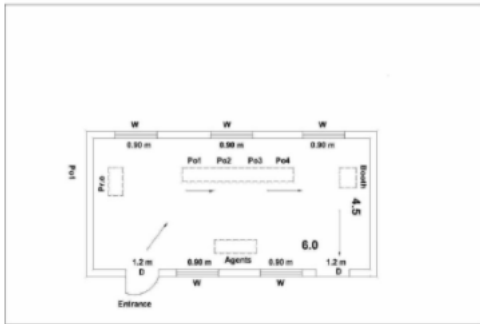

নির্বাচক নিবন্ধন আধিকারিকের স্বাক্ষর

Nazri Naksha

Google Map View

Polling Station Building Front View

Polling Station Front View

Cad View

Key MAP View

বিধানসভা নির্বাচনক্ষেত্রের নং, নাম : 193-সঙগ্রাম  
ভাগ নং, নাম : 1-বীরেন্দ্র নগর দক্ষিণপাড়া