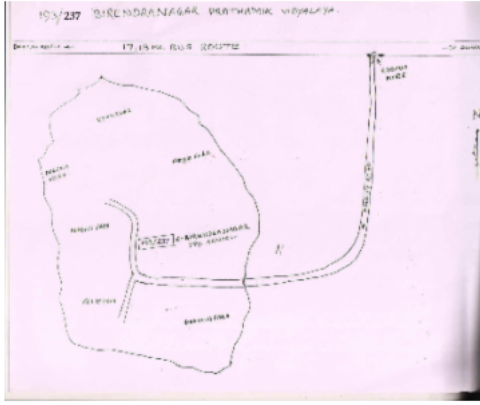

Nazri Naksha