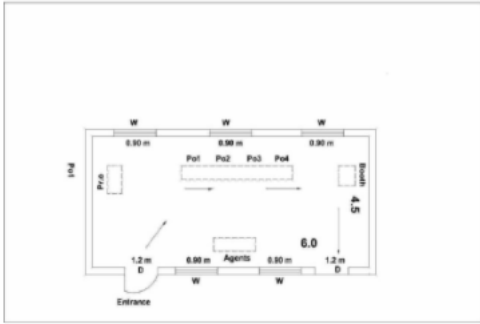

নির্বাচক নিবন্ধন আধিকারিকের স্বাক্ষর

Nazri Naksha

Google Map View

Polling Station Building Front View

Polling Station Front View

Cad View

Key MAP View

বিধানসভা নির্বাচনক্ষেত্রের নং, নাম : 193-সঙগ্রাম  
ভাগ নং, নাম : 1-মৌজা ডুবিরভেড়ি (ডুবিরভেড়ি পূর্ব)