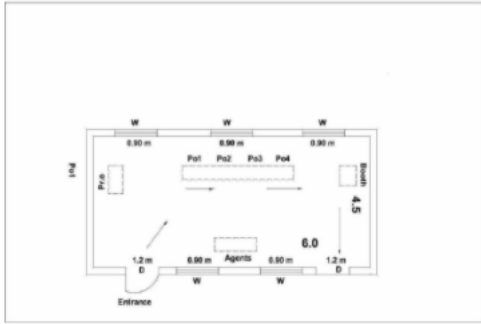

নির্বাচক নিবন্ধন আধিকারিকের স্বাক্ষর

Nazri Naksha

Google Map View

Polling Station Building Front View

Polling Station Front View

Cad View

Key MAP View

1	WB/27/190/417453	নাম : রবীন্দ্রনাথ চক্রবর্তী পিতার নাম: বলরাম চক্রবর্তী বাড়ির নং : n0001 বয়স : 69 লিঙ্গ : পুরুষ	ফটো উপলব্ধ	2	WB/27/190/414376	নাম : পদ্মারত্ন ঘড়া পিতার নাম: গুইরাম ঘড়া বাড়ির নং : নং1 বয়স : 84 লিঙ্গ : পুরুষ	ফটো উপলব্ধ	3	THQ1279959	নাম : সুচন্দন ঘড়া পিতার নাম: পদ্মারত্ন ঘড়া বাড়ির নং : নং001 বয়স : 48 লিঙ্গ : পুরুষ	ফটো উপলব্ধ
4	THQ1042837	নাম : উমা ঘড়া (পাত্র) স্বামীর নাম: সুচন্দন ঘড়া বাড়ির নং : নং001 বয়স : 37 লিঙ্গ : মহিলা	ফটো উপলব্ধ	5	WB/27/190/414479	নাম : সুলেখা ঘড়া স্বামীর নাম: নির্মল ঘড়া বাড়ির নং : এন001 বয়স : 53 লিঙ্গ : মহিলা	ফটো উপলব্ধ	6	WB/27/190/414478	নাম : যমুনা ঘড়া স্বামীর নাম: চরনরেণু ঘড়া বাড়ির নং : নং001 বয়স : 87 লিঙ্গ : মহিলা	ফটো উপলব্ধ
7	WB/27/190/414594	নাম : সন্দীপ ঘড়া পিতার নাম: চরনরেণু ঘড়া বাড়ির নং : এন001 বয়স : 54 লিঙ্গ : পুরুষ	ফটো উপলব্ধ	8	WB/27/190/414309	নাম : মানব ঘড়া পিতার নাম: চরনরেণু ঘড়া বাড়ির নং : এন001 বয়স : 53 লিঙ্গ : পুরুষ	ফটো উপলব্ধ	9	GMG2346336	নাম : শিপ্রা ঘড়া স্বামীর নাম: সন্দীপ ঘড়া বাড়ির নং : এন001 বয়স : 42 লিঙ্গ : মহিলা	ফটো উপলব্ধ
10	THQ2386951	নাম : মানস কুমার ঘড়া পিতার নাম: চরনরেণু ঘড়া বাড়ির নং : নং001 বয়স : 57 লিঙ্গ : পুরুষ	ফটো উপলব্ধ	11	THQ1366913	নাম : বিষ্ণুদেব চক্রবর্তী পিতার নাম: রবীন্দ্রনাথ চক্রবর্তী বাড়ির নং : n0001 বয়স : 34 লিঙ্গ : পুরুষ	ফটো উপলব্ধ	12	THQ1280429	নাম : বুদ্ধদেব চক্রবর্তী পিতার নাম: রবীন্দ্রনাথ চক্রবর্তী বাড়ির নং : n0001 বয়স : 36 লিঙ্গ : পুরুষ	ফটো উপলব্ধ
13	WB/27/190/417086	নাম : সবিতা চক্রবর্তী স্বামীর নাম: রবীন্দ্র চক্রবর্তী বাড়ির নং : n0001 বয়স : 56 লিঙ্গ : মহিলা	ফটো উপলব্ধ	14	UAA1685155	নাম : বনশ্রী কোলে স্বামীর নাম: প্রীতম দাস বাড়ির নং : এন0001 বয়স : 32 লিঙ্গ : মহিলা	ফটো উপলব্ধ	15	THQ2262723	নাম : শ্রীলেখা ঘড়া স্বামীর নাম: সানি ঘড়া বাড়ির নং : এন001 বয়স : 25 লিঙ্গ : মহিলা	ফটো উপলব্ধ
16	THQ1679661	নাম : অমিতা শাসমল পিতার নাম: প্রবোধ শাসমল বাড়ির নং : নং001 বয়স : 32 লিঙ্গ : মহিলা	ফটো উপলব্ধ	17	THQ2011518	নাম : রাহুল বেরা পিতার নাম: প্রশান্ত বেরা বাড়ির নং : নং001 বয়স : 25 লিঙ্গ : পুরুষ	ফটো উপলব্ধ	18	GMG2606341	নাম : সানি ঘড়া পিতার নাম: নির্মল ঘড়া বাড়ির নং : এন0001 বয়স : 37 লিঙ্গ : পুরুষ	ফটো উপলব্ধ
19	THQ1980432	নাম : মিলি চক্রবর্তী (অধিকারী) স্বামীর নাম: বুদ্ধদেব চক্রবর্তী বাড়ির নং : n0142 বয়স : 28 লিঙ্গ : মহিলা	ফটো উপলব্ধ	20	THQ2136000	নাম : রাহুল চক্রবর্তী পিতার নাম: নিরঞ্জন চক্রবর্তী বাড়ির নং : N0098 বয়স : 24 লিঙ্গ : পুরুষ	ফটো উপলব্ধ	21	THQ1883941	নাম : অনিমেষ্ জানা পিতার নাম: অনুপ কুমার জানা বাড়ির নং : n0002 বয়স : 28 লিঙ্গ : পুরুষ	ফটো উপলব্ধ
22	THQ2300374	নাম : মৌ জানা স্বামীর নাম: অনিমেষ্ জানা বাড়ির নং : এন0002 বয়স : 28 লিঙ্গ : মহিলা	ফটো উপলব্ধ	23	THQ1280411	নাম : অরজিৎ জানা পিতার নাম: চন্দ্র শেখর জানা বাড়ির নং : n0003 বয়স : 35 লিঙ্গ : পুরুষ	ফটো উপলব্ধ	24	WB/27/190/417238	নাম : চন্দ্রশেখর জানা পিতার নাম: ভরত জানা বাড়ির নং : n0003 বয়স : 61 লিঙ্গ : পুরুষ	ফটো উপলব্ধ
25	GMG2530988	নাম : মাধবী জানা স্বামীর নাম: অজিত জানা বাড়ির নং : n0003 বয়স : 41 লিঙ্গ : মহিলা	ফটো উপলব্ধ	26	THQ1771468	নাম : অজিত জানা পিতার নাম: ভরত জানা বাড়ির নং : n0003 বয়স : 50 লিঙ্গ : পুরুষ	ফটো উপলব্ধ	27	GMG1351253	নাম : মিনতি জানা স্বামীর নাম: অনুপ কুমার জানা বাড়ির নং : n0002 বয়স : 49 লিঙ্গ : মহিলা	ফটো উপলব্ধ
28	GMG1350933	নাম : মানসী জানা স্বামীর নাম: সুশান্ত জানা বাড়ির নং : n0002 বয়স : 45 লিঙ্গ : মহিলা	ফটো উপলব্ধ	29	THQ2485548	নাম : সুশান্ত জানা পিতার নাম: লক্ষ্মণ জানা বাড়ির নং : n0002 বয়স : 55 লিঙ্গ : পুরুষ	ফটো উপলব্ধ	30	WB/27/190/417347	নাম : অনুপকুমার জানা পিতার নাম: লক্ষ্মণ জানা বাড়ির নং : n0002 বয়স : 59 লিঙ্গ : পুরুষ	ফটো উপলব্ধ