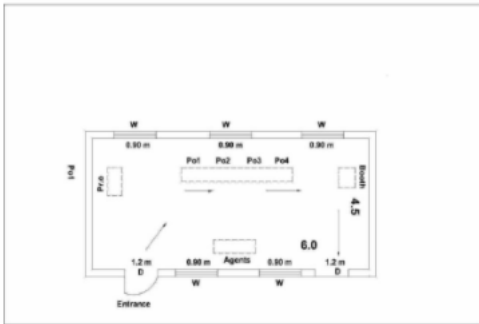

নির্বাচক নিবন্ধন আধিকারিকের স্বাক্ষর

Nazri Naksha

Google Map View

Polling Station Building Front View

Polling Station Front View

Cad View

Key MAP View

1 নাম : পিণ্ডু আদক পিতার নাম: নেপাল আদক বাড়ির নং : n0197 বয়স : 27 লিঙ্গ : পুরুষ	THQ1980481 ফটো উপলব্ধ	2 নাম : লব আদক পিতার নাম: নেপাল আদক বাড়ির নং : 4 বয়স : 35 লিঙ্গ : পুরুষ	THQ1280809 ফটো উপলব্ধ	3 নাম : টুম্পা আদক স্বামীর নাম: ধনঞ্জয় আদক বাড়ির নং : n0004 বয়স : 27 লিঙ্গ : মহিলা	THQ1949023 ফটো উপলব্ধ
4 নাম : সন্দীপ আদক পিতার নাম: নয়ন আদক বাড়ির নং : n0004 বয়স : 43 লিঙ্গ : পুরুষ	GMG2452274 ফটো উপলব্ধ	5 নাম : শ্যামলী আদক স্বামীর নাম: সন্দীপ আদক বাড়ির নং : n0004 বয়স : 37 লিঙ্গ : মহিলা	GMG2607554 ফটো উপলব্ধ	6 নাম : কুশ আদক পিতার নাম: নয়ন আদক বাড়ির নং : n0004 বয়স : 34 লিঙ্গ : পুরুষ	THQ1280817 ফটো উপলব্ধ
7 নাম : ধনঞ্জয় আদক পিতার নাম: নয়ন আদক বাড়ির নং : n0004 বয়স : 38 লিঙ্গ : পুরুষ	GMG2531580 ফটো উপলব্ধ	8 নাম : বিশ্বনাথ আদক পিতার নাম: নয়ন আদক বাড়ির নং : n0004 বয়স : 41 লিঙ্গ : পুরুষ	GMG2607521 ফটো উপলব্ধ	9 নাম : শুভা আদক পিতার নাম: নয়ন আদক বাড়ির নং : n0004 বয়স : 53 লিঙ্গ : মহিলা	WB/27/190/420071 ফটো উপলব্ধ
10 নাম : অসীমা আদক স্বামীর নাম: নেপাল আদক বাড়ির নং : n0004 বয়স : 46 লিঙ্গ : মহিলা	GMG1352202 ফটো উপলব্ধ	11 নাম : সরস্বতী আদক স্বামীর নাম: নয়ন আদক বাড়ির নং : n0004 বয়স : 79 লিঙ্গ : মহিলা	WB/27/190/420103 ফটো উপলব্ধ	12 নাম : নেপাল আদক পিতার নাম: নয়ন আদক বাড়ির নং : n0004 বয়স : 57 লিঙ্গ : পুরুষ	WB/27/190/420010 ফটো উপলব্ধ
13 নাম : মনিমা আদক স্বামীর নাম: কুশ আদক বাড়ির নং : n0004 বয়স : 33 লিঙ্গ : মহিলা	THQ1445105 ফটো উপলব্ধ	14 নাম : হীরা আদক স্বামীর নাম: গোপাল আদক বাড়ির নং : n0004 বয়স : 54 লিঙ্গ : মহিলা	WB/27/190/420432 ফটো উপলব্ধ	15 নাম : ঝন্টু আদক পিতার নাম: গোপাল আদক বাড়ির নং : n0004 বয়স : 34 লিঙ্গ : পুরুষ	THQ1280841 ফটো উপলব্ধ
16 নাম : তিলকা মাঝি স্বামীর নাম: হাজু মাঝি বাড়ির নং : n0004 বয়স : 50 লিঙ্গ : মহিলা	WB/27/190/420093 ফটো উপলব্ধ	17 নাম : বীনা আদক স্বামীর নাম: ঝন্টু আদক বাড়ির নং : n0178 বয়স : 30 লিঙ্গ : মহিলা	THQ1679588 ফটো উপলব্ধ	18 নাম : সৌমেন কর পিতার নাম: ভোলানাথ কর বাড়ির নং : n0185 বয়স : 45 লিঙ্গ : পুরুষ	THQ1054113 ফটো উপলব্ধ
19 নাম : লিপিকা কর স্বামীর নাম: সৌমেন কর বাড়ির নং : n0182 বয়স : 38 লিঙ্গ : মহিলা	THQ1281112 ফটো উপলব্ধ	20 নাম : বাসন্তী গোপ স্বামীর নাম: মনসা গোপ বাড়ির নং : বয়স : 53 লিঙ্গ : মহিলা	THQ1280866 ফটো উপলব্ধ	21 নাম : মনসা গোপ পিতার নাম: গিরীশ গোপ বাড়ির নং : n0101 বয়স : 58 লিঙ্গ : পুরুষ	THQ1280759 ফটো উপলব্ধ
22 নাম : রানা সাঁতরা পিতার নাম: কান্তিক সাঁতরা বাড়ির নং : n0035 বয়স : 23 লিঙ্গ : পুরুষ	THQ2351492 ফটো উপলব্ধ	23 নাম : বর্ণালী সী স্বামীর নাম: সুনির্মল সী বাড়ির নং : n0053 বয়স : 24 লিঙ্গ : মহিলা	YAF2268415 ফটো উপলব্ধ	24 নাম : অনির্বান চক্রবর্তী পিতার নাম: শশঙ্ক চক্রবর্তী বাড়ির নং : n0204 বয়স : 26 লিঙ্গ : পুরুষ	THQ1980556 ফটো উপলব্ধ
25 নাম : তৃপ্তিকা চক্রবর্তী পিতার নাম: ধ্রুব চক্রবর্তী বাড়ির নং : n0212 বয়স : 26 লিঙ্গ : মহিলা	THQ1980630 ফটো উপলব্ধ	26 নাম : শ্রাবনী চক্রবর্তী স্বামীর নাম: রঞ্জু চক্রবর্তী বাড়ির নং : এন009 বয়স : 27 লিঙ্গ : মহিলা	NIO1965185 ফটো উপলব্ধ	27 নাম : কঙ্কনা চক্রবর্তী পিতার নাম: চঞ্চল চক্রবর্তী বাড়ির নং : এন009 বয়স : 23 লিঙ্গ : মহিলা	THQ2263408 ফটো উপলব্ধ
28 নাম : বর্ণালী চক্রবর্তী স্বামীর নাম: অলক চক্রবর্তী বাড়ির নং : n0007 বয়স : 32 লিঙ্গ : মহিলা	THQ1445055 ফটো উপলব্ধ	29 নাম : পুলক চক্রবর্তী পিতার নাম: নব কুমার চক্রবর্তী বাড়ির নং : n0007 বয়স : 38 লিঙ্গ : পুরুষ	GMG2452134 ফটো উপলব্ধ	30 নাম : অলোক চক্রবর্তী পিতার নাম: নব কুমার চক্রবর্তী বাড়ির নং : n0007 বয়স : 39 লিঙ্গ : পুরুষ	GMG2452076 ফটো উপলব্ধ