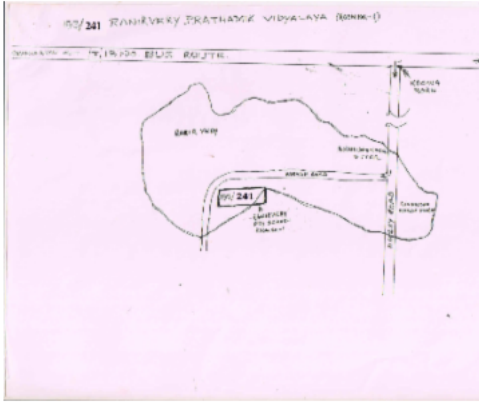

Nazri Naksha