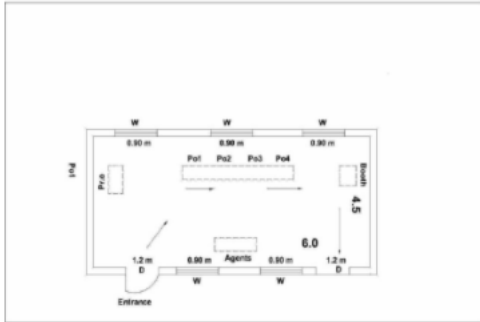

নির্বাচক নিবন্ধন আধিকারিকের স্বাক্ষর

Nazri Naksha

Google Map View

Polling Station Building Front View

Polling Station Front View

Cad View

Key MAP View

বিধানসভা নির্বাচনক্ষেত্রের নং, নাম : 193-সঙগ্রাম
ভাগ নং, নাম : 1-কচুয়া