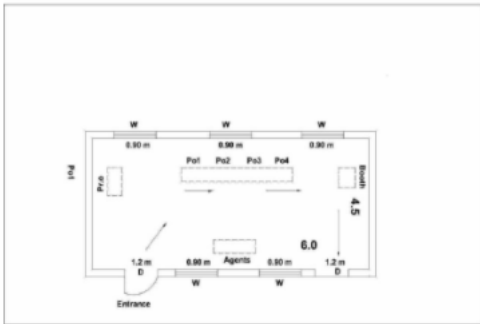

নির্বাচক নিবন্ধন আধিকারিকের স্বাক্ষর

Nazri Naksha

Google Map View

Polling Station Building Front View

Polling Station Front View

Cad View

Key MAP View

বিধানসভা নির্বাচনক্ষেত্রের নং, নাম : 193-সঙগ্রাম
ভাগ নং, নাম : 1-মহেশ্বর বাটী (মহেশ্বর বাটী দক্ষিন)