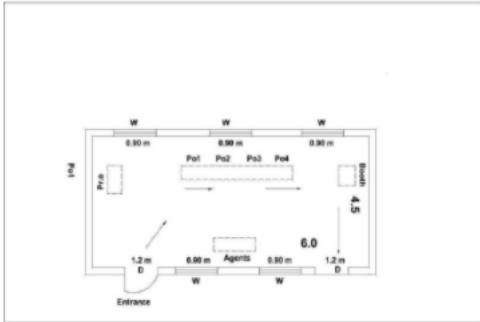

নির্বাচক নিবন্ধন আধিকারিকের স্বাক্ষর

Nazri Naksha

Google Map View

Polling Station Building Front View

Polling Station Front View

Cad View

Key MAP View

1 নাম : সেখ নাদিম আলি পিতার নাম : সেখ সেলিম বাড়ির নং : n0071 বয়স : 49 লিঙ্গ : পুরুষ	GMG2658904 ফটো উপলব্ধ	2 নাম : আয়েশা বিবি স্বামীর নাম : মনোয়ার আলি কুরেশী বাড়ির নং : n0073 বয়স : 61 লিঙ্গ : মহিলা	WB/27/190/441457 ফটো উপলব্ধ	3 নাম : আফরোজ মনসুরী পিতার নাম : সামভুল্লা বাড়ির নং : n0075 বয়স : 50 লিঙ্গ : পুরুষ	GMG1448505 ফটো উপলব্ধ
4 নাম : আমিনা খাতুন পিতার নাম : মহঃ নিজাম আনসারী বাড়ির নং : n0082 বয়স : 32 লিঙ্গ : মহিলা	THQ1680883 ফটো উপলব্ধ	5 নাম : মহঃ রউপ আনসারী পিতার নাম : মহঃ নিজাম আনসারী বাড়ির নং : n0082 বয়স : 31 লিঙ্গ : পুরুষ	THQ1680834 ফটো উপলব্ধ	6 নাম : মহঃ কালাম আনসারী পিতার নাম : মহঃ সফিক আনসারী বাড়ির নং : n0083 বয়স : 56 লিঙ্গ : পুরুষ	WB/27/190/435519 ফটো উপলব্ধ
7 নাম : মদিনা বিবি স্বামীর নাম : মহঃ সেলিম বাড়ির নং : n0089 বয়স : 59 লিঙ্গ : মহিলা	GMG2610285 ফটো উপলব্ধ	8 নাম : সর্বরী বিবি স্বামীর নাম : মহঃ নিজাম আনসারী বাড়ির নং : n0094 বয়স : 49 লিঙ্গ : মহিলা	WB/27/190/435257 ফটো উপলব্ধ	9 নাম : সউদ সেখ পিতার নাম : সউদ সেখ বাড়ির নং : n0215 বয়স : 43 লিঙ্গ : পুরুষ	HQS2552826 ফটো উপলব্ধ
10 নাম : রুমি বিবি স্বামীর নাম : সউদ সেখ বাড়ির নং : n0216 বয়স : 34 লিঙ্গ : মহিলা	SAF1422393 ফটো উপলব্ধ	11 নাম : গোলাপী মান্দি স্বামীর নাম : ভুতাড মান্দি বাড়ির নং : n0024 বয়স : 40 লিঙ্গ : মহিলা	THQ1282839 ফটো উপলব্ধ	12 নাম : ভুতার মাণ্ডি পিতার নাম : লুখো মাণ্ডি বাড়ির নং : n0024 বয়স : 38 লিঙ্গ : পুরুষ	THQ1076934 ফটো উপলব্ধ
13 নাম : সেখ করিম পিতার নাম : সেখ মহসিন বাড়ির নং : n0042 বয়স : 53 লিঙ্গ : পুরুষ	WB/27/190/432643 ফটো উপলব্ধ	14 নাম : মহম্মদ আকবর পিতার নাম : মহম্মদ সেলিম বাড়ির নং : n0062 বয়স : 36 লিঙ্গ : পুরুষ	THQ1283035 ফটো উপলব্ধ	15 নাম : ইসরাতজান কুরেশী স্বামীর নাম : ইউনুস কুরেশী বাড়ির নং : n0020 বয়স : 56 লিঙ্গ : মহিলা	GMG2533586 ফটো উপলব্ধ
16 নাম : আসগরি বেগম স্বামীর নাম : মহঃ একবাল বাড়ির নং : n0020 বয়স : 53 লিঙ্গ : মহিলা	THQ1772680 ফটো উপলব্ধ	17 নাম : মহঃ একবাল পিতার নাম : মহঃ আয়ুব বাড়ির নং : n0020 বয়স : 53 লিঙ্গ : পুরুষ	THQ1690379 ফটো উপলব্ধ	18 নাম : ফিরোজাবিবি স্বামীর নাম : ইশাক মহম্মদ বাড়ির নং : n0021 বয়স : 65 লিঙ্গ : মহিলা	WB/27/190/432297 ফটো উপলব্ধ
19 নাম : মহঃ আসলাম পিতার নাম : ইশাক মহম্মদ বাড়ির নং : n0021 বয়স : 36 লিঙ্গ : পুরুষ	THQ1282854 ফটো উপলব্ধ	20 নাম : মহঃ আজিম পিতার নাম : আব্দুল আজিজ বাড়ির নং : n0024 বয়স : 42 লিঙ্গ : পুরুষ	ZSG1064690 ফটো উপলব্ধ	21 নাম : আব্দুল হাকিম পিতার নাম : আব্দুল আজিজ বাড়ির নং : n0024 বয়স : 41 লিঙ্গ : পুরুষ	NNB3404076 ফটো উপলব্ধ
22 নাম : আব্দুল মসিম পিতার নাম : আব্দুল আজিজ বাড়ির নং : n0024 বয়স : 29 লিঙ্গ : পুরুষ	THQ1772706 ফটো উপলব্ধ	23 নাম : মিরুন মান্দি পিতার নাম : লুখো মান্দি বাড়ির নং : n0024 বয়স : 33 লিঙ্গ : পুরুষ	THQ1446459 ফটো উপলব্ধ	24 নাম : চম্পা মান্দি স্বামীর নাম : মিরুন মান্দি বাড়ির নং : n0024 বয়স : 31 লিঙ্গ : মহিলা	THQ1680875 ফটো উপলব্ধ
25 নাম : নাজমা সুলতানা পিতার নাম : নয়ম উদ্দিন বাড়ির নং : n0052 বয়স : 40 লিঙ্গ : মহিলা	GMG2609998 ফটো উপলব্ধ	26 নাম : কুলসুম বিবি স্বামীর নাম : সেখ নাদিম আলি বাড়ির নং : n0071 বয়স : 35 লিঙ্গ : মহিলা	THQ1446517 ফটো উপলব্ধ	27 নাম : আরতি মান্দি স্বামীর নাম : বিশ্বনাথ মান্দি বাড়ির নং : n0024 বয়স : 39 লিঙ্গ : মহিলা	THQ1282953 ফটো উপলব্ধ
28 নাম : মনোয়ার আলি কুরেশী পিতার নাম : ওয়ূর মনোয়ার কুরেশী বাড়ির নং : n0074 বয়স : 69 লিঙ্গ : পুরুষ	WB/27/190/441562 ফটো উপলব্ধ	29 নাম : অকিলা বিবি স্বামীর নাম : মহঃ সবুর মণ্ডল বাড়ির নং : n0250 বয়স : 29 লিঙ্গ : মহিলা	THQ1989151 ফটো উপলব্ধ	30 নাম : নিখাত বিবি স্বামীর নাম : মহঃ বাদশা মণ্ডল বাড়ির নং : n0252 বয়স : 28 লিঙ্গ : মহিলা	THQ1989177 ফটো উপলব্ধ