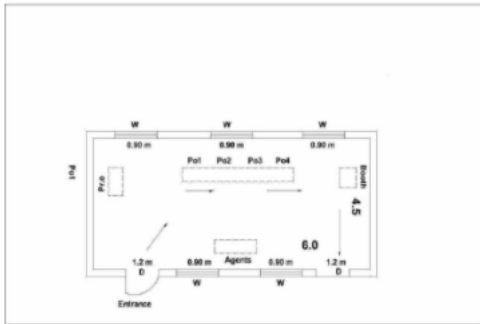

নির্বাচক নিবন্ধন আধিকারিকের স্বাক্ষর

Nazri Naksha

Google Map View

Polling Station Building Front View

Polling Station Front View

Cad View

Key MAP View

বিধানসভা নির্বাচনক্ষেত্রের নং, নাম : 193-সঙগ্রাম
ভাগ নং, নাম : 1-পাটনা পূর্ব সেকোরপার (মাঝের পাড়া).