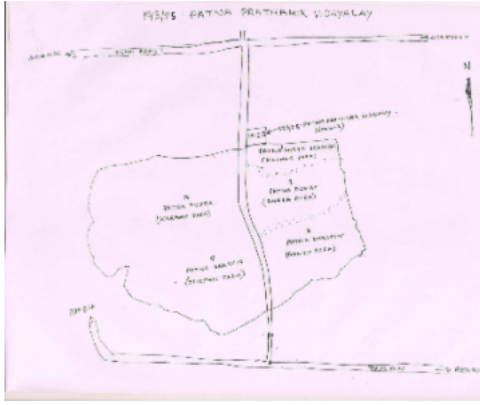

Nazri Naksha