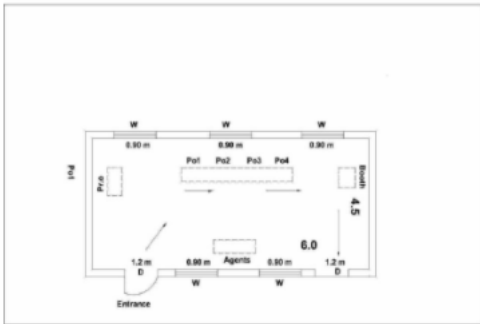

নির্বাচক নিবন্ধন আধিকারিকের স্বাক্ষর

Nazri Naksha

Google Map View

Polling Station Building Front View

Polling Station Front View

Cad View

Key MAP View

বিধানসভা নির্বাচনক্ষেত্রের নং, নাম : 193-সঙগ্রাম
ভাগ নং, নাম : 1-খামারপাড়া (উত্তর)