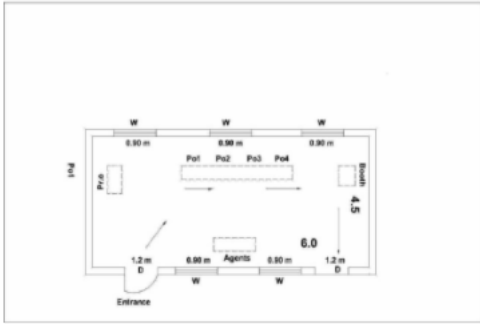

নির্বাচক নিবন্ধন আধিকারিকের স্বাক্ষর

Nazri Naksha

Google Map View

Polling Station Building Front View

Polling Station Front View

Cad View

Key MAP View

1	WB/27/190/438379	নাম : প্রতিমা মালিক স্বামীর নাম: রাজকুমার মালিক বাড়ির নং : n0001 বয়স : 50 লিঙ্গ : মহিলা	ফটো উপলব্ধ	2	WB/27/190/438476	নাম : হীরেন আদক পিতার নাম: পঞ্চানন আদক বাড়ির নং : n0001 বয়স : 67 লিঙ্গ : পুরুষ	ফটো উপলব্ধ	3	WB/27/190/438497	নাম : উষা আদক স্বামীর নাম: হীরেন আদক বাড়ির নং : n0001 বয়স : 57 লিঙ্গ : মহিলা	ফটো উপলব্ধ
4	GMG2659399	নাম : দীপঙ্কর আদক পিতার নাম: হীরেন আদক বাড়ির নং : n0001 বয়স : 38 লিঙ্গ : পুরুষ	ফটো উপলব্ধ	5	GMG1450246	নাম : রীনা আদক স্বামীর নাম: হীরেন আদক বাড়ির নং : n0001 বয়স : 54 লিঙ্গ : মহিলা	ফটো উপলব্ধ	6	GMG2352730	নাম : অখিল আদক পিতার নাম: পঞ্চানন আদক বাড়ির নং : n0001 বয়স : 52 লিঙ্গ : পুরুষ	ফটো উপলব্ধ
7	GMG2352748	নাম : কাকুলী আদক স্বামীর নাম: অখিল আদক বাড়ির নং : n0001 বয়স : 46 লিঙ্গ : মহিলা	ফটো উপলব্ধ	8	WB/27/190/438173	নাম : দীপু মাঝি পিতার নাম: সুধীর মাঝি বাড়ির নং : n0001 বয়স : 55 লিঙ্গ : পুরুষ	ফটো উপলব্ধ	9	GMG1353002	নাম : অজয় মৈত্র পিতার নাম: গোপী মৈত্র বাড়ির নং : n0001 বয়স : 54 লিঙ্গ : পুরুষ	ফটো উপলব্ধ
10	WB/27/190/438470	নাম : ফুলেশ্বর আদক পিতার নাম: ভোলা আদক বাড়ির নং : n0003 বয়স : 66 লিঙ্গ : পুরুষ	ফটো উপলব্ধ	11	GMG1352152	নাম : কম্পনা আদক স্বামীর নাম: ফুলেশ্বর আদক বাড়ির নং : n0003 বয়স : 56 লিঙ্গ : মহিলা	ফটো উপলব্ধ	12	THQ1369248	নাম : রাজু আদক পিতার নাম: ফুলেশ্বর আদক বাড়ির নং : n0003 বয়স : 34 লিঙ্গ : পুরুষ	ফটো উপলব্ধ
13	WB/27/190/438523	নাম : নীলকমল মৈত্র পিতার নাম: মনোরঞ্জন মৈত্র বাড়ির নং : n0003 বয়স : 53 লিঙ্গ : পুরুষ	ফটো উপলব্ধ	14	WB/27/190/438206	নাম : মঞ্জু মৈত্র স্বামীর নাম: নীলকমল মৈত্র বাড়ির নং : n0003 বয়স : 50 লিঙ্গ : মহিলা	ফটো উপলব্ধ	15	THQ1572726	নাম : সৌরভ মৈত্র পিতার নাম: নীলকমল মৈত্র বাড়ির নং : n0003 বয়স : 32 লিঙ্গ : পুরুষ	ফটো উপলব্ধ
16	THQ1773365	নাম : পৌরব মৈত্র পিতার নাম: নীলকমল মৈত্র বাড়ির নং : n0003 বয়স : 29 লিঙ্গ : পুরুষ	ফটো উপলব্ধ	17	GMG1450931	নাম : রমেন মালিক পিতার নাম: চিত্তরঞ্জন মালিক বাড়ির নং : n0003 বয়স : 44 লিঙ্গ : পুরুষ	ফটো উপলব্ধ	18	THQ2267276	নাম : মঙ্গলা আদক স্বামীর নাম: দীপঙ্কর আদক বাড়ির নং : 001 বয়স : 25 লিঙ্গ : মহিলা	ফটো উপলব্ধ
19	THQ2353084	নাম : শ্রাবনী আদক পিতার নাম: অখিল আদক বাড়ির নং : এন0001 বয়স : 21 লিঙ্গ : মহিলা	ফটো উপলব্ধ	20	THQ2267086	নাম : অর্পণ আদক পিতার নাম: অখিল আদক বাড়ির নং : এন0001 বয়স : 23 লিঙ্গ : পুরুষ	ফটো উপলব্ধ	21	THQ2149318	নাম : সীমা আদক স্বামীর নাম: রাজু আদক বাড়ির নং : N0003 বয়স : 24 লিঙ্গ : মহিলা	ফটো উপলব্ধ
22	THQ2353456	নাম : লক্ষ্মী ঘোড়াই স্বামীর নাম: অভিজিৎ ঘোড়াই বাড়ির নং : নং4 বয়স : 23 লিঙ্গ : মহিলা	ফটো উপলব্ধ	23	THQ2022234	নাম : সুদীপ্ত ঘোড়াই পিতার নাম: শ্রীকান্ত ঘোড়াই বাড়ির নং : এন0000 বয়স : 26 লিঙ্গ : পুরুষ	ফটো উপলব্ধ	24	GMG2608321	নাম : রাজেশ ঘোড়াই পিতার নাম: শ্রীকান্ত ঘোড়াই বাড়ির নং : n0004 বয়স : 38 লিঙ্গ : পুরুষ	ফটো উপলব্ধ
25	THQ1886936	নাম : রিঙ্কু মাইতি স্বামীর নাম: অভিজিৎ মাইতি বাড়ির নং : n0004 বয়স : 31 লিঙ্গ : মহিলা	ফটো উপলব্ধ	26	WB/27/190/438395	নাম : সোনাতন মাইতি পিতার নাম: সহদেব মাইতি বাড়ির নং : n0004 বয়স : 60 লিঙ্গ : পুরুষ	ফটো উপলব্ধ	27	THQ1950922	নাম : সসিয়াতা ঘোড়াই স্বামীর নাম: বিশ্বজিত ঘোড়াই বাড়ির নং : n0004 বয়স : 30 লিঙ্গ : মহিলা	ফটো উপলব্ধ
28	GMG2608313	নাম : বিশ্বজিত ঘোড়াই পিতার নাম: প্রশান্ত ঘোড়াই বাড়ির নং : n0004 বয়স : 45 লিঙ্গ : পুরুষ	ফটো উপলব্ধ	29	THQ1773399	নাম : দেবশ্রী ঘোড়াই স্বামীর নাম: রাজেশ ঘোড়াই বাড়ির নং : n0004 বয়স : 32 লিঙ্গ : মহিলা	ফটো উপলব্ধ	30	GMG2608362	নাম : সুরোজিত মাইতি পিতার নাম: সনাতন মাইতি বাড়ির নং : n0004 বয়স : 38 লিঙ্গ : পুরুষ	ফটো উপলব্ধ