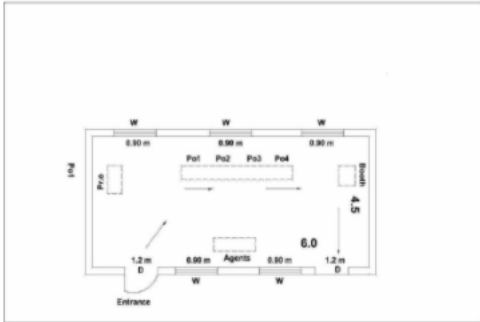

নির্বাচক নিবন্ধন আধিকারিকের স্বাক্ষর

Nazri Naksha

Google Map View

Polling Station Building Front View

Polling Station Front View

Cad View

Key MAP View

1 নাম : সেখ আব্দুল আলিম পিতার নাম: সেখ শোভান আলি বাড়ির নং : n0002 বয়স : 39 লিঙ্গ : পুরুষ	GMG2608545 ফটো উপলব্ধ	2 নাম : সেখ শাজাহান আলি পিতার নাম: সেখ আনোয়ার আলি বাড়ির নং : n0002 বয়স : 52 লিঙ্গ : পুরুষ	WB/27/190/441613 ফটো উপলব্ধ	3 নাম : সেখ নাজবুল হোসেন পিতার নাম: সেখ শাজাহান আলি বাড়ির নং : n0002 বয়স : 33 লিঙ্গ : পুরুষ	THQ1447481 ফটো উপলব্ধ
4 নাম : নাফিসা খাতুন পিতার নাম: সেখ মিরাজ কুরেশী বাড়ির নং : n0040 বয়স : 40 লিঙ্গ : মহিলা	GMG2608495 ফটো উপলব্ধ	5 নাম : তাহেরা বেগম স্বামীর নাম: সেখ শরীফ বাড়ির নং : n0040 বয়স : 39 লিঙ্গ : মহিলা	GMG2354686 ফটো উপলব্ধ	6 নাম : সেখ আলাউদ্দিন পিতার নাম: সেখ আবদুল কাশেম বাড়ির নং : n0051 বয়স : 45 লিঙ্গ : পুরুষ	GMG2453629 ফটো উপলব্ধ
7 নাম : তৌসিফ কুরেশী পিতার নাম: ইসরার কুরেশী বাড়ির নং : n0040 বয়স : 33 লিঙ্গ : পুরুষ	THQ1369651 ফটো উপলব্ধ	8 নাম : কোরেসি সিরাজ পিতার নাম: আঃ কাশেম কোরেসি বাড়ির নং : n0040 বয়স : 65 লিঙ্গ : পুরুষ	WB/27/190/441564 ফটো উপলব্ধ	9 নাম : আনিশ কুরেশী পিতার নাম: ইসরার কুরেশী বাড়ির নং : n0040 বয়স : 48 লিঙ্গ : পুরুষ	GMG1356229 ফটো উপলব্ধ
10 নাম : ইসরার কুরেশী পিতার নাম: মহঃ কাশেম কুরেশী বাড়ির নং : n0040 বয়স : 71 লিঙ্গ : পুরুষ	THQ2301588 ফটো উপলব্ধ	11 নাম : রূপসোনা বিবি স্বামীর নাম: সেখ সামিম বাড়ির নং : n0025 বয়স : 32 লিঙ্গ : মহিলা	THQ1572916 ফটো উপলব্ধ	12 নাম : সেখ নজির উদ্দিন পিতার নাম: সেখ আব্দুল কাশেম বাড়ির নং : n0051 বয়স : 34 লিঙ্গ : পুরুষ	THQ1572809 ফটো উপলব্ধ
13 নাম : বিবি রাবিয়া স্বামীর নাম: সেখ সারফুদ্দিন বাড়ির নং : n0025 বয়স : 61 লিঙ্গ : মহিলা	WB/27/190/441094 ফটো উপলব্ধ	14 নাম : সেখ সারফুদ্দিন পিতার নাম: সেখ জহরলাল বাড়ির নং : n0025 বয়স : 65 লিঙ্গ : পুরুষ	WB/27/190/441606 ফটো উপলব্ধ	15 নাম : আজিজুল আলি পিতার নাম: আসগার আলি বাড়ির নং : এন000 বয়স : 28 লিঙ্গ : পুরুষ	THQ1887306 ফটো উপলব্ধ
16 নাম : সেখ ইন্তিয়াজ পিতার নাম: সেখ রকিব বাড়ির নং : n0012 বয়স : 34 লিঙ্গ : পুরুষ	THQ1369644 ফটো উপলব্ধ	17 নাম : মাসুদ মন্ডল পিতার নাম: আব্দুল কাদের মন্ডল বাড়ির নং : n0012 বয়স : 47 লিঙ্গ : পুরুষ	GMG1355825 ফটো উপলব্ধ	18 নাম : জুনেফা বিবি স্বামীর নাম: সেখ হাবিব বাড়ির নং : n0005 বয়স : 33 লিঙ্গ : মহিলা	THQ1682186 ফটো উপলব্ধ
19 নাম : সেখ হাবিব পিতার নাম: সেখ বদরোদোজা বাড়ির নং : n0005 বয়স : 46 লিঙ্গ : পুরুষ	GMG1355783 ফটো উপলব্ধ	20 নাম : হামিদা বিবি স্বামীর নাম: সেখ শাজাহান আলি বাড়ির নং : n0002 বয়স : 51 লিঙ্গ : মহিলা	WB/27/190/441242 ফটো উপলব্ধ	21 নাম : বিবি আলিয়া স্বামীর নাম: সেখ শোভান বাড়ির নং : n0002 বয়স : 56 লিঙ্গ : মহিলা	WB/27/190/441214 ফটো উপলব্ধ
22 নাম : সেখ সেলিম পিতার নাম: সেখ জামালউদ্দিন বাড়ির নং : n0017 বয়স : 61 লিঙ্গ : পুরুষ	WB/27/190/441539 ফটো উপলব্ধ	23 নাম : সেখ ওজিফার আলি পিতার নাম: মাজেদ আলি বাড়ির নং : n0021 বয়স : 34 লিঙ্গ : পুরুষ	THQ1447515 ফটো উপলব্ধ	24 নাম : মুহাম্মদ সাদাব পিতার নাম: সিরাজ আহমেদ বাড়ির নং : n0040 বয়স : 30 লিঙ্গ : পুরুষ	THQ1773464 ফটো উপলব্ধ
25 নাম : রুকসানা বিবি স্বামীর নাম: সেখ আলাউদ্দিন বাড়ির নং : n0182 বয়স : 39 লিঙ্গ : মহিলা	THQ1260090 ফটো উপলব্ধ	26 নাম : সেখ হাবিব উদ্দিন পিতার নাম: সেখ আব্দুল কাশেম বাড়ির নং : n0051 বয়স : 28 লিঙ্গ : পুরুষ	THQ1951201 ফটো উপলব্ধ	27 নাম : নাজমা কুরেশী স্বামীর নাম: মিরাজ কুরেশী বাড়ির নং : n0040 বয়স : 55 লিঙ্গ : মহিলা	WB/27/190/441458 ফটো উপলব্ধ
28 নাম : মিরাজ কুরেশী পিতার নাম: মহম্মদ কাশেম কুরেশী বাড়ির নং : n0040 বয়স : 65 লিঙ্গ : পুরুষ	WB/27/190/441624 ফটো উপলব্ধ	29 নাম : তনুজা বেগম স্বামীর নাম: সেখ আফসার আলি বাড়ির নং : n0188 বয়স : 42 লিঙ্গ : মহিলা	GMG2361343 ফটো উপলব্ধ	30 নাম : কহিনুর বেগম পিতার নাম: আব্দুল কাদের মন্ডল বাড়ির নং : এন0012 বয়স : 48 লিঙ্গ : মহিলা	THQ2007219 ফটো উপলব্ধ