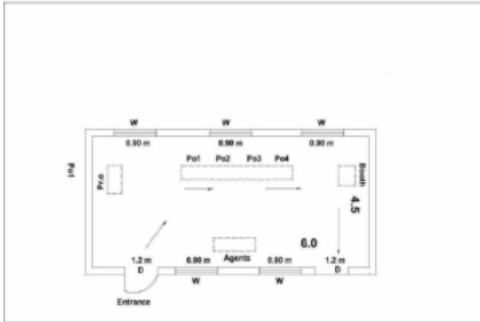

নির্বাচক নিবন্ধন আধিকারিকের স্বাক্ষর

Nazri Naksha

Google Map View

Polling Station Building Front View

Polling Station Front View

Cad View

Key MAP View

1 নাম : ফরাহাদ মল্লিক পিতার নাম: আয়েদুল হক মল্লিক বাড়ির নং : n0107 বয়স : 62 লিঙ্গ : পুরুষ	THQ2396802 ফটো উপলব্ধ	2 নাম : মমতাজ বেগম স্বামীর নাম: সেখ সাজেত আলি বাড়ির নং : n0114 বয়স : 73 লিঙ্গ : মহিলা	WB/27/190/441220 ফটো উপলব্ধ	3 নাম : আমিরণ বিবি স্বামীর নাম: সেখ সামসুদ্দিন বাড়ির নং : n0005 বয়স : 55 লিঙ্গ : মহিলা	WB/27/190/441135 ফটো উপলব্ধ
4 নাম : আজিমা বেগম স্বামীর নাম: হাসান আলি মন্ডল বাড়ির নং : n0037 বয়স : 40 লিঙ্গ : মহিলা	GMG1356187 ফটো উপলব্ধ	5 নাম : বিবি মোসলেমা স্বামীর নাম: আহালিম বাড়ির নং : n0018 বয়স : 54 লিঙ্গ : মহিলা	WB/27/190/441417 ফটো উপলব্ধ	6 নাম : সেখ আব্দুল হালিম পিতার নাম: সেখ আব্দুল হালিম বাড়ির নং : n0018 বয়স : 34 লিঙ্গ : পুরুষ	THQ1284793 ফটো উপলব্ধ
7 নাম : সেখ আব্দুল হাবিব পিতার নাম: সেখ আব্দুল হালিম বাড়ির নং : n0018 বয়স : 34 লিঙ্গ : পুরুষ	THQ1447705 ফটো উপলব্ধ	8 নাম : সাহানা বেগম স্বামীর নাম: মনজের মণ্ডল বাড়ির নং : n0021 বয়স : 63 লিঙ্গ : মহিলা	WB/27/190/441332 ফটো উপলব্ধ	9 নাম : জোহরা বিবি স্বামীর নাম: সেখ ওয়াজেদ মণ্ডল বাড়ির নং : n0023 বয়স : 76 লিঙ্গ : মহিলা	WB/27/190/441333 ফটো উপলব্ধ
10 নাম : আব্বাসউদ্দিন মন্ডল পিতার নাম: আব্দুর রব মন্ডল বাড়ির নং : n0029 বয়স : 58 লিঙ্গ : পুরুষ	WB/27/190/441420 ফটো উপলব্ধ	11 নাম : আমিনা সুলতানা স্বামীর নাম: আব্বাসউদ্দিন মণ্ডল বাড়ির নং : n0029 বয়স : 46 লিঙ্গ : মহিলা	GMG1355916 ফটো উপলব্ধ	12 নাম : সুরজ আলি পিয়াদা পিতার নাম: আসগার আলি পিয়াদা বাড়ির নং : n0158 বয়স : 34 লিঙ্গ : পুরুষ	THQ1573237 ফটো উপলব্ধ
13 নাম : বিবি নাসিরা স্বামীর নাম: সেখ আসফার বাড়ির নং : n0157 বয়স : 55 লিঙ্গ : মহিলা	WB/27/190/441134 ফটো উপলব্ধ	14 নাম : সেখ নাসির আলি পিতার নাম: সেখ আসফার আলি বাড়ির নং : n0157 বয়স : 34 লিঙ্গ : পুরুষ	THQ1773670 ফটো উপলব্ধ	15 নাম : লালবানু খাতুন পিতার নাম: সেলিম পিয়াদা বাড়ির নং : n0163 বয়স : 41 লিঙ্গ : মহিলা	THQ1573476 ফটো উপলব্ধ
16 নাম : রোজিনা বেগম স্বামীর নাম: গিয়াসুদ্দিন মল্লিক বাড়ির নং : n0171 বয়স : 34 লিঙ্গ : মহিলা	THQ1682780 ফটো উপলব্ধ	17 নাম : রাজিয়া বিবি স্বামীর নাম: সামির উদ্দিন মল্লিক বাড়ির নং : n0171 বয়স : 40 লিঙ্গ : মহিলা	THQ1095512 ফটো উপলব্ধ	18 নাম : তাজুদ্দিন মল্লিক পিতার নাম: সারফুদ্দিন মল্লিক বাড়ির নং : 325 বয়স : 30 লিঙ্গ : পুরুষ	THQ1682673 ফটো উপলব্ধ
19 নাম : সামসুদ্দিন মল্লিক পিতার নাম: আফাজউদ্দিন মল্লিক বাড়ির নং : n0171 বয়স : 38 লিঙ্গ : পুরুষ	GMG2608586 ফটো উপলব্ধ	20 নাম : গিয়াস উদ্দিন মল্লিক পিতার নাম: আফাজউদ্দিন মল্লিক বাড়ির নং : n0171 বয়স : 41 লিঙ্গ : পুরুষ	GMG2608578 ফটো উপলব্ধ	21 নাম : সামিরউদ্দিন মল্লিক পিতার নাম: আফাজউদ্দিন মল্লিক বাড়ির নং : n0171 বয়স : 47 লিঙ্গ : পুরুষ	GMG2608602 ফটো উপলব্ধ
22 নাম : সেখ শরীফুল রহমান পিতার নাম: সেখ সঈদুর রহমান বাড়ির নং : n0165 বয়স : 47 লিঙ্গ : পুরুষ	GMG1356138 ফটো উপলব্ধ	23 নাম : ওয়াসিম হাসান পিতার নাম: মহঃ মেহবুব হাসান বাড়ির নং : n0153 বয়স : 32 লিঙ্গ : পুরুষ	THQ1573211 ফটো উপলব্ধ	24 নাম : মোসলেমা বিবি স্বামীর নাম: আমিন আলি বাড়ির নং : n0149 বয়স : 55 লিঙ্গ : মহিলা	WB/27/190/441464 ফটো উপলব্ধ
25 নাম : মোস্তাফা আলি পিতার নাম: আমিন আলি বাড়ির নং : n0149 বয়স : 33 লিঙ্গ : পুরুষ	THQ1573450 ফটো উপলব্ধ	26 নাম : বিবি সইদা স্বামীর নাম: সেখ তোয়েব বাড়ির নং : n0147 বয়স : 51 লিঙ্গ : মহিলা	WB/27/190/441328 ফটো উপলব্ধ	27 নাম : মিনাজুল মল্লিক পিতার নাম: রবিয়াল মল্লিক বাড়ির নং : n0147 বয়স : 29 লিঙ্গ : পুরুষ	THQ1773878 ফটো উপলব্ধ
28 নাম : জিয়ারুল মল্লিক পিতার নাম: রবিয়াল মল্লিক বাড়ির নং : n0147 বয়স : 33 লিঙ্গ : পুরুষ	THQ1573443 ফটো উপলব্ধ	29 নাম : ইনাদুল মল্লিক পিতার নাম: রবিয়াল মল্লিক বাড়ির নং : n0147 বয়স : 35 লিঙ্গ : পুরুষ	THQ1284942 ফটো উপলব্ধ	30 নাম : সিরাজুল হক মল্লিক পিতার নাম: রবিয়াল মল্লিক বাড়ির নং : n0147 বয়স : 38 লিঙ্গ : পুরুষ	GMG2535219 ফটো উপলব্ধ