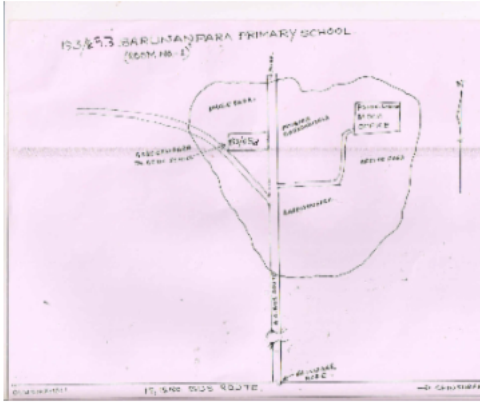

নির্বাচক তালিকা 2026 S25 পশ্চিমবঙ্গ

বিধানসভা নির্বাচনক্ষেত্রের নং, নাম ও সংরক্ষণের স্থিতি : 193 - সগুগ্রাম (সাধারণ)		অংশ নং : 255			
বিধানসভা নির্বাচনক্ষেত্রটি যে লোকসভা নির্বাচনক্ষেত্রের / ক্ষেত্রসমূহের অন্তর্ভুক্ত তার নং, নাম ও সংরক্ষণ স্থিতি : 28 - হুগলী (সাধারণ)					
1. সংশোধনের পূর্ণ বিবরণ					
সংশোধনের বৎসর :	2026	নির্বাচক তালিকার পরিচিতি :			
ভিত্তি তারিখ :	01-01-2026	বিশেষ নিবিড় সংশোধনী ২০২৬-এর চূড়ান্ত ভোটের তালিকা			
সংশোধনের প্রকৃতি :	বিশেষ নিবিড় সংশোধনী 2026				
প্রকাশনার তারিখ :	28-02-2026				
2. অংশ ও নির্বাচনী এলাকার পূর্ণ বিবরণ :					
অংশের ভাগ নং ও নাম :					
1-বরনান পাড়া পূর্ব(সোয়াপাড়া)					
2-বি.ডি.ও অফিসপাড়া					
3-পুটিগেড়িয়া					
4-বারোয়ারী তলা সংলগ্ন					
5-খোলে পাড়া					
	প্রধান শহর/গ্রাম	: বরনানপাড়া			
	ওয়ার্ড	:			
	থানা	: পোলবা			
	গ্রাম পঞ্চগায়েত	: আমনান			
	ব্লক	: পোলবা-দাদপুর			
	মহকুমা	: হুগলী সদর			
	জেলা	: হুগলী			
	পিন	: 712148			
3. ভোট গ্রহন কেন্দ্রের পূর্ণ বিবরণ :					
ভোট গ্রহন কেন্দ্রের নং, নাম :	ভোট গ্রহন কেন্দ্রের শ্রেণী :		গ্রামীণ		
255 - বরনান পাড়া জুনিয়ার বেসিক স্কুল পশ্চিম	এই অংশে সহায়ক ভোটগ্রহন কেন্দ্রের সংখ্যা		0		
ভোট গ্রহন কেন্দ্রের ঠিকানা :	:				
বরনান পাড়া জুনিয়ার বেসিক স্কুল পশ্চিম, - রুম-1, বরনান পাড়া					
4. নির্বাচকের সংখ্যা :					
প্রথম ক্রমিক নং	শেষ ক্রমিক নং	মোট সংখ্যা			
		পুরুষ	মহিলা	তৃতীয় লিঙ্গ	মোট
1	1012	492	519	0	1011

নির্বাচক নিবন্ধন আধিকারিকের স্বাক্ষর

Nazri Naksha

Google Map View

Polling Station Building Front View

Polling Station Front View

Cad View

Key MAP View

বিধানসভা নির্বাচনক্ষেত্রের নং, নাম : 193-সঙগ্রাম
ভাগ নং, নাম : 1-বরনান পাড়া পূর্ব(সোয়াপাড়া)