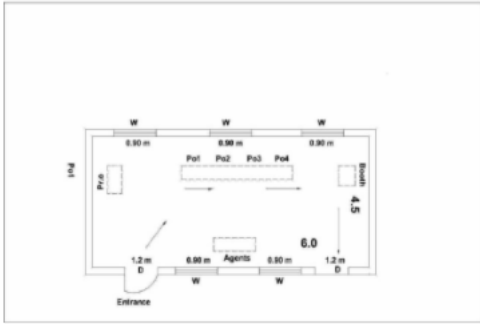

নির্বাচক নিবন্ধন আধিকারিকের স্বাক্ষর

Nazri Naksha

Google Map View

Polling Station Building Front View

Polling Station Front View

Cad View

Key MAP View

বিধানসভা নির্বাচনক্ষেত্রের নং, নাম : 193-সঙগ্রাম
ভাগ নং, নাম : 1-বরনান পাড়া পূর্ব(সোয়াপাড়া)