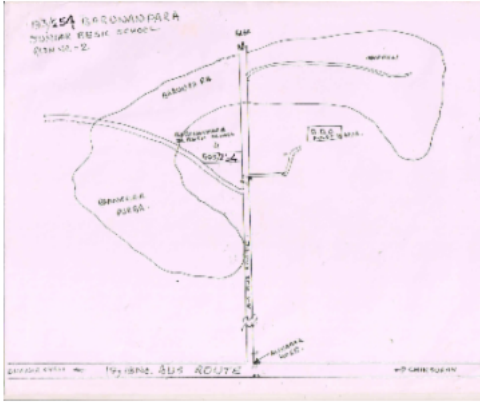

Nazri Naksha