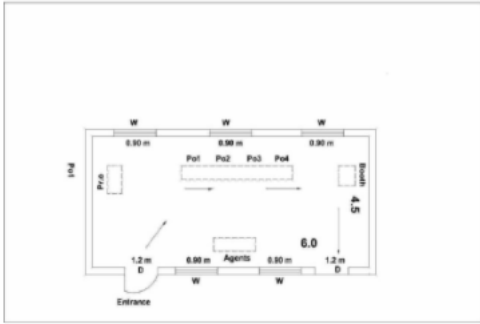

নির্বাচক নিবন্ধন আধিকারিকের স্বাক্ষর

Nazri Naksha

Google Map View

Polling Station Building Front View

Polling Station Front View

Cad View

Key MAP View

1	WB/27/190/447159	নাম : মেহেরজান বিবি স্বামীর নাম : শুকুর মহম্মাদ বাড়ির নং : n0116 বয়স : 80 লিঙ্গ : মহিলা	ফটো উপলব্ধ	2	WB/27/190/447141	নাম : হাসিনা বিবি স্বামীর নাম : সেলিম বাড়ির নং : n0027 বয়স : 61 লিঙ্গ : মহিলা	ফটো উপলব্ধ	3	THQ1683507	নাম : মোসালেমা বিবি স্বামীর নাম : ইসরাইল মল্লিক বাড়ির নং : n0107 বয়স : 31 লিঙ্গ : মহিলা	ফটো উপলব্ধ
4	THQ1296003	নাম : ইউনুস মল্লিক পিতার নাম : এহিয়া মল্লিক বাড়ির নং : n0107 বয়স : 35 লিঙ্গ : পুরুষ	ফটো উপলব্ধ	5	THQ1295930	নাম : ইব্রাহিম মল্লিক পিতার নাম : এহিয়া মল্লিক বাড়ির নং : n0107 বয়স : 40 লিঙ্গ : পুরুষ	ফটো উপলব্ধ	6	GMG2357358	নাম : ইসরাফিল মল্লিক পিতার নাম : ইলিয়াস মল্লিক বাড়ির নং : n0107 বয়স : 41 লিঙ্গ : পুরুষ	ফটো উপলব্ধ
7	WB/27/190/447142	নাম : বিবি খয়রুননেসা মল্লিক স্বামীর নাম : ইলিয়াস মল্লিক বাড়ির নং : n0107 বয়স : 56 লিঙ্গ : মহিলা	ফটো উপলব্ধ	8	THQ1683556	নাম : ইয়াকুব মল্লিক পিতার নাম : ইলিয়াস মল্লিক বাড়ির নং : n0107 বয়স : 30 লিঙ্গ : পুরুষ	ফটো উপলব্ধ	9	WB/27/190/447726	নাম : ইলিয়াস মল্লিক পিতার নাম : আতা রহমান মল্লিক বাড়ির নং : n0107 বয়স : 61 লিঙ্গ : পুরুষ	ফটো উপলব্ধ
10	GMG2196269	নাম : ইসমাইল মল্লিক পিতার নাম : গোলাম এহিয়া মল্লিক বাড়ির নং : n0107 বয়স : 43 লিঙ্গ : পুরুষ	ফটো উপলব্ধ	11	GMG1359686	নাম : ইসরাইল মল্লিক পিতার নাম : গোলাম এহিয়া মল্লিক বাড়ির নং : n0107 বয়স : 46 লিঙ্গ : পুরুষ	ফটো উপলব্ধ	12	WB/27/190/447144	নাম : নুরজাহান বিবি স্বামীর নাম : গোলাম এহিয়া মল্লিক বাড়ির নং : n0107 বয়স : 71 লিঙ্গ : মহিলা	ফটো উপলব্ধ
13	WB/27/190/447105	নাম : নুরজাহান বিবি স্বামীর নাম : মহম্মাদআলি সেখ বাড়ির নং : n0116 বয়স : 55 লিঙ্গ : মহিলা	ফটো উপলব্ধ	14	WB/27/190/447756	নাম : মহম্মাদআলি সেখ পিতার নাম : শুকুর মহম্মাদ সেখ বাড়ির নং : n0116 বয়স : 62 লিঙ্গ : পুরুষ	ফটো উপলব্ধ	15	WB/27/190/447769	নাম : আহম্মাদ আলি সেখ পিতার নাম : শুকুর মহম্মাদ সেখ বাড়ির নং : n0116 বয়স : 79 লিঙ্গ : পুরুষ	ফটো উপলব্ধ
16	GMG2129351	নাম : রফিকমল্লিক পিতার নাম : হানিফমল্লিক বাড়ির নং : n0101 বয়স : 46 লিঙ্গ : পুরুষ	ফটো উপলব্ধ	17	GMG2357341	নাম : আলিমা বিবি স্বামীর নাম : সমীর হোসেন বাড়ির নং : n0027 বয়স : 40 লিঙ্গ : মহিলা	ফটো উপলব্ধ	18	GMG2454270	নাম : সমীর হোসেন পিতার নাম : সেলিম হোসেন বাড়ির নং : n0027 বয়স : 41 লিঙ্গ : পুরুষ	ফটো উপলব্ধ
19	THQ1370485	নাম : শুকরীয়া বিবি স্বামীর নাম : সেখ আমির হোসেন বাড়ির নং : n0027 বয়স : 37 লিঙ্গ : মহিলা	ফটো উপলব্ধ	20	GMG2660462	নাম : সেখ আমির হোসেন পিতার নাম : সেখ সেলিম হোসেন বাড়ির নং : n0027 বয়স : 42 লিঙ্গ : পুরুষ	ফটো উপলব্ধ	21	GMG2660371	নাম : রাজিয়া বিবি স্বামীর নাম : জাকির আলি বাড়ির নং : n0027 বয়স : 38 লিঙ্গ : মহিলা	ফটো উপলব্ধ
22	THQ1774413	নাম : রাজিয়া সুলতানা পিতার নাম : সেখ হাসেম আলি বাড়ির নং : n0104 বয়স : 32 লিঙ্গ : মহিলা	ফটো উপলব্ধ	23	THQ2439396	নাম : সেলিমা বিবি স্বামীর নাম : সেখ হাসেম আলি বাড়ির নং : n0104 বয়স : 59 লিঙ্গ : মহিলা	ফটো উপলব্ধ	24	THQ2447076	নাম : সেখ হাসেম আলি পিতার নাম : অহর আলি বাড়ির নং : n0104 বয়স : 67 লিঙ্গ : পুরুষ	ফটো উপলব্ধ
25	GMG2660280	নাম : হোসেনারা বিবি স্বামীর নাম : রফিক মল্লিক বাড়ির নং : n0101 বয়স : 40 লিঙ্গ : মহিলা	ফটো উপলব্ধ	26	GMG2535862	নাম : মফিজুল হালদার পিতার নাম : মহম্মাদ হালদার বাড়ির নং : n0118 বয়স : 44 লিঙ্গ : পুরুষ	ফটো উপলব্ধ	27	WB/27/190/447110	নাম : মানসুরা বিবি স্বামীর নাম : হাসান সেখ বাড়ির নং : n0116 বয়স : 76 লিঙ্গ : মহিলা	ফটো উপলব্ধ
28	WB/27/190/447767	নাম : নাসিয়া বিবি স্বামীর নাম : আহম্মাদআলি সেখ বাড়ির নং : n0116 বয়স : 55 লিঙ্গ : মহিলা	ফটো উপলব্ধ	29	WB/27/190/447630	নাম : সেখ সবেব আলি পিতার নাম : সেখ শুকুর মহম্মাদ বাড়ির নং : n0116 বয়স : 50 লিঙ্গ : পুরুষ	ফটো উপলব্ধ	30	GMG2535987	নাম : কুরচিয়া বিবি স্বামীর নাম : সেখ সবেব আলি বাড়ির নং : n0116 বয়স : 38 লিঙ্গ : মহিলা	ফটো উপলব্ধ