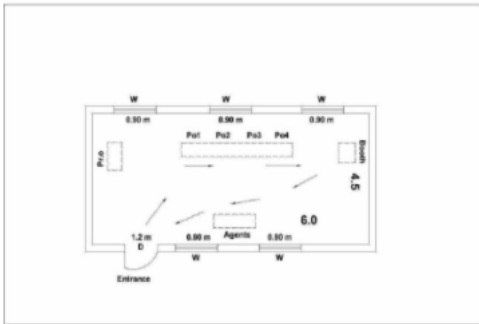

নির্বাচক নিবন্ধন আধিকারিকের স্বাক্ষর

Nazri Naksha

Google Map View

Polling Station Building Front View

Polling Station Front View

Cad View

Key MAP View

1 নাম : অমিত আদক পিতার নাম: রঘুনাথ আদক বাড়ির নং : n0003 বয়স : 37 লিঙ্গ : পুরুষ	CQD2510584 ফটো উপলব্ধ	2 নাম : বিমল মালিক পিতার নাম: ভরত মালিক বাড়ির নং : n0110 বয়স : 38 লিঙ্গ : পুরুষ	CQD2510618 ফটো উপলব্ধ	3 নাম : পুতুল অধিকারী স্বামীর নাম: হরু অধিকারী বাড়ির নং : n0145 বয়স : 56 লিঙ্গ : মহিলা	THQ2395291 ফটো উপলব্ধ
4 নাম : হরু অধিকারী পিতার নাম: নিতাই অধিকারী বাড়ির নং : n0145 বয়স : 60 লিঙ্গ : পুরুষ	WB/27/187/105096 ফটো উপলব্ধ	5 নাম : বন্দনা মালো স্বামীর নাম: গোসাই মালো বাড়ির নং : n0145 বয়স : 39 লিঙ্গ : মহিলা	THQ0115154 ফটো উপলব্ধ	6 নাম : প্রিয়ান্বিতা কর চৌধুরী আদক স্বামীর নাম: কিশোর আদক বাড়ির নং : এন0071 বয়স : 36 লিঙ্গ : মহিলা	WOD0055400 ফটো উপলব্ধ
7 নাম : পিঙ্কি আদক স্বামীর নাম: কুন্তল আদক বাড়ির নং : এন0068 বয়স : 28 লিঙ্গ : মহিলা	THQ2287688 ফটো উপলব্ধ	8 নাম : সত্যম আদক পিতার নাম: গোকুল আদক বাড়ির নং : নং67 বয়স : 21 লিঙ্গ : পুরুষ	THQ2340644 ফটো উপলব্ধ	9 নাম : রীনা কোলে স্বামীর নাম: সহদেব কোলে বাড়ির নং : n0071 বয়স : 55 লিঙ্গ : মহিলা	THQ1485796 ফটো উপলব্ধ
10 নাম : কিশোর আদক পিতার নাম: জগন্নাথ আদক বাড়ির নং : n0071 বয়স : 36 লিঙ্গ : পুরুষ	THQ0115220 ফটো উপলব্ধ	11 নাম : বাসন্তী আদক স্বামীর নাম: জগন্নাথ আদক বাড়ির নং : n0071 বয়স : 55 লিঙ্গ : মহিলা	WB/27/187/105228 ফটো উপলব্ধ	12 নাম : জগন্নাথ আদক পিতার নাম: ভূদেব আদক বাড়ির নং : n0071 বয়স : 62 লিঙ্গ : পুরুষ	WB/27/187/105834 ফটো উপলব্ধ
13 নাম : কৃষ্ণা আদক স্বামীর নাম: বিশ্বনাথ আদক বাড়ির নং : n0070 বয়স : 57 লিঙ্গ : মহিলা	WB/27/187/105830 ফটো উপলব্ধ	14 নাম : বিশ্বনাথ আদক পিতার নাম: ভূদেব আদক বাড়ির নং : n0070 বয়স : 65 লিঙ্গ : পুরুষ	WB/27/187/105864 ফটো উপলব্ধ	15 নাম : শেফালী আদক স্বামীর নাম: রঘুনাথ আদক বাড়ির নং : n0069 বয়স : 57 লিঙ্গ : মহিলা	WB/27/187/105235 ফটো উপলব্ধ
16 নাম : রঘুনাথ আদক পিতার নাম: ভূদেব আদক বাড়ির নং : n0069 বয়স : 67 লিঙ্গ : পুরুষ	WB/27/187/105784 ফটো উপলব্ধ	17 নাম : কুন্তল আদক পিতার নাম: ভোলানাথ আদক বাড়ির নং : n0068 বয়স : 37 লিঙ্গ : পুরুষ	THQ0115279 ফটো উপলব্ধ	18 নাম : শিখা আদক স্বামীর নাম: ভোলানাথ আদক বাড়ির নং : n0068 বয়স : 69 লিঙ্গ : মহিলা	WB/27/187/105234 ফটো উপলব্ধ
19 নাম : ভোলানাথ আদক পিতার নাম: ভূদেব আদক বাড়ির নং : n0068 বয়স : 69 লিঙ্গ : পুরুষ	WB/27/187/105184 ফটো উপলব্ধ	20 নাম : অনিমা আদক স্বামীর নাম: গোকুল আদক বাড়ির নং : n0067 বয়স : 40 লিঙ্গ : মহিলা	CQD2075638 ফটো উপলব্ধ	21 নাম : গোকুল আদক পিতার নাম: কাশীনাথ আদক বাড়ির নং : n0067 বয়স : 52 লিঙ্গ : পুরুষ	WB/27/187/105070 ফটো উপলব্ধ
22 নাম : পার্বতী আদক স্বামীর নাম: কাশীনাথ আদক বাড়ির নং : n0067 বয়স : 60 লিঙ্গ : মহিলা	THQ2395002 ফটো উপলব্ধ	23 নাম : হাবলি আদক (মাইতি) স্বামীর নাম: অশোক মাইতি বাড়ির নং : n0183 বয়স : 46 লিঙ্গ : মহিলা	CQD1393321 ফটো উপলব্ধ	24 নাম : মঞ্জুরী কুমার স্বামীর নাম: শংকরলাল কুমার বাড়ির নং : n0033 বয়স : 66 লিঙ্গ : মহিলা	THQ2199206 ফটো উপলব্ধ
25 নাম : শুভাশীষ কুমার পিতার নাম: শঙ্করলাল কুমার বাড়ির নং : n0033 বয়স : 42 লিঙ্গ : পুরুষ	CQD2023166 ফটো উপলব্ধ	26 নাম : শঙ্করলাল কুমার পিতার নাম: ধনঞ্জয় কুমার বাড়ির নং : n0033 বয়স : 73 লিঙ্গ : পুরুষ	WB/27/187/105689 ফটো উপলব্ধ	27 নাম : সৌমেন কুমার পিতার নাম: শৈলজানন্দ কুমার বাড়ির নং : n0033 বয়স : 42 লিঙ্গ : পুরুষ	CQD2075646 ফটো উপলব্ধ
28 নাম : সুনীতি কুমার স্বামীর নাম: শৈলজানন্দ কুমার বাড়ির নং : n0033 বয়স : 68 লিঙ্গ : মহিলা	THQ2395283 ফটো উপলব্ধ	29 নাম : শৈলজানন্দ কুমার পিতার নাম: ধনঞ্জয় কুমার বাড়ির নং : n0033 বয়স : 74 লিঙ্গ : পুরুষ	WB/27/187/105883 ফটো উপলব্ধ	30 নাম : মাল্পি কুমার স্বামীর নাম: শুভাশীষ কুমার বাড়ির নং : এন0033 বয়স : 31 লিঙ্গ : মহিলা	YPW1726298 ফটো উপলব্ধ