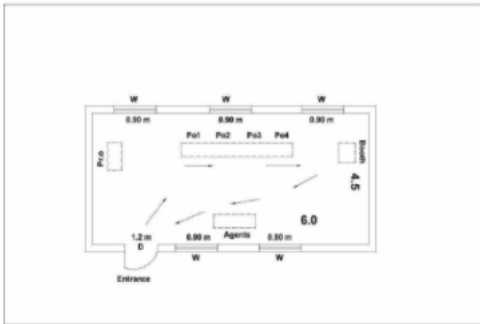

নির্বাচক নিবন্ধন আধিকারিকের স্বাক্ষর

Nazri Naksha

Google Map View

Polling Station Building Front View

Polling Station Front View

Cad View

Key MAP View

1 নাম : ঝর্ণা ধক স্বামীর নাম: বিনয় ধক বাড়ির নং : n0104 বয়স : 55 লিঙ্গ : মহিলা	CQD2510675 ফটো উপলব্ধ	2 নাম : শোভা বড়ুয়া স্বামীর নাম: অরবিন্দ বড়ুয়া বাড়ির নং : n0106 বয়স : 51 লিঙ্গ : মহিলা	CQD2510709 ফটো উপলব্ধ	Q 3 নাম : সরজিৎ ধক পিতার নাম: বিনয় ধক বাড়ির নং : বয়স : 36 লিঙ্গ : পুরুষ	THQ1186923 ফটো উপলব্ধ
Q 4 নাম : চিরঞ্জীত ধক পিতার নাম: বিনয় ধক বাড়ির নং : বয়স : 38 লিঙ্গ : পুরুষ	THQ1187186 ফটো উপলব্ধ	5 নাম : বিনয় ধক পিতার নাম: বেচারাম ধক বাড়ির নং : n0103 বয়স : 59 লিঙ্গ : পুরুষ	CQD2510667 ফটো উপলব্ধ	6 নাম : সম্পা পাখিড়া স্বামীর নাম: বিজয় পাখিড়া বাড়ির নং : n0108 বয়স : 44 লিঙ্গ : মহিলা	CQD2510733 ফটো উপলব্ধ
7 নাম : ধর্মদর্শী বড়ুয়া পিতার নাম: যতীন্দ্রলাল বড়ুয়া বাড়ির নং : n0112 বয়স : 64 লিঙ্গ : পুরুষ	THQ0120006 ফটো উপলব্ধ	8 নাম : বিশ্বজীৎ বড়ুয়া পিতার নাম: অরবিন্দ বড়ুয়া বাড়ির নং : n0106 বয়স : 27 লিঙ্গ : পুরুষ	THQ1952548 ফটো উপলব্ধ	9 নাম : সন্ধ্যারানী দে স্বামীর নাম: নীলমনি দে বাড়ির নং : n0152 বয়স : 71 লিঙ্গ : মহিলা	THQ2199297 ফটো উপলব্ধ
10 নাম : মিতা ধল স্বামীর নাম: অভিজিৎ ধল বাড়ির নং : নং38 বয়স : 31 লিঙ্গ : মহিলা	THQ2340826 ফটো উপলব্ধ	11 নাম : প্রীতি অধিকারী পিতার নাম: বিশ্বজিৎ অধিকারী বাড়ির নং : এন0115 বয়স : 23 লিঙ্গ : মহিলা	THQ2385656 ফটো উপলব্ধ	12 নাম : বিশ্বজিৎ অধিকারী পিতার নাম: নবীন অধিকারী বাড়ির নং : n0115 বয়স : 46 লিঙ্গ : পুরুষ	CQD2076255 ফটো উপলব্ধ
13 নাম : অতনু অধিকারী পিতার নাম: অধীর অধিকারী বাড়ির নং : n0146 বয়স : 33 লিঙ্গ : পুরুষ	THQ1486224 ফটো উপলব্ধ	14 নাম : অধির অধিকারী পিতার নাম: গৌর অধিকারী বাড়ির নং : n0145 বয়স : 57 লিঙ্গ : পুরুষ	THQ1486216 ফটো উপলব্ধ	15 নাম : সুভদ্রা অধিকারী স্বামীর নাম: অধীর অধিকারী বাড়ির নং : n0143 বয়স : 51 লিঙ্গ : মহিলা	THQ1486190 ফটো উপলব্ধ
16 নাম : শুক্লা আদক স্বামীর নাম: মানিক আদক বাড়ির নং : n0004 বয়স : 44 লিঙ্গ : মহিলা	CQD1536341 ফটো উপলব্ধ	17 নাম : মানিক আদক পিতার নাম: সৌবিন্দ আদক বাড়ির নং : n0004 বয়স : 50 লিঙ্গ : পুরুষ	CQD1536960 ফটো উপলব্ধ	18 নাম : মায়্যা আদক স্বামীর নাম: সনাতন আদক বাড়ির নং : n0003 বয়স : 46 লিঙ্গ : মহিলা	CQD1537083 ফটো উপলব্ধ
19 নাম : পদ্মা আদক স্বামীর নাম: নবকুমার আদক বাড়ির নং : n0003 বয়স : 49 লিঙ্গ : মহিলা	CQD2076297 ফটো উপলব্ধ	20 নাম : পদ্মা আদক স্বামীর নাম: নন্দলাল আদক বাড়ির নং : n0003 বয়স : 78 লিঙ্গ : মহিলা	WB/27/187/108339 ফটো উপলব্ধ	21 নাম : অর্চনা আদক স্বামীর নাম: নয়ন আদক বাড়ির নং : n0002 বয়স : 47 লিঙ্গ : মহিলা	CQD1539824 ফটো উপলব্ধ
22 নাম : নয়ন আদক পিতার নাম: নন্দলাল আদক বাড়ির নং : n0002 বয়স : 51 লিঙ্গ : পুরুষ	WB/27/187/108040 ফটো উপলব্ধ	23 নাম : শান্তি আদক স্বামীর নাম: আনন্দ আদক বাড়ির নং : n0002 বয়স : 61 লিঙ্গ : মহিলা	WB/27/187/108335 ফটো উপলব্ধ	24 নাম : সোমনাথ চক্রবর্তী পিতার নাম: গুপীনাথ চক্রবর্তী বাড়ির নং : n0001 বয়স : 40 লিঙ্গ : পুরুষ	THQ1307388 ফটো উপলব্ধ
25 নাম : রাখি আদক স্বামীর নাম: সোমনাথ আদক বাড়ির নং : n0001 বয়স : 41 লিঙ্গ : মহিলা	THQ1186956 ফটো উপলব্ধ	26 নাম : বাসন্তী আদক স্বামীর নাম: পবন আদক বাড়ির নং : n0230 বয়স : 51 লিঙ্গ : মহিলা	THQ1952886 ফটো উপলব্ধ	27 নাম : নবকুমার আদক পিতার নাম: মুকুন্দ আদক বাড়ির নং : n0225 বয়স : 51 লিঙ্গ : পুরুষ	WB/27/187/108783 ফটো উপলব্ধ
28 নাম : ছবি আদক স্বামীর নাম: স্বপন আদক বাড়ির নং : n0209 বয়স : 55 লিঙ্গ : মহিলা	WB/27/187/108328 ফটো উপলব্ধ	29 নাম : স্বপন আদক পিতার নাম: মুকুন্দ আদক বাড়ির নং : n0185 বয়স : 61 লিঙ্গ : পুরুষ	CQD2076735 ফটো উপলব্ধ	30 নাম : প্রসেনজিৎ আদক পিতার নাম: স্বপন আদক বাড়ির নং : n0184 বয়স : 36 লিঙ্গ : পুরুষ	THQ1187244 ফটো উপলব্ধ