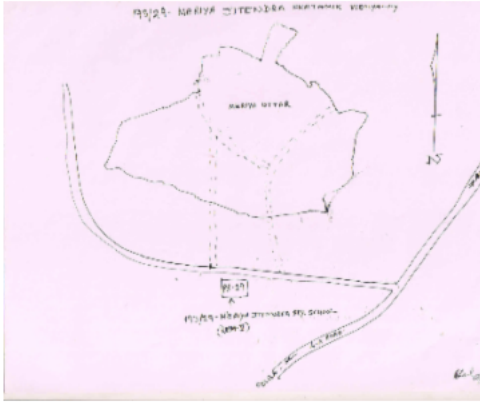

Nazri Naksha