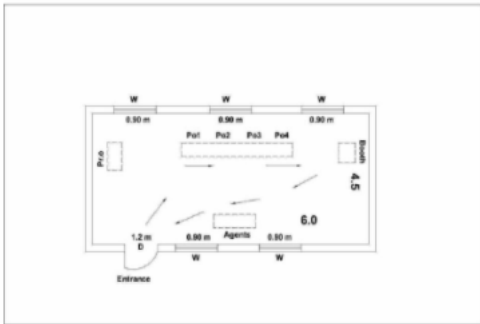

নির্বাচক নিবন্ধন আধিকারিকের স্বাক্ষর

Nazri Naksha

Google Map View

Polling Station Building Front View

Polling Station Front View

Cad View

Key MAP View

1 নাম : পম্পা মাঝি পিতার নাম: অজিত মাঝি বাড়ির নং : n0185 বয়স : 39 লিঙ্গ : মহিলা	THQ0119982 ফটো উপলব্ধ	2 নাম : মনিমালা ঘোষ স্বামীর নাম: অমিত ঘোষ বাড়ির নং : n0183 বয়স : 43 লিঙ্গ : মহিলা	CQD2510691 ফটো উপলব্ধ	3 নাম : অনিতা দাস স্বামীর নাম: তপন দাস বাড়ির নং : n0179 বয়স : 48 লিঙ্গ : মহিলা	CQD2510717 ফটো উপলব্ধ
4 নাম : উত্তম কুমার ঘোষ পিতার নাম: লালমোহন ঘোষ বাড়ির নং : n0178 বয়স : 52 লিঙ্গ : পুরুষ	CQD2510634 ফটো উপলব্ধ	5 নাম : কমলা ঘোষ স্বামীর নাম: উত্তম কুমার ঘোষ বাড়ির নং : n0177 বয়স : 47 লিঙ্গ : মহিলা	CQD2510642 ফটো উপলব্ধ	6 নাম : দেবব্রত রায় পিতার নাম: রামধন রায় বাড়ির নং : n0167 বয়স : 38 লিঙ্গ : পুরুষ	CQD2510683 ফটো উপলব্ধ
7 নাম : সোনালী চ্যাটাঙ্গী স্বামীর নাম: সৌরভ চ্যাটাঙ্গী বাড়ির নং : না বয়স : 41 লিঙ্গ : মহিলা	THQ2060846 ফটো উপলব্ধ	8 নাম : মোবিনা ঘোষ পিতার নাম: উত্তম ঘোষ বাড়ির নং : N0178 বয়স : 24 লিঙ্গ : মহিলা	THQ2128270 ফটো উপলব্ধ	9 নাম : শৌমিক ঘোষ পিতার নাম: উত্তম কুমার ঘোষ বাড়ির নং : এন0178 বয়স : 22 লিঙ্গ : পুরুষ	THQ2288215 ফটো উপলব্ধ
10 নাম : শিখা রায় স্বামীর নাম: দেবব্রত রায় বাড়ির নং : এন0167 বয়স : 28 লিঙ্গ : মহিলা	THQ2288314 ফটো উপলব্ধ	11 নাম : রাখী আদক স্বামীর নাম: বিশুজিৎ আদক বাড়ির নং : n0211 বয়স : 28 লিঙ্গ : মহিলা	NGB1991595 ফটো উপলব্ধ	12 নাম : সুমন্ত আদক পিতার নাম: অজিত আদক বাড়ির নং : এন00137 বয়স : 23 লিঙ্গ : পুরুষ	THQ2288272 ফটো উপলব্ধ
13 নাম : শুভঙ্কর আদক পিতার নাম: বিকাশ আদক বাড়ির নং : এন0103 বয়স : 21 লিঙ্গ : পুরুষ	THQ2340834 ফটো উপলব্ধ	14 নাম : মিন্টু আদক পিতার নাম: সুকুমার আদক বাড়ির নং : এন0093 বয়স : 21 লিঙ্গ : পুরুষ	THQ2340859 ফটো উপলব্ধ	15 নাম : রিঙ্কি আদক মায়ের নাম: কাকলী আদক বাড়ির নং : নং94 বয়স : 21 লিঙ্গ : মহিলা	THQ2340875 ফটো উপলব্ধ
16 নাম : কৌশিক আদক পিতার নাম: কাশীনাথ আদক বাড়ির নং : N0107 বয়স : 24 লিঙ্গ : পুরুষ	THQ2204279 ফটো উপলব্ধ	17 নাম : রমেশ আদক পিতার নাম: নবকুমার আদক বাড়ির নং : N0137 বয়স : 24 লিঙ্গ : পুরুষ	THQ2204360 ফটো উপলব্ধ	18 নাম : সৌমেন আদক পিতার নাম: সোনা আদক বাড়ির নং : N0137 বয়স : 24 লিঙ্গ : পুরুষ	THQ2128338 ফটো উপলব্ধ
19 নাম : দীপঙ্কর আদক পিতার নাম: অরুণ আদক বাড়ির নং : n0102 বয়স : 28 লিঙ্গ : পুরুষ	THQ1795715 ফটো উপলব্ধ	20 নাম : জয়ন্ত আদক পিতার নাম: অশোক আদক বাড়ির নং : n0104 বয়স : 30 লিঙ্গ : পুরুষ	THQ1795731 ফটো উপলব্ধ	21 নাম : শকুন্তলা আদক পিতার নাম: কেপ্ট আদক বাড়ির নং : n0105 বয়স : 33 লিঙ্গ : মহিলা	THQ1896786 ফটো উপলব্ধ
22 নাম : শম্পা আদক স্বামীর নাম: হিরু আদক বাড়ির নং : n0104 বয়স : 37 লিঙ্গ : মহিলা	THQ1904945 ফটো উপলব্ধ	23 নাম : বিটু আদক পিতার নাম: কার্তিক আদক বাড়ির নং : n0193 বয়স : 28 লিঙ্গ : পুরুষ	THQ1998079 ফটো উপলব্ধ	24 নাম : সুকান্ত আদক পিতার নাম: অশোক আদক বাড়ির নং : এন0104 বয়স : 27 লিঙ্গ : পুরুষ	THQ2013068 ফটো উপলব্ধ
25 নাম : হারাধন আদক পিতার নাম: নেপাল আদক বাড়ির নং : n0127 বয়স : 67 লিঙ্গ : পুরুষ	WB/27/187/108513 ফটো উপলব্ধ	26 নাম : পারুল আদক স্বামীর নাম: হারাধন আদক বাড়ির নং : n0127 বয়স : 61 লিঙ্গ : মহিলা	WB/27/187/108384 ফটো উপলব্ধ	27 নাম : বিশুজিৎ আদক পিতার নাম: হারাধন আদক বাড়ির নং : n0127 বয়স : 43 লিঙ্গ : পুরুষ	CQD1830140 ফটো উপলব্ধ
28 নাম : প্রসেনজিৎ আদক পিতার নাম: হারাধন আদক বাড়ির নং : n0127 বয়স : 38 লিঙ্গ : পুরুষ	CQD2303063 ফটো উপলব্ধ	29 নাম : সুমন আদক পিতার নাম: অজিত আদক বাড়ির নং : এন0137 বয়স : 25 লিঙ্গ : পুরুষ	THQ2011039 ফটো উপলব্ধ	30 নাম : বন্দনা আদক স্বামীর নাম: সন্তু আদক বাড়ির নং : N00095 বয়স : 25 লিঙ্গ : মহিলা	THQ2128460 ফটো উপলব্ধ