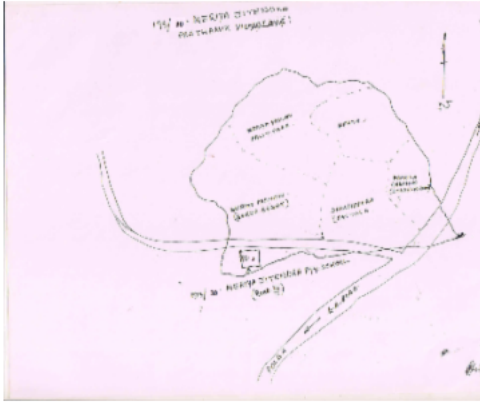

Nazri Naksha