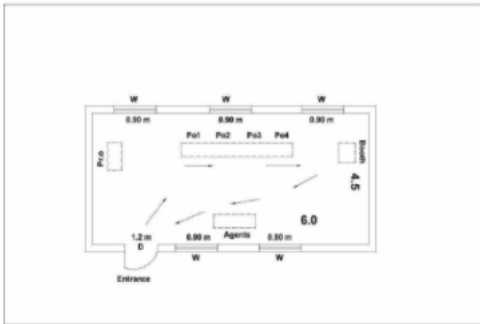

নির্বাচক নিবন্ধন আধিকারিকের স্বাক্ষর

Nazri Naksha

Google Map View

Polling Station Building Front View

Polling Station Front View

Cad View

Key MAP View

বিধানসভা নির্বাচনক্ষেত্রের নং, নাম : 193-সগুগ্রাম  
ভাগ নং, নাম : 1-দক্ষিণ পাড়া(হাটতলা).