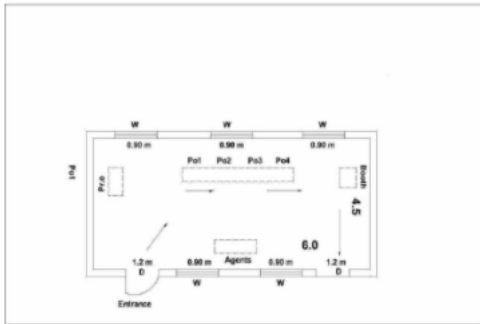

নির্বাচক নিবন্ধন আধিকারিকের স্বাক্ষর

Nazri Naksha

Google Map View

Polling Station Building Front View

Polling Station Front View

Cad View

Key MAP View

1 নাম : গল্পিহার বেগম স্বামীর নাম : ফুরাদ বাড়ির নং : n0014 বয়স : 51 লিঙ্গ : মহিলা	WB/27/187/114046	2 নাম : সুরাইয়া বেগম স্বামীর নাম : ইমাজউদ্দিন বাড়ির নং : n0040 বয়স : 70 লিঙ্গ : মহিলা	THQ1400076	3 নাম : সেখ ইমাজুদ্দিন পিতার নাম : মফিজুদ্দিন বাড়ির নং : n0040 বয়স : 73 লিঙ্গ : পুরুষ	WB/27/187/114437
4 নাম : সামসুন নাহার বেগম স্বামীর নাম : রুস্তম আলি বাড়ির নং : n0039 বয়স : 46 লিঙ্গ : মহিলা	THQ1400118	5 নাম : রুস্তম আলি পিতার নাম : সুরাফ আলি বাড়ির নং : n0039 বয়স : 49 লিঙ্গ : পুরুষ	WB/27/187/114503	6 নাম : সাবিলা খাতুন পিতার নাম : মফিজুদ্দিন আলী বাড়ির নং : n0039 বয়স : 51 লিঙ্গ : মহিলা	WB/27/187/114027
7 নাম : তসলিমা বিবি স্বামীর নাম : সুরাফ বাড়ির নং : n0039 বয়স : 71 লিঙ্গ : মহিলা	WB/27/187/114032	8 নাম : মনোয়ারা খাতুন স্বামীর নাম : সেখ সাইফুদ্দিন বাড়ির নং : n0038 বয়স : 38 লিঙ্গ : মহিলা	CQD2511491	9 নাম : সেখ আবুল কালাম পিতার নাম : সেখ আবুল কাসেম বাড়ির নং : n0035 বয়স : 46 লিঙ্গ : পুরুষ	CQD2511509
10 নাম : শাকিলা বিবি স্বামীর নাম : সেখ আবুল কালাম বাড়ির নং : n0035 বয়স : 41 লিঙ্গ : মহিলা	THQ1189208	11 নাম : সেখ আবুল কালাম পিতার নাম : সেখ আবুল কাসেম বাড়ির নং : n0035 বয়স : 51 লিঙ্গ : পুরুষ	CQD2511400	12 নাম : আফরোজা বেগম স্বামীর নাম : নিজামউদ্দিন বাড়ির নং : n0034 বয়স : 48 লিঙ্গ : মহিলা	CQD1539048
13 নাম : সেখ নিজামউদ্দিন পিতার নাম : মফিজুদ্দিন সেখ বাড়ির নং : n0034 বয়স : 63 লিঙ্গ : পুরুষ	WB/27/187/114498	14 নাম : মনিজা বিবি স্বামীর নাম : সেখ আরসাদ আলী মণ্ডল বাড়ির নং : n0041 বয়স : 39 লিঙ্গ : মহিলা	CQD2511368	15 নাম : মনুয়ারা খাতুন স্বামীর নাম : জিয়ারতআলি বাড়ির নং : n0041 বয়স : 71 লিঙ্গ : মহিলা	WB/27/187/114025
16 নাম : তাপসী শিকারী স্বামীর নাম : সুজয় শিকারী বাড়ির নং : n0130 বয়স : 29 লিঙ্গ : মহিলা	THQ1797059	17 নাম : আজাদ আলি মন্ডল পিতার নাম : জিয়ারত আলি মণ্ডল বাড়ির নং : n0041 বয়স : 46 লিঙ্গ : পুরুষ	CQD1832336	18 নাম : বিজলী পাকিড়া স্বামীর নাম : তাপস পাকিড়া বাড়ির নং : n0098 বয়স : 38 লিঙ্গ : মহিলা	CQD2511285
19 নাম : জাহাঙ্গীরআলি মণ্ডল পিতার নাম : নিয়ামতআলি মণ্ডল বাড়ির নং : n0020 বয়স : 50 লিঙ্গ : পুরুষ	WB/27/187/114474	20 নাম : সাহান আলি মণ্ডল পিতার নাম : নিয়ামতআলি মণ্ডল বাড়ির নং : n0020 বয়স : 56 লিঙ্গ : পুরুষ	THQ2090462	21 নাম : আলেয়াবেগম স্বামীর নাম : নিয়ামতআলি মন্ডল বাড়ির নং : n0020 বয়স : 76 লিঙ্গ : মহিলা	WB/27/187/114059
22 নাম : মুসলীম আলী পিতার নাম : সওকাত আলী বাড়ির নং : n0019 বয়স : 56 লিঙ্গ : পুরুষ	WB/27/187/114064	23 নাম : রুনালায়লা বিবি স্বামীর নাম : জাহাঙ্গীর আলি বাড়ির নং : n0020 বয়স : 43 লিঙ্গ : মহিলা	THQ1188929	24 নাম : মসামাত ফিরোজা বিবি স্বামীর নাম : সাহান আলি মন্ডল বাড়ির নং : n0020 বয়স : 45 লিঙ্গ : মহিলা	CQD1537695
25 নাম : সেখ নাজির আলি মন্ডল পিতার নাম : নিয়ামত মন্ডল বাড়ির নং : n0020 বয়স : 45 লিঙ্গ : পুরুষ	CQD1408830	Q 26 নাম : সুরেশ চন্দ্র চক পিতার নাম : নিমাই চক বাড়ির নং : বয়স : 33 লিঙ্গ : পুরুষ	THQ1597293	27 নাম : নাসিরাবেগম স্বামীর নাম : আলতাভ আলি বাড়ির নং : n0015 বয়স : 66 লিঙ্গ : মহিলা	WB/27/187/114021
28 নাম : সাহিদা বিবি স্বামীর নাম : সফিকুল হক বাড়ির নং : n0014 বয়স : 40 লিঙ্গ : মহিলা	THQ1487461	29 নাম : সেখ সফিকুল হক পিতার নাম : সফিকুল হক বাড়ির নং : n0014 বয়স : 49 লিঙ্গ : পুরুষ	THQ1487529	30 নাম : সেখ আলাউদ্দিন পিতার নাম : মফিজুদ্দিন বাড়ির নং : n0025 বয়স : 59 লিঙ্গ : পুরুষ	WB/27/187/114504