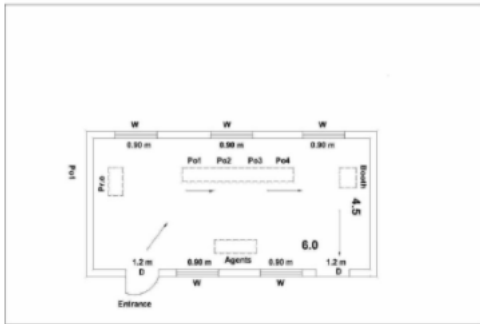

নির্বাচক নিবন্ধন আধিকারিকের স্বাক্ষর

Nazri Naksha

Google Map View

Polling Station Building Front View

Polling Station Front View

Cad View

Key MAP View

বিধানসভা নির্বাচনক্ষেত্রের নং, নাম : 193-সঙগ্রাম  
ভাগ নং, নাম : 1-আকরা পশ্চিম.