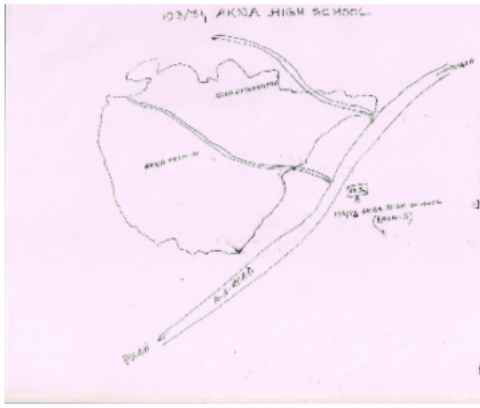

## নির্বাচক তালিকা 2026 S25 পশ্চিমবঙ্গ

বিধানসভা নির্বাচনক্ষেত্রের নং, নাম ও সংরক্ষণের স্থিতি : 193 - সপ্তগ্রাম (সাধারণ)		অংশ নং : 34							
বিধানসভা নির্বাচনক্ষেত্রটি যে লোকসভা নির্বাচনক্ষেত্রের / ক্ষেত্রসমূহের অন্তর্ভুক্ত তার নং, নাম ও সংরক্ষণ স্থিতি : 28 - হুগলী (সাধারণ)									
1. সংশোধনের পূর্ণ বিবরণ									
সংশোধনের বৎসর :	2026	নির্বাচক তালিকার পরিচিতি :							
ভিত্তি তারিখ :	01-01-2026	বিশেষ নিবিড় সংশোধনী ২০২৬-এর চূড়ান্ত ভোটার তালিকা							
সংশোধনের প্রকৃতি :	বিশেষ নিবিড় সংশোধনী 2026								
প্রকাশনার তারিখ :	28-02-2026								
2. অংশ ও নির্বাচনী এলাকার পূর্ণ বিবরণ :									
অংশের ভাগ নং ও নাম :									
1-আকনা পশ্চিম.		প্রধান শহর/গ্রাম : আকনা ওয়ার্ড : থানা : পোলবা গ্রাম পঞ্চায়েত : আকনা ব্লক : পোলবা-দাদপুর মহকুমা : হুগলী সদর জেলা : হুগলী পিন : 712148							
2-আকনা উত্তরাংশ.									
3. ভোট গ্রহন কেন্দ্রের পূর্ণ বিবরণ :									
ভোট গ্রহন কেন্দ্রের নং, নাম :						ভোট গ্রহন কেন্দ্রের শ্রেণী :		গ্রামীণ	
34 - আকনা হাই স্কুল						এই অংশে সহায়ক ভোটগ্রহন কেন্দ্রের সংখ্যা		0	
ভোট গ্রহন কেন্দ্রের ঠিকানা :						:			
আকনা হাই স্কুল, আকনা									
4. নির্বাচকের সংখ্যা :									
প্রথম ক্রমিক নং	শেষ ক্রমিক নং	মোট সংখ্যা							
		পুরুষ	মহিলা	তৃতীয় লিঙ্গ	মোট				
1	914	459	447	0	906				

নির্বাচক নিবন্ধন আধিকারিকের স্বাক্ষর

Nazri Naksha

Google Map View

Polling Station Building Front View

Polling Station Front View

Cad View

Key MAP View

বিধানসভা নির্বাচনক্ষেত্রের নং, নাম : 193-সঙগ্রাম  
ভাগ নং, নাম : 1-আকরা পশ্চিম.