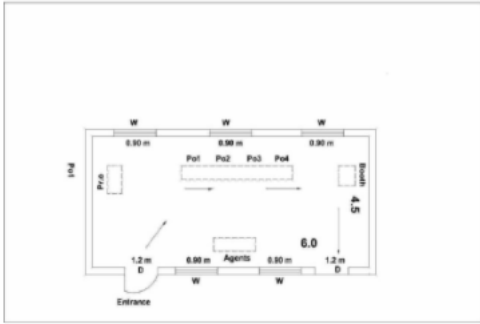

নির্বাচক নিবন্ধন আধিকারিকের স্বাক্ষর

Nazri Naksha

Google Map View

Polling Station Building Front View

Polling Station Front View

Cad View

Key MAP View

1 নাম : কবিতা সরকার স্বামীর নাম : সুবীন্দ্র সরকার বাড়ির নং : n0057 বয়স : 51 লিঙ্গ : মহিলা	CQD2512341 ফটো উপলব্ধ	2 নাম : সান্ত্বনা (হালদার) দাস স্বামীর নাম : বাসুদেব হালদার বাড়ির নং : n0057 বয়স : 46 লিঙ্গ : মহিলা	CQD1495290 ফটো উপলব্ধ	3 নাম : পূজা দেবি প্রসাদ স্বামীর নাম : বিপিন প্রসাদ বাড়ির নং : n0083 বয়স : 39 লিঙ্গ : মহিলা	THQ1308659 ফটো উপলব্ধ
4 নাম : মঞ্জু রায় অন্যান্য: বিমল রায় বাড়ির নং : n0041 বয়স : 57 লিঙ্গ : মহিলা	WB/27/187/126027 ফটো উপলব্ধ	5 নাম : বিমল রায় পিতার নাম : টুলাই রায় বাড়ির নং : n0041 বয়স : 61 লিঙ্গ : পুরুষ	WB/27/187/126229 ফটো উপলব্ধ	6 নাম : অসীম রায় পিতার নাম : শ্রীকান্ত রায় বাড়ির নং : n0041 বয়স : 35 লিঙ্গ : পুরুষ	THQ1190198 ফটো উপলব্ধ
7 নাম : অনিশ রায় পিতার নাম : শ্রীকান্ত রায় বাড়ির নং : n0041 বয়স : 38 লিঙ্গ : পুরুষ	CQD2304426 ফটো উপলব্ধ	8 নাম : অরুনা রায় পিতার নাম : শ্রীকান্ত রায় বাড়ির নং : n0041 বয়স : 39 লিঙ্গ : মহিলা	CQD2594018 ফটো উপলব্ধ	9 নাম : রঞ্জনা রায় অন্যান্য: শ্রীকান্ত রায় বাড়ির নং : n0041 বয়স : 63 লিঙ্গ : মহিলা	WB/27/187/126026 ফটো উপলব্ধ
10 নাম : কিরণ রাম স্বামীর নাম : রাজেশ কুমার রাম বাড়ির নং : n0095 বয়স : 35 লিঙ্গ : মহিলা	THQ1714641 ফটো উপলব্ধ	11 নাম : রাজেশ কুমার রাম পিতার নাম : রামবালক রাম বাড়ির নং : n0095 বয়স : 41 লিঙ্গ : পুরুষ	THQ1400753 ফটো উপলব্ধ	12 নাম : ধরমশীলা দেবী স্বামীর নাম : দীনেশ সিং বাড়ির নং : n0298 বয়স : 56 লিঙ্গ : মহিলা	CQD1410083 ফটো উপলব্ধ
13 নাম : রাজেশ্বর রায় পিতার নাম : বিমল রায় বাড়ির নং : n0041 বয়স : 36 লিঙ্গ : পুরুষ	THQ1190206 ফটো উপলব্ধ	14 নাম : সুমিত্রা দেবী স্বামীর নাম : রামদেও সিং বাড়ির নং : n0027 বয়স : 69 লিঙ্গ : মহিলা	WB/27/187/126270 ফটো উপলব্ধ	15 নাম : অর্জুন সিং পিতার নাম : রামদেও সিং বাড়ির নং : n0027 বয়স : 54 লিঙ্গ : পুরুষ	WB/27/187/126143 ফটো উপলব্ধ
16 নাম : চন্দা সিং স্বামীর নাম : অর্জুন সিং বাড়ির নং : n0027 বয়স : 49 লিঙ্গ : মহিলা	WB/27/187/126271 ফটো উপলব্ধ	17 নাম : অমরজিৎ সিং পিতার নাম : রামদেও সিং বাড়ির নং : n0027 বয়স : 48 লিঙ্গ : পুরুষ	WB/27/187/126655 ফটো উপলব্ধ	18 নাম : উর্মিলা সিং স্বামীর নাম : অমরজিৎ সিং বাড়ির নং : n0027 বয়স : 44 লিঙ্গ : মহিলা	CQD2404457 ফটো উপলব্ধ
19 নাম : রোশনী সিং পিতার নাম : অর্জুন সিং বাড়ির নং : এন0027 বয়স : 25 লিঙ্গ : মহিলা	THQ2010312 ফটো উপলব্ধ	20 নাম : হাসিনা বেগম মায়ের নাম : মমতাজ বিবি বাড়ির নং : n0085 বয়স : 30 লিঙ্গ : মহিলা	THQ1798131 ফটো উপলব্ধ	21 নাম : কুশলীয়া দেবী স্বামীর নাম : রাম বালক রাম বাড়ির নং : n0095 বয়স : 63 লিঙ্গ : মহিলা	THQ1798115 ফটো উপলব্ধ
22 নাম : সত্যনানায়ন সাউ পিতার নাম : রাজেন্দ্র সাউ বাড়ির নং : n0095 বয়স : 27 লিঙ্গ : পুরুষ	THQ1906833 ফটো উপলব্ধ	23 নাম : মহঃ আমজাদ পিতার নাম : মহঃ ইশাক বাড়ির নং : n0363 বয়স : 35 লিঙ্গ : পুরুষ	THQ1574847 ফটো উপলব্ধ	24 নাম : মহঃ একরামুল পিতার নাম : মহঃ ইশাক বাড়ির নং : n0364 বয়স : 31 লিঙ্গ : পুরুষ	THQ1609338 ফটো উপলব্ধ
25 নাম : মহম্মদ ইসাক পিতার নাম : মহম্মদ রহমান বাড়ির নং : n0362 বয়স : 72 লিঙ্গ : পুরুষ	WB/27/187/261564 ফটো উপলব্ধ	26 নাম : আমীর হোসেন মল্লিক পিতার নাম : হাফিজুল মল্লিক বাড়ির নং : n0075 বয়স : 36 লিঙ্গ : পুরুষ	THQ1598721 ফটো উপলব্ধ	27 নাম : মমতাজ বিবি স্বামীর নাম : দৈব হোসেন বাড়ির নং : এন0085 বয়স : 60 লিঙ্গ : মহিলা	THQ1308675 ফটো উপলব্ধ
28 নাম : হক সাহেব সেখ পিতার নাম : ফজল সেখ বাড়ির নং : n0415 বয়স : 50 লিঙ্গ : পুরুষ	THQ2001139 ফটো উপলব্ধ	29 নাম : মুনিরা খাতুন স্বামীর নাম : হক সাহেব সেখ বাড়ির নং : n0416 বয়স : 45 লিঙ্গ : মহিলা	THQ2001147 ফটো উপলব্ধ	30 নাম : অঙ্কিতা সিং পিতার নাম : অর্জুন সিং বাড়ির নং : এন0027 বয়স : 21 লিঙ্গ : মহিলা	THQ2341725 ফটো উপলব্ধ