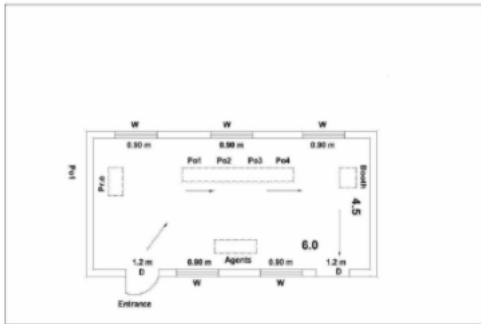

নির্বাচক নিবন্ধন আধিকারিকের স্বাক্ষর

Nazri Naksha

Google Map View

Polling Station Building Front View

Polling Station Front View

Cad View

Key MAP View

1 নাম : আতর আলি পিতার নাম: শুকুর আলি বাড়ির নং : n0281 বয়স : 51 লিঙ্গ : পুরুষ	WB/27/187/126100	ফটো উপলব্ধ	2 নাম : সেখ মোরতেজ আলি পিতার নাম: সেখ হানিফ বাড়ির নং : n0189 বয়স : 36 লিঙ্গ : পুরুষ	CQD2512465	ফটো উপলব্ধ	3 নাম : সৈয়দ সাদ্দাম হোসেন পিতার নাম: সৈয়দ কালাচাঁদ হোসেন বাড়ির নং : n0174 বয়স : 34 লিঙ্গ : পুরুষ	THQ1489350	ফটো উপলব্ধ
4 নাম : নাগির্স সলতান স্বামীর নাম: সেখ সাহিদুল হক বাড়ির নং : n0174 বয়স : 37 লিঙ্গ : মহিলা	THQ1715036	ফটো উপলব্ধ	5 নাম : সেখ সাবির আলি পিতার নাম: সেখ মাহিরুদ্দিন বাড়ির নং : n0168 বয়স : 34 লিঙ্গ : পুরুষ	THQ1489293	ফটো উপলব্ধ	6 নাম : সেখ পিন্টু পিতার নাম: সেখ মাহিরুদ্দিন বাড়ির নং : n0168 বয়স : 38 লিঙ্গ : পুরুষ	THQ1599869	ফটো উপলব্ধ
7 নাম : মুসসমট খান স্বামীর নাম: সাখাতুর আলি বাড়ির নং : এন0338 বয়স : 27 লিঙ্গ : মহিলা	RVU2297059	ফটো উপলব্ধ	8 নাম : সেখ সাহিল পিতার নাম: সেখ রাজা বাড়ির নং : এন001 বয়স : 23 লিঙ্গ : পুরুষ	THQ2221752	ফটো উপলব্ধ	9 নাম : আফিসা খাতুন পিতার নাম: আতর আলি বাড়ির নং : এন0281 বয়স : 22 লিঙ্গ : মহিলা	THQ2291367	ফটো উপলব্ধ
10 নাম : সেখ ইমরান আলি মায়ের নাম: মায়ারমীসা বাড়ির নং : N0389 বয়স : 24 লিঙ্গ : পুরুষ	THQ2131829	ফটো উপলব্ধ	11 নাম : সেখ নাজিবুল্লাহ পিতার নাম: সেখ খরসেদ আলি বাড়ির নং : এন0309 বয়স : 23 লিঙ্গ : পুরুষ	THQ2221703	ফটো উপলব্ধ	12 নাম : সেখ মনজির আলি পিতার নাম: সেখ মনসুর আলি বাড়ির নং : এন0108 বয়স : 23 লিঙ্গ : পুরুষ	THQ2291383	ফটো উপলব্ধ
13 নাম : সেখ ইয়াদ আলি পিতার নাম: সেখ এয়াকুব বাড়ির নং : এন0389 বয়স : 53 লিঙ্গ : পুরুষ	THQ2221778	ফটো উপলব্ধ	14 নাম : হাসিবা খাতুন স্বামীর নাম: সেখ মহম্মদ নাসিম বাড়ির নং : N0383 বয়স : 33 লিঙ্গ : মহিলা	THQ2204618	ফটো উপলব্ধ	15 নাম : নাগির্স খাতুন স্বামীর নাম: জসিম আলি বাড়ির নং : N0357 বয়স : 25 লিঙ্গ : মহিলা	THQ2131522	ফটো উপলব্ধ
16 নাম : রুপসোনা খাতুন স্বামীর নাম: গওয়স মহাম্মদ বাড়ির নং : N0204 বয়স : 24 লিঙ্গ : মহিলা	THQ2204766	ফটো উপলব্ধ	17 নাম : সেখ ইউনাস আলি পিতার নাম: সেখ নৌসাদ আলি বাড়ির নং : NO357 বয়স : 24 লিঙ্গ : পুরুষ	THQ2131506	ফটো উপলব্ধ	18 নাম : ইসমাতারা খাতুন স্বামীর নাম: সেখ আব্দুল হেজ্জাক বাড়ির নং : এন0280 বয়স : 24 লিঙ্গ : মহিলা	THQ2221729	ফটো উপলব্ধ
19 নাম : রসিদা খাতুন স্বামীর নাম: সফিক মন্ডল বাড়ির নং : N000 বয়স : 28 লিঙ্গ : মহিলা	THQ2131696	ফটো উপলব্ধ	20 নাম : রেশমা খাতুন পিতার নাম: সেখ জাহির উদ্দিন বাড়ির নং : NO102 বয়স : 26 লিঙ্গ : মহিলা	THQ2131720	ফটো উপলব্ধ	21 নাম : রেশমীরা খাতুন স্বামীর নাম: মইয়াদ হাবিব বাড়ির নং : N0366 বয়স : 26 লিঙ্গ : মহিলা	THQ2015147	ফটো উপলব্ধ
22 নাম : আসিফা খাতুন স্বামীর নাম: মোহম্মদ মহসিন বাড়ির নং : এন0411 বয়স : 24 লিঙ্গ : মহিলা	THQ2221786	ফটো উপলব্ধ	23 নাম : আসিফা খাতুন স্বামীর নাম: সাদ্দাম ইসলাম বাড়ির নং : এন0350 বয়স : 24 লিঙ্গ : মহিলা	THQ2221430	ফটো উপলব্ধ	24 নাম : রুপসোনা খাতুন মায়ের নাম: আমিনা বিনি বাড়ির নং : এন0000 বয়স : 26 লিঙ্গ : মহিলা	THQ2221612	ফটো উপলব্ধ
25 নাম : লক্ষ্মী দাস স্বামীর নাম: মদন দাস বাড়ির নং : n0007 বয়স : 82 লিঙ্গ : মহিলা	THQ2381325	ফটো উপলব্ধ	26 নাম : নরেন দাস পিতার নাম: বলাই দাস বাড়ির নং : n0037 বয়স : 51 লিঙ্গ : পুরুষ	THQ2277812	ফটো উপলব্ধ	27 নাম : লক্ষ্মী দাস পিতার নাম: সত্যবান দাস বাড়ির নং : নং12 বয়স : 21 লিঙ্গ : মহিলা	THQ2342111	ফটো উপলব্ধ
28 নাম : সরস্বতী দাস স্বামীর নাম: গৌরাঙ্গ দাস বাড়ির নং : n0035 বয়স : 45 লিঙ্গ : মহিলা	THQ1798719	ফটো উপলব্ধ	29 নাম : কল্যাণী দাস স্বামীর নাম: লোকনাথ দাস বাড়ির নং : n0033 বয়স : 39 লিঙ্গ : মহিলা	THQ1798727	ফটো উপলব্ধ	30 নাম : মামনি দাস স্বামীর নাম: সনৎ দাস বাড়ির নং : n0024 বয়স : 32 লিঙ্গ : মহিলা	THQ1798735	ফটো উপলব্ধ