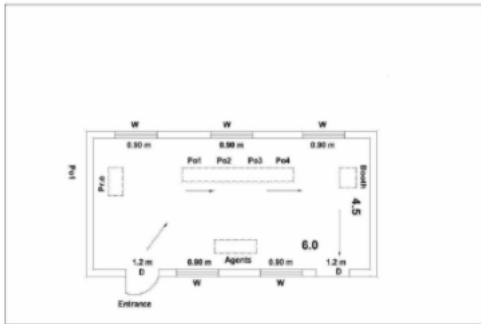

নির্বাচক নিবন্ধন আধিকারিকের স্বাক্ষর

Nazri Naksha

Google Map View

Polling Station Building Front View

Polling Station Front View

Cad View

Key MAP View

1 নাম : রীতা ক্ষেত্রপাল পিতার নাম: গনেশ ক্ষেত্রপাল বাড়ির নং : নং114 বয়স : 30 লিঙ্গ : মহিলা	ZUM1643717 ফটো উপলব্ধ	2 নাম : সীমা গড়াই স্বামীর নাম: বাবলু গড়াই বাড়ির নং : n0008 বয়স : 50 লিঙ্গ : মহিলা	THQ2335867 ফটো উপলব্ধ	3 নাম : শ্রাবণী গড়াই স্বামীর নাম: অমর গড়াই বাড়ির নং : N0101 বয়স : 28 লিঙ্গ : মহিলা	THQ2135358 ফটো উপলব্ধ
4 নাম : সুনিতা গড়াই পিতার নাম: গোঁড় চন্দ্র গড়াই বাড়ির নং : এন0161 বয়স : 24 লিঙ্গ : মহিলা	THQ2222362 ফটো উপলব্ধ	5 নাম : মানা গড়াই স্বামীর নাম: বাপী গড়াই বাড়ির নং : n0008 বয়স : 50 লিঙ্গ : মহিলা	THQ2195998 ফটো উপলব্ধ	6 নাম : অপর্ণা ঘোষ স্বামীর নাম: সুব্রত কুমার ঘোষ বাড়ির নং : n0008 বয়স : 50 লিঙ্গ : মহিলা	WB/27/187/129720 ফটো উপলব্ধ
7 নাম : প্রতিমা গড়াই স্বামীর নাম: লুট গড়াই বাড়ির নং : n0012 বয়স : 35 লিঙ্গ : মহিলা	THQ1168939 ফটো উপলব্ধ	8 নাম : রঞ্জিত গড়াই মায়ের নাম: জয়াবতী গড়াই বাড়ির নং : n0161 বয়স : 36 লিঙ্গ : পুরুষ	CQD2594141 ফটো উপলব্ধ	9 নাম : সৌরভ গড়াই পিতার নাম: রঞ্জিত গড়াই বাড়ির নং : এন0161 বয়স : 20 লিঙ্গ : পুরুষ	THQ2429819 ফটো উপলব্ধ
10 নাম : বিশ্বজিৎ গড়াই পিতার নাম: মোহন গড়াই বাড়ির নং : এন0012 বয়স : 25 লিঙ্গ : পুরুষ	THQ2013779 ফটো উপলব্ধ	11 নাম : প্রিয়ঙ্কা গড়াই স্বামীর নাম: শম্ভু গড়াই বাড়ির নং : N0008 বয়স : 25 লিঙ্গ : মহিলা	THQ2135382 ফটো উপলব্ধ	12 নাম : লক্ষী গড়াই স্বামীর নাম: বীরু গড়াই বাড়ির নং : n0009 বয়স : 62 লিঙ্গ : মহিলা	WB/27/187/129072 ফটো উপলব্ধ
13 নাম : শম্ভু গড়াই মায়ের নাম: ভানুমতি গড়াই বাড়ির নং : n0008 বয়স : 40 লিঙ্গ : পুরুষ	CQD2594331 ফটো উপলব্ধ	14 নাম : বাপী গড়াই মায়ের নাম: ভানুমতি গড়াই বাড়ির নং : n0008 বয়স : 47 লিঙ্গ : পুরুষ	THQ1600659 ফটো উপলব্ধ	15 নাম : ভানুমতী গড়াই স্বামীর নাম: বৃন্দন গড়াই বাড়ির নং : n0008 বয়স : 66 লিঙ্গ : মহিলা	WB/27/187/129067 ফটো উপলব্ধ
16 নাম : শিবানী গড়াই স্বামীর নাম: লক্ষন গড়াই বাড়ির নং : n0008 বয়স : 66 লিঙ্গ : মহিলা	WB/27/187/129068 ফটো উপলব্ধ	17 নাম : যশোদা গড়াই স্বামীর নাম: নিতাই গড়াই বাড়ির নং : n0006 বয়স : 58 লিঙ্গ : মহিলা	WB/27/187/129057 ফটো উপলব্ধ	18 নাম : মঙ্গলী গড়াই মায়ের নাম: লক্ষী গড়াই বাড়ির নং : n0149 বয়স : 38 লিঙ্গ : মহিলা	CQD2594133 ফটো উপলব্ধ
19 নাম : সন্ধ্যা গড়াই স্বামীর নাম: রঞ্জিত গড়াই বাড়ির নং : n0147 বয়স : 38 লিঙ্গ : মহিলা	CQD2594158 ফটো উপলব্ধ	20 নাম : শেফালী গড়াই স্বামীর নাম: গৌর গড়াই বাড়ির নং : n0013 বয়স : 51 লিঙ্গ : মহিলা	WB/27/187/129053 ফটো উপলব্ধ	21 নাম : গৌর গড়াই পিতার নাম: অমল্য গড়াই বাড়ির নং : n0013 বয়স : 52 লিঙ্গ : পুরুষ	WB/27/187/129396 ফটো উপলব্ধ
22 নাম : চিরঞ্জিত গড়াই পিতার নাম: মোহন গড়াই বাড়ির নং : n0012 বয়স : 32 লিঙ্গ : পুরুষ	THQ1489798 ফটো উপলব্ধ	23 নাম : মোহন গড়াই পিতার নাম: অমল্য গড়াই বাড়ির নং : n0012 বয়স : 56 লিঙ্গ : পুরুষ	WB/27/187/129233 ফটো উপলব্ধ	24 নাম : লুট গড়াই মায়ের নাম: নমিতা গড়াই বাড়ির নং : n0012 বয়স : 42 লিঙ্গ : পুরুষ	CQD2083442 ফটো উপলব্ধ
25 নাম : মঙ্গল গড়াই পিতার নাম: বাবলু গড়াই বাড়ির নং : এন0008 বয়স : 25 লিঙ্গ : পুরুষ	THQ2013803 ফটো উপলব্ধ	26 নাম : রাকেশ গড়াই মায়ের নাম: সুকুমার গড়াই বাড়ির নং : N0110 বয়স : 24 লিঙ্গ : পুরুষ	THQ2135275 ফটো উপলব্ধ	27 নাম : রেখা গড়াই স্বামীর নাম: মোহন গড়াই বাড়ির নং : n0012 বয়স : 53 লিঙ্গ : মহিলা	WB/27/187/129048 ফটো উপলব্ধ
28 নাম : বাবলু গড়াই পিতার নাম: লক্ষন গড়াই বাড়ির নং : n0008 বয়স : 51 লিঙ্গ : পুরুষ	WB/27/187/129499 ফটো উপলব্ধ	29 নাম : প্রদীপ ঘোষ পিতার নাম: মদন ঘোষ বাড়ির নং : n0026 বয়স : 61 লিঙ্গ : পুরুষ	WB/27/187/129513 ফটো উপলব্ধ	30 নাম : অর্চনা ঘোষ স্বামীর নাম: প্রদীপ ঘোষ বাড়ির নং : n0026 বয়স : 53 লিঙ্গ : মহিলা	WB/27/187/129380 ফটো উপলব্ধ