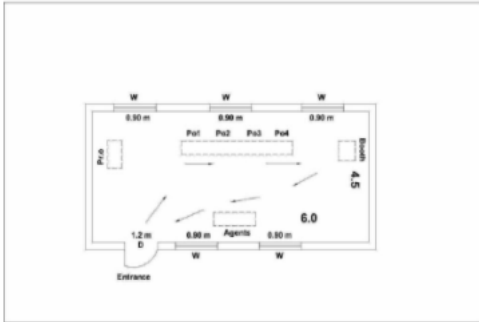

নির্বাচক নিবন্ধন আধিকারিকের স্বাক্ষর

Nazri Naksha

Google Map View

Polling Station Building Front View

Polling Station Front View

Cad View

Key MAP View

বিধানসভা নির্বাচনক্ষেত্রের নং, নাম : 193-সঙগ্রাম
ভাগ নং, নাম : 1-কাগজী পাড়া.