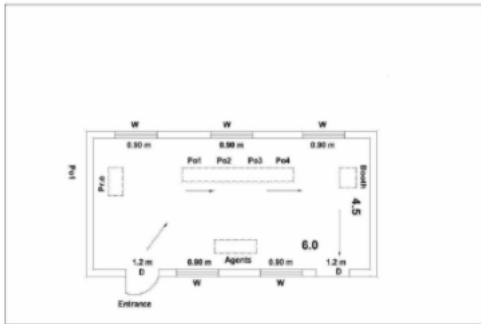

নির্বাচক নিবন্ধন আধিকারিকের স্বাক্ষর

Nazri Naksha

Google Map View

Polling Station Building Front View

Polling Station Front View

Cad View

Key MAP View

1	WB/27/187/135402	নাম : জিতেন্দ্রনাথ কুমার পিতার নাম: তারক নাথ কুমার বাড়ির নং : n0003 বয়স : 66 লিঙ্গ : পুরুষ	ফটো উপলব্ধ	2	THQ1716216	নাম : মোনালিসা কুমার পিতার নাম: জীতেন্দ্র নাথ কুমার বাড়ির নং : n0003 বয়স : 32 লিঙ্গ : মহিলা	ফটো উপলব্ধ	3	THQ1115716	নাম : দেবদত্ত কুমার পিতার নাম: জীতেন্দ্রনাথ কুমার বাড়ির নং : n0003 বয়স : 35 লিঙ্গ : পুরুষ	ফটো উপলব্ধ
4	THQ1952951	নাম : মঞ্জু কুমার অন্যান্য: জিতেন্দ্র নাথ কুমার বাড়ির নং : n0003 বয়স : 56 লিঙ্গ : মহিলা	ফটো উপলব্ধ	5	THQ1602077	নাম : শুক্লা কর স্বামীর নাম: সুকুমার কর বাড়ির নং : n0001 বয়স : 33 লিঙ্গ : মহিলা	ফটো উপলব্ধ	6	CQD2305464	নাম : সুকুমার কর পিতার নাম: শ্যাম সুন্দর কর বাড়ির নং : n0001 বয়স : 39 লিঙ্গ : পুরুষ	ফটো উপলব্ধ
7	CQD2085181	নাম : রেখা কর স্বামীর নাম: বিশ্বনাথ কর বাড়ির নং : n0001 বয়স : 41 লিঙ্গ : মহিলা	ফটো উপলব্ধ	8	THQ2342525	নাম : বিভাস কর মায়ের নাম: রেখা কর বাড়ির নং : এন001 বয়স : 21 লিঙ্গ : পুরুষ	ফটো উপলব্ধ	9	CQD2085207	নাম : শচীন কাঁড়ার পিতার নাম: এককড়ি কাঁড়ার বাড়ির নং : n0189 বয়স : 54 লিঙ্গ : পুরুষ	ফটো উপলব্ধ
10	CQD2085215	নাম : প্রনতি কাঁড়ার স্বামীর নাম: শচীন কাঁড়ার বাড়ির নং : n0188 বয়স : 47 লিঙ্গ : মহিলা	ফটো উপলব্ধ	11	THQ1800069	নাম : ভোলানাথ কাঁড়ার পিতার নাম: শচীন কাঁড়ার বাড়ির নং : n0189 বয়স : 28 লিঙ্গ : পুরুষ	ফটো উপলব্ধ	12	THQ1800093	নাম : মিনাক্ষী নিয়োগী স্বামীর নাম: রঞ্জিত নিয়োগী বাড়ির নং : n0202 বয়স : 36 লিঙ্গ : মহিলা	ফটো উপলব্ধ
13	CQD2594547	নাম : রঞ্জিত নিয়োগী পিতার নাম: বীরেন্দ্রনাথ নিয়োগী বাড়ির নং : n0202 বয়স : 37 লিঙ্গ : পুরুষ	ফটো উপলব্ধ	14	THQ0174672	নাম : সঞ্জিত কোটাল পিতার নাম: শৈলেন কোটাল বাড়ির নং : n0202 বয়স : 38 লিঙ্গ : পুরুষ	ফটো উপলব্ধ	15	THQ1169481	নাম : রঞ্জিত কোটাল পিতার নাম: শৈলেন কোটাল বাড়ির নং : n0004 বয়স : 38 লিঙ্গ : পুরুষ	ফটো উপলব্ধ
16	WB/27/187/135328	নাম : রেখা কোটাল স্বামীর নাম: শৈলেন কোটাল বাড়ির নং : n0004 বয়স : 57 লিঙ্গ : মহিলা	ফটো উপলব্ধ	17	THQ1967157	নাম : মৌমিতা কোটাল স্বামীর নাম: সঞ্জিত কোটাল বাড়ির নং : n0250 বয়স : 26 লিঙ্গ : মহিলা	ফটো উপলব্ধ	18	THQ1490523	নাম : সুমন ঘোষ পিতার নাম: মহাদেব ঘোষ বাড়ির নং : n0223 বয়স : 31 লিঙ্গ : পুরুষ	ফটো উপলব্ধ
19	THQ1490507	নাম : দেবীকা ঘোষ স্বামীর নাম: অচিন্তা ঘোষ বাড়ির নং : n0221 বয়স : 40 লিঙ্গ : মহিলা	ফটো উপলব্ধ	20	THQ1490473	নাম : রানা ঘোষ পিতার নাম: রবীন ঘোষ বাড়ির নং : n0218 বয়স : 31 লিঙ্গ : পুরুষ	ফটো উপলব্ধ	21	CQD2594919	নাম : সৌম্যদেব ঘোষ পিতার নাম: লক্ষী নারায়ন ঘোষ বাড়ির নং : n0014 বয়স : 38 লিঙ্গ : পুরুষ	ফটো উপলব্ধ
22	CQD1417401	নাম : সঞ্জু ঘোষ স্বামীর নাম: দেব নারায়ন ঘোষ বাড়ির নং : n0013 বয়স : 48 লিঙ্গ : মহিলা	ফটো উপলব্ধ	23	CQD1417393	নাম : টুকু ঘোষ স্বামীর নাম: রাজনারায়ন ঘোষ বাড়ির নং : n0013 বয়স : 47 লিঙ্গ : মহিলা	ফটো উপলব্ধ	24	WB/27/187/135023	নাম : রাজনারায়ন ঘোষ পিতার নাম: নির্মল ঘোষ বাড়ির নং : n0013 বয়স : 56 লিঙ্গ : পুরুষ	ফটো উপলব্ধ
25	WB/27/187/135171	নাম : দেবনারায়ন ঘোষ পিতার নাম: নির্মল ঘোষ বাড়ির নং : n0013 বয়স : 58 লিঙ্গ : পুরুষ	ফটো উপলব্ধ	26	THQ1291491	নাম : শুভেন্দু ঘোষ পিতার নাম: সহদেব ঘোষ বাড়ির নং : n0011 বয়স : 35 লিঙ্গ : পুরুষ	ফটো উপলব্ধ	27	WB/27/187/135205	নাম : গৌরী ঘোষ স্বামীর নাম: সহদেব ঘোষ বাড়ির নং : n0011 বয়স : 57 লিঙ্গ : মহিলা	ফটো উপলব্ধ
28	WB/27/187/135001	নাম : সহদেব ঘোষ পিতার নাম: গণেশ ঘোষ বাড়ির নং : n0011 বয়স : 63 লিঙ্গ : পুরুষ	ফটো উপলব্ধ	29	WB/27/187/135179	নাম : মনিকা ঘোষ স্বামীর নাম: জয়দেব ঘোষ বাড়ির নং : n0010 বয়স : 57 লিঙ্গ : মহিলা	ফটো উপলব্ধ	30	WB/27/187/135327	নাম : আশালতা ঘোষ স্বামীর নাম: জয়দেব ঘোষ বাড়ির নং : n0009 বয়স : 63 লিঙ্গ : মহিলা	ফটো উপলব্ধ