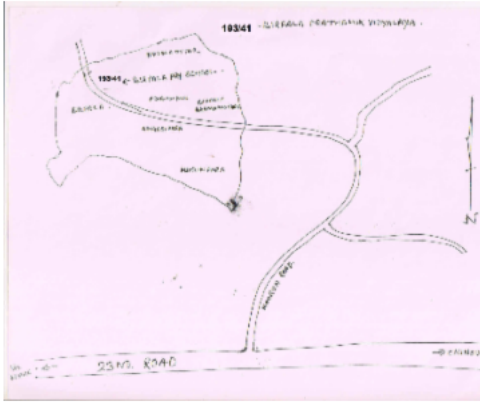

Nazri Naksha