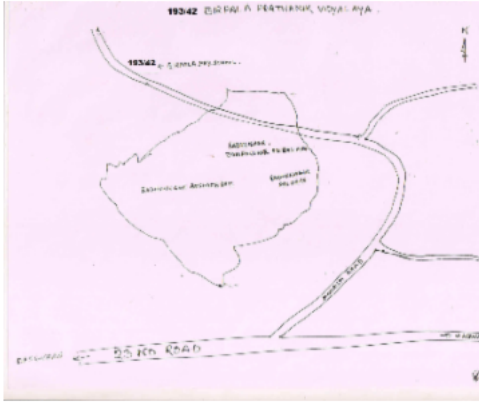

Nazri Naksha