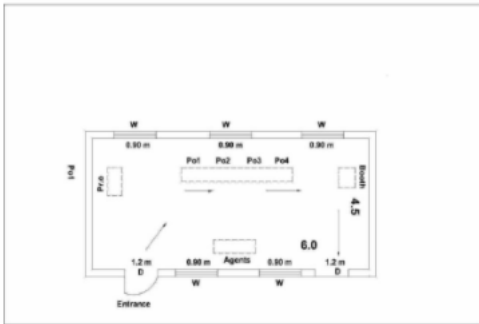

নির্বাচক নিবন্ধন আধিকারিকের স্বাক্ষর

Nazri Naksha

Google Map View

Polling Station Building Front View

Polling Station Front View

Cad View

Key MAP View

1 নাম : নিজাম মল্লিক পিতার নাম : হাশিম মল্লিক বাড়ির নং : N0241 বয়স : 33 লিঙ্গ : পুরুষ	THQ2138147 ফটো উপলব্ধ	2 নাম : স্বরূপ আটপ্রহরী পিতার নাম : আনন্দ আটপ্রহরী বাড়ির নং : N0057 বয়স : 25 লিঙ্গ : পুরুষ	THQ2202216 ফটো উপলব্ধ	3 নাম : কৌশিক ক্ষেত্রপাল পিতার নাম : সুনীল ক্ষেত্রপাল বাড়ির নং : এন0257 বয়স : 24 লিঙ্গ : পুরুষ	THQ2247336 ফটো উপলব্ধ
4 নাম : সুনীল ক্ষেত্রপাল পিতার নাম : হাশিম মল্লিক বাড়ির নং : n0257 বয়স : 49 লিঙ্গ : পুরুষ	CQD2595015 ফটো উপলব্ধ	5 নাম : অন্ন কাঁড়ি স্বামীর নাম : ষষ্টি কাঁড়ি বাড়ির নং : n0003 বয়স : 66 লিঙ্গ : মহিলা	WB/27/187/141443 ফটো উপলব্ধ	Q 6 নাম : বলরাম কাঁড়ি পিতার নাম : ষষ্টি কাঁড়ি বাড়ির নং : বয়স : 37 লিঙ্গ : পুরুষ	CQD2595130 ফটো উপলব্ধ
Q 7 নাম : শান্তিরাম কাঁড়ি পিতার নাম : ষষ্টি কাঁড়ি বাড়ির নং : বয়স : 38 লিঙ্গ : পুরুষ	THQ0181925 ফটো উপলব্ধ	8 নাম : বাসন্তী কাঁড়ি স্বামীর নাম : শান্তিরাম কাঁড়ি বাড়ির নং : n0002 বয়স : 39 লিঙ্গ : মহিলা	THQ0181917 ফটো উপলব্ধ	Q 9 নাম : শ্রীমন্ত দুলে পিতার নাম : রাজু দুলে বাড়ির নং : বয়স : 48 লিঙ্গ : পুরুষ	THQ0181891 ফটো উপলব্ধ
10 নাম : মঞ্জু দুলে স্বামীর নাম : শ্রীমন্ত দুলে বাড়ির নং : n0002 বয়স : 48 লিঙ্গ : মহিলা	THQ0181909 ফটো উপলব্ধ	11 নাম : ষষ্টিচরন কাঁড়ি পিতার নাম : রাধানাথ কাঁড়ি বাড়ির নং : n0002 বয়স : 75 লিঙ্গ : পুরুষ	WB/27/187/141438 ফটো উপলব্ধ	12 নাম : মন্দীরা কাঁড়ি স্বামীর নাম : সীতারাম কাঁড়ি বাড়ির নং : n0002 বয়স : 48 লিঙ্গ : মহিলা	CQD1419084 ফটো উপলব্ধ
13 নাম : সীতারাম কাঁড়ি পিতার নাম : ভিকুরাম কাঁড়ি বাড়ির নং : n0002 বয়স : 49 লিঙ্গ : পুরুষ	WB/27/187/141448 ফটো উপলব্ধ	14 নাম : কালীদাসী কাঁড়ি স্বামীর নাম : ভিকুরাম কাঁড়ি বাড়ির নং : n0002 বয়স : 71 লিঙ্গ : মহিলা	WB/27/187/141273 ফটো উপলব্ধ	Q 15 নাম : কুমকুম কাঁড়ি স্বামীর নাম : ভক্তরাম কাঁড়ি বাড়ির নং : বয়স : 40 লিঙ্গ : মহিলা	CQD2305753 ফটো উপলব্ধ
16 নাম : ভক্ত রাম কাঁড়ি পিতার নাম : শিবদাস কাঁড়ি বাড়ির নং : n0001 বয়স : 40 লিঙ্গ : পুরুষ	CQD2305720 ফটো উপলব্ধ	17 নাম : মমতা কাঁড়ি স্বামীর নাম : বলরাম কাঁড়ি বাড়ির নং : n0002 বয়স : 32 লিঙ্গ : মহিলা	THQ1602754 ফটো উপলব্ধ	18 নাম : কার্তিক দুলে পিতার নাম : শ্রীমন্ত দুলে বাড়ির নং : N0002 বয়স : 26 লিঙ্গ : পুরুষ	THQ2138196 ফটো উপলব্ধ
Q 19 নাম : সুরেশ কাঁড়ি পিতার নাম : ভক্ত রাম কাঁড়ি বাড়ির নং : N000 বয়স : 24 লিঙ্গ : পুরুষ	THQ2137867 ফটো উপলব্ধ	20 নাম : হিরালাল ঘোষ পিতার নাম : রাধারমন ঘোষ বাড়ির নং : n0023 বয়স : 57 লিঙ্গ : পুরুষ	WB/27/187/141270 ফটো উপলব্ধ	21 নাম : মৌমিতা ঘোষ স্বামীর নাম : প্রদীপ ঘোষ বাড়ির নং : n0046 বয়স : 39 লিঙ্গ : মহিলা	THQ1168954 ফটো উপলব্ধ
22 নাম : সগুণ ঘোষ পিতার নাম : তরুন কুমার ঘোষ বাড়ির নং : এন0020 বয়স : 26 লিঙ্গ : পুরুষ	THQ2010551 ফটো উপলব্ধ	23 নাম : বর্ণালী ঘোষ স্বামীর নাম : কল্যান ঘোষ বাড়ির নং : n0044 বয়স : 40 লিঙ্গ : মহিলা	THQ0182154 ফটো উপলব্ধ	24 নাম : চৈতালী ঘোষ স্বামীর নাম : উজ্জ্বল ঘোষ বাড়ির নং : n0015 বয়স : 37 লিঙ্গ : মহিলা	THQ1908938 ফটো উপলব্ধ
25 নাম : বর্ণালী ঘোষ স্বামীর নাম : বিক্রম বিজয় ঘোষ বাড়ির নং : n0267 বয়স : 46 লিঙ্গ : মহিলা	THQ1967421 ফটো উপলব্ধ	26 নাম : শ্যামাপদ ঘোষ পিতার নাম : পতিতপাবন ঘোষ বাড়ির নং : N0029 বয়স : 69 লিঙ্গ : পুরুষ	CQD2406007 ফটো উপলব্ধ	27 নাম : আশীষ ঘোষ পিতার নাম : কানাই ঘোষ বাড়ির নং : n0018 বয়স : 60 লিঙ্গ : পুরুষ	THQ2273290 ফটো উপলব্ধ
28 নাম : মিনতি ঘোষ স্বামীর নাম : আশীষ ঘোষ বাড়ির নং : n0018 বয়স : 56 লিঙ্গ : মহিলা	THQ2273316 ফটো উপলব্ধ	29 নাম : আভা ঘোষ স্বামীর নাম : উমা শঙ্কর ঘোষ বাড়ির নং : n0051 বয়স : 55 লিঙ্গ : মহিলা	THQ2273324 ফটো উপলব্ধ	30 নাম : পুতুল ঘোষ স্বামীর নাম : প্রসেনজিৎ ঘোষ বাড়ির নং : n0018 বয়স : 49 লিঙ্গ : মহিলা	THQ2196954 ফটো উপলব্ধ